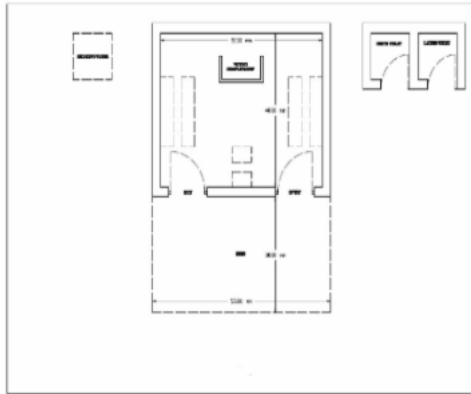

নির্বাচক নিবন্ধন আধিকারিকের স্বাক্ষর

Nazri Naksha

Google Map View

Polling Station Building Front View

Polling Station Front View

Cad View

Key MAP View

বিধানসভা নির্বাচনক্ষেত্রের নং, নাম : 280-আসানসোল দক্ষিণ
ভাগ নং, নাম : 1-3. শ্যামবাঁধ বাউরি পাড়া