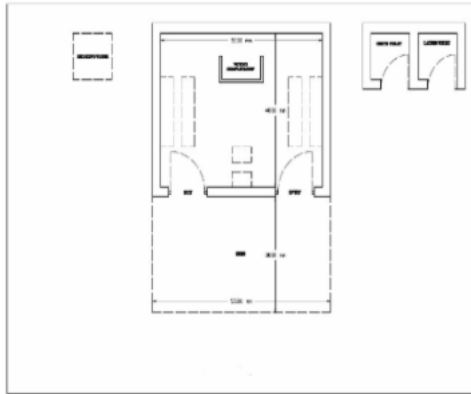

নির্বাচক নিবন্ধন আধিকারিকের স্বাক্ষর

Nazri Naksha

Google Map View

Polling Station Building Front View

Polling Station Front View

Cad View

Key MAP View

1 নাম : সায়েল দেবী স্বামীর নাম: মোহন কুশওয়া বাড়ির নং : n0216 বয়স : 48 লিঙ্গ : মহিলা	ANG1011980 ফটো উপলব্ধ	2 নাম : জীসনি কুমার পিতার নাম: আর গনেশ বাড়ির নং : n0336 বয়স : 50 লিঙ্গ : পুরুষ	ANG1597533 ফটো উপলব্ধ	3 নাম : নীলুফ র স্বামীর নাম: মোহাম্মদ মুশের আলম বাড়ির নং : বয়স : 52 লিঙ্গ : মহিলা	ANG2014132 ফটো উপলব্ধ
4 নাম : হালিমা খাতুন স্বামীর নাম: আবদুল রসিদ বাড়ির নং : N0054 বয়স : 50 লিঙ্গ : মহিলা	MKF0330399 ফটো উপলব্ধ	5 নাম : নাজরা খাতুন স্বামীর নাম: মহঃ মুরতাজা খান বাড়ির নং : বয়স : 62 লিঙ্গ : মহিলা	MKF2633014 ফটো উপলব্ধ	6 নাম : রুবিনা আরা বেগম স্বামীর নাম: মহঃ অখলক আহমেদ সাহ বাড়ির নং : N0063 বয়স : 38 লিঙ্গ : মহিলা	ANG1356617 ফটো উপলব্ধ
7 নাম : নাজমা খাতুন স্বামীর নাম: মহঃ শাহিদ আখতার বাড়ির নং : N0074 বয়স : 35 লিঙ্গ : মহিলা	ANG1439652 ফটো উপলব্ধ	8 নাম : মুশারাত পবিত্রা স্বামীর নাম: মহঃ কালাম খান বাড়ির নং : বয়স : 45 লিঙ্গ : মহিলা	MKF2217719 ফটো উপলব্ধ	9 নাম : আবদুল রসিদ পিতার নাম: আবদুল মজিদ বাড়ির নং : N0032 বয়স : 59 লিঙ্গ : পুরুষ	MKF0330373 ফটো উপলব্ধ
10 নাম : রুকসার ইমাম পিতার নাম: সৈয়দ নরসিন বাড়ির নং : n004 বয়স : 32 লিঙ্গ : পুরুষ	NUO1943703 ফটো উপলব্ধ	11 নাম : শাজাদি খাতুন স্বামীর নাম: মহঃ কামরুদ্দিন বাড়ির নং : N00325 বয়স : 57 লিঙ্গ : মহিলা	ANG1438829 ফটো উপলব্ধ	12 নাম : নাসরিন বানো পিতার নাম: মহঃ জাহিদ আখতার বাড়ির নং : N00352 বয়স : 48 লিঙ্গ : মহিলা	ANG1357771 ফটো উপলব্ধ
13 নাম : মোহাম্মদ সাহাবুদ্দিন অন্যান্য: মহঃ জাহিদ আখতার বাড়ির নং : নীঅর গট গট পারা বয়স : 25 লিঙ্গ : পুরুষ	ANG2115137 ফটো উপলব্ধ	14 নাম : মহঃ মজিদ আনসারি পিতার নাম: ফারুক আনসারি বাড়ির নং : N003 বয়স : 44 লিঙ্গ : পুরুষ	ANG2115145 ফটো উপলব্ধ	15 নাম : ইয়াসমিন খাতুন স্বামীর নাম: আসগর খান বাড়ির নং : নং. 847 বয়স : 43 লিঙ্গ : মহিলা	ANG1143841 ফটো উপলব্ধ
16 নাম : সাজদা খাতুন স্বামীর নাম: মহঃ মনসুর আলম বাড়ির নং : নং. 835 বয়স : 40 লিঙ্গ : মহিলা	ANG1428614 ফটো উপলব্ধ	17 নাম : মহঃ মনসুর আলম পিতার নাম: মহঃ মুজামিল বাড়ির নং : নং. 834 বয়স : 45 লিঙ্গ : পুরুষ	ANG1142223 ফটো উপলব্ধ	18 নাম : মেহেরনিসা পিতার নাম: মহঃ আব্দুল গফুর বাড়ির নং : নং. 833 বয়স : 43 লিঙ্গ : মহিলা	MKF2882538 ফটো উপলব্ধ
19 নাম : সোন খান পিতার নাম: চন্দ্র খান বাড়ির নং : এন0225 বয়স : 28 লিঙ্গ : পুরুষ	ANG1783133 ফটো উপলব্ধ	20 নাম : শবনম খাতুন স্বামীর নাম: সৌন্দ খান বাড়ির নং : নরসিং বাঁধ বয়স : 26 লিঙ্গ : মহিলা	ANG2500155 ফটো উপলব্ধ	21 নাম : মহঃ ফিরোজ পিতার নাম: মহঃ ইসলাম বাড়ির নং : নং. 829 বয়স : 51 লিঙ্গ : পুরুষ	WB/38/265/030698 ফটো উপলব্ধ
22 নাম : আব্দুল কাদির জীলানি পিতার নাম: আব্দুল রশিদ বাড়ির নং : নং. 852 বয়স : 33 লিঙ্গ : পুরুষ	ANG0997890 ফটো উপলব্ধ	23 নাম : কুরেশা খাতুন স্বামীর নাম: মহঃ সিরাজউদ্দিন বাড়ির নং : নং. 857 বয়স : 71 লিঙ্গ : মহিলা	ANG2178135 ফটো উপলব্ধ	24 নাম : মহঃ কামাল পিতার নাম: মহঃ সিরাজউদ্দিন বাড়ির নং : নং. 858 বয়স : 36 লিঙ্গ : পুরুষ	MKF2881183 ফটো উপলব্ধ
25 নাম : আবদুল তাহিব জিলানি পিতার নাম: আবদুল রসিদ বাড়ির নং : নং. 851 বয়স : 29 লিঙ্গ : পুরুষ	ANG1591411 ফটো উপলব্ধ	26 নাম : মোহাম্মদ আকিল পিতার নাম: গুলাম মুর্তজা বাড়ির নং : বয়স : 38 লিঙ্গ : পুরুষ	AOJ1176155 ফটো উপলব্ধ	27 নাম : অনতিমা দেবী স্বামীর নাম: বিজয় কুমার চৌরাশিয়া বাড়ির নং : n0494 বয়স : 38 লিঙ্গ : মহিলা	ANG1934660 ফটো উপলব্ধ
28 নাম : রওসনারা খাতুন স্বামীর নাম: মহঃ আকবর বাড়ির নং : বয়স : 44 লিঙ্গ : মহিলা	MKF2633030 ফটো উপলব্ধ	29 নাম : মহঃ হুমাইর আলি পিতার নাম: সৈয়দ মহম্মদ জুবায় আলম বাড়ির নং : বয়স : 46 লিঙ্গ : পুরুষ	MKF2224467 ফটো উপলব্ধ	30 নাম : মহঃ ইমতিয়াজ আলম পিতার নাম: মহঃ তাসলিম আলম বাড়ির নং : বয়স : 43 লিঙ্গ : পুরুষ	ANG1714112 ফটো উপলব্ধ