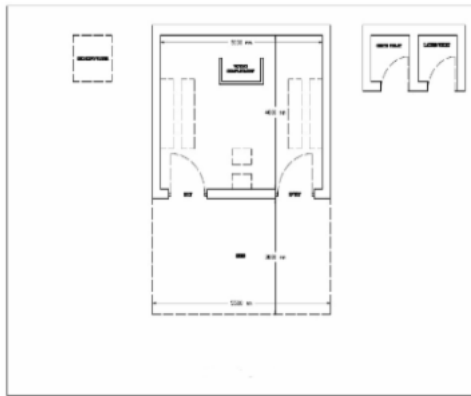

নির্বাচক নিবন্ধন আধিকারিকের স্বাক্ষর

Nazri Naksha

Google Map View

Polling Station Building Front View

Polling Station Front View

Cad View

Key MAP View

1 নাম : উর্মিলা দেবী স্বামীর নাম: ঘনশ্যাম চৌধুরী বাড়ির নং : n0342 বয়স : 53 লিঙ্গ : মহিলা	ANG0124370 ফটো উপলব্ধ	2 নাম : লীলাবতী দেবী স্বামীর নাম: শঙ্কর সাহু বাড়ির নং : n0253 বয়স : 65 লিঙ্গ : মহিলা	MKF2525665 ফটো উপলব্ধ	3 নাম : শেউ কুমারী দেবী স্বামীর নাম: লক্ষী চাঁদ সাউ বাড়ির নং : n0068 বয়স : 75 লিঙ্গ : মহিলা	ANG1448109 ফটো উপলব্ধ
4 নাম : রামবলি সাহু পিতার নাম: লক্ষীচাঁদ সাহু বাড়ির নং : n0068 বয়স : 53 লিঙ্গ : পুরুষ	MKF0403154 ফটো উপলব্ধ	5 নাম : মীরা সাহু স্বামীর নাম: রামবলি সাহু বাড়ির নং : n0068 বয়স : 51 লিঙ্গ : মহিলা	MKF0403162 ফটো উপলব্ধ	6 নাম : প্রদীপ সাহু পিতার নাম: শঙ্কর সাহু বাড়ির নং : n0068 বয়স : 45 লিঙ্গ : পুরুষ	ANG1362136 ফটো উপলব্ধ
7 নাম : বিনোদ কুমার সাউ পিতার নাম: শঙ্কর সাউ বাড়ির নং : n0068 বয়স : 45 লিঙ্গ : পুরুষ	ANG1362144 ফটো উপলব্ধ	8 নাম : সরস্বতী দেবী স্বামীর নাম: শঙ্কর সাহু বাড়ির নং : n0068 বয়স : 45 লিঙ্গ : মহিলা	ANG1362151 ফটো উপলব্ধ	9 নাম : উষা সাউ স্বামীর নাম: বিনোদ কুমার সাউ বাড়ির নং : n0068 বয়স : 46 লিঙ্গ : মহিলা	ANG1529023 ফটো উপলব্ধ
10 নাম : অশোক কুমার সাউ পিতার নাম: লক্ষীচাঁদ সাউ বাড়ির নং : n0068 বয়স : 42 লিঙ্গ : পুরুষ	MKF2320257 ফটো উপলব্ধ	11 নাম : বৈজন্তি দেবী সাও স্বামীর নাম: আশোক কুমার সাও বাড়ির নং : n0068 বয়স : 39 লিঙ্গ : মহিলা	ANG1362169 ফটো উপলব্ধ	12 নাম : কেশব কুমার গুপ্ত পিতার নাম: দিলীপ কুমার গুপ্ত বাড়ির নং : n0068 বয়স : 31 লিঙ্গ : পুরুষ	ANG1659820 ফটো উপলব্ধ
13 নাম : ধনেশ্বরী দেবী স্বামীর নাম: ঈশ্বরী প্রসাদ শর্মা বাড়ির নং : n0029 বয়স : 77 লিঙ্গ : মহিলা	MKF0402453 ফটো উপলব্ধ	14 নাম : বাল্লিকী শর্মা পিতার নাম: রামধনী শর্মা বাড়ির নং : n0029 বয়স : 68 লিঙ্গ : পুরুষ	MKF2319929 ফটো উপলব্ধ	15 নাম : সুমা শর্মা স্বামীর নাম: বাল্লিকী শর্মা বাড়ির নং : n0029 বয়স : 63 লিঙ্গ : মহিলা	MKF0402446 ফটো উপলব্ধ
16 নাম : দিলীপ শর্মা পিতার নাম: ঈশ্বরী শর্মা বাড়ির নং : n0029 বয়স : 53 লিঙ্গ : পুরুষ	MKF0402461 ফটো উপলব্ধ	17 নাম : অনিতা শর্মা স্বামীর নাম: দিলীপ শর্মা বাড়ির নং : n0029 বয়স : 50 লিঙ্গ : মহিলা	MKF2696292 ফটো উপলব্ধ	18 নাম : মোহন শর্মা পিতার নাম: দিলীপ শর্মা বাড়ির নং : n0029 বয়স : 31 লিঙ্গ : পুরুষ	ANG1645944 ফটো উপলব্ধ
19 নাম : ভূপেন্দ্র রায় পিতার নাম: বিজয়শঙ্কর রায় বাড়ির নং : n0009 বয়স : 69 লিঙ্গ : পুরুষ	MKF0402081 ফটো উপলব্ধ	20 নাম : মায়ী রায় স্বামীর নাম: বিনোদ রায় বাড়ির নং : n0009 বয়স : 54 লিঙ্গ : মহিলা	MKF0402107 ফটো উপলব্ধ	21 নাম : অর্পণ রায় পিতার নাম: ভূপেন্দ্র রায় বাড়ির নং : n0009 বয়স : 40 লিঙ্গ : পুরুষ	MKF2696573 ফটো উপলব্ধ
22 নাম : ওমপ্রকাশ পিতার নাম: কিশন বাড়ির নং : n0046 বয়স : 65 লিঙ্গ : পুরুষ	MKF0401885 ফটো উপলব্ধ	23 নাম : সুনীতা দেবী স্বামীর নাম: সোমনাথ শর্মা বাড়ির নং : n0171 বয়স : 51 লিঙ্গ : মহিলা	MKF2710630 ফটো উপলব্ধ	24 নাম : রীতা দেবী স্বামীর নাম: রামবিলাস ঠাকুর বাড়ির নং : n0320 বয়স : 51 লিঙ্গ : মহিলা	ANG0961409 ফটো উপলব্ধ
25 নাম : প্রীতি রাই পিতার নাম: ভূপেন্দ্র রায় বাড়ির নং : n0009 বয়স : 29 লিঙ্গ : মহিলা	ANG1296003 ফটো উপলব্ধ	26 নাম : কেওলি দেবী স্বামীর নাম: কেশব প্রসাদ বাড়ির নং : বয়স : 76 লিঙ্গ : মহিলা	MKF1865278 ফটো উপলব্ধ	27 নাম : মিথলেশ রায় পিতার নাম: বিনোদ কুমার রায় বাড়ির নং : n0009 বয়স : 29 লিঙ্গ : পুরুষ	ANG0228684 ফটো উপলব্ধ
28 নাম : রেণু দেবী স্বামীর নাম: উত্তম চৌধুরী বাড়ির নং : বয়স : 27 লিঙ্গ : মহিলা	ANG2015584 ফটো উপলব্ধ	29 নাম : ফরজানা খাতুন স্বামীর নাম: মুরসীদ আনসারী বাড়ির নং : বয়স : 55 লিঙ্গ : মহিলা	MKF0344903 ফটো উপলব্ধ	30 নাম : ফুলবদন রয় স্বামীর নাম: বিজয়শঙ্কর রায় বাড়ির নং : n0009 বয়স : 80 লিঙ্গ : মহিলা	MKF0402073 ফটো উপলব্ধ