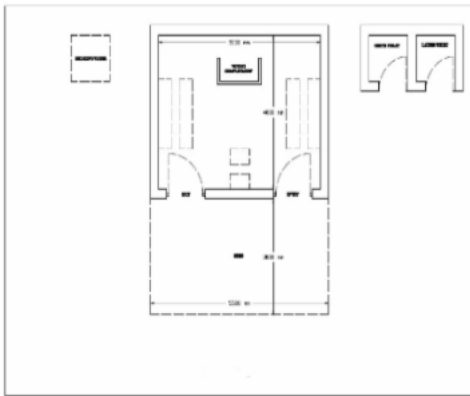

নির্বাচক নিবন্ধন আধিকারিকের স্বাক্ষর

Nazri Naksha

Google Map View

Polling Station Building Front View

Polling Station Front View

Cad View

Key MAP View

বিধানসভা নির্বাচনক্ষেত্রের নং, নাম : 280-আসানসোল দক্ষিণ  
ভাগ নং, নাম : 1-খাটাল, আনন্দ নগর রাধানগর