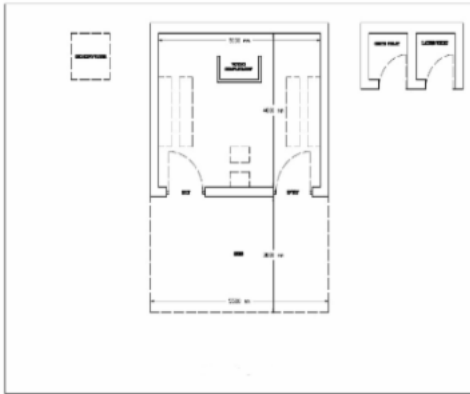

নির্বাচক নিবন্ধন আধিকারিকের স্বাক্ষর

Nazri Naksha

Google Map View

Polling Station Building Front View

Polling Station Front View

Cad View

Key MAP View

1 নাম : পার্বতী দেবী স্বামীর নাম : পিত্তে কুমার প্রসাদ বাড়ির নং : 95 বয়স : 34 লিঙ্গ : মহিলা	ANG1893957 ফটো উপলব্ধ	2 নাম : সঞ্জীব গুপ্ত পিতার নাম : বাবুলাল গুপ্ত বাড়ির নং : n0201 বয়স : 37 লিঙ্গ : পুরুষ	ANG1296961 ফটো উপলব্ধ	3 নাম : শম্পা গুপ্ত পিতার নাম : বাবুলাল গুপ্ত বাড়ির নং : n0201 বয়স : 37 লিঙ্গ : মহিলা	ANG1012350 ফটো উপলব্ধ
4 নাম : উর্মিলা দেবী স্বামীর নাম : বাবুলাল বাড়ির নং : n0201 বয়স : 59 লিঙ্গ : মহিলা	ANG0704312 ফটো উপলব্ধ	5 নাম : রিংকি দেবী স্বামীর নাম : ইকরাম প্রসাদ বাড়ির নং : n0312 বয়স : 39 লিঙ্গ : মহিলা	ANG1154202 ফটো উপলব্ধ	6 নাম : সলুচনা দেবী স্বামীর নাম : কৃষ্ণানন্দ বা বাড়ির নং : n0400 বয়স : 78 লিঙ্গ : মহিলা	MKF1869759 ফটো উপলব্ধ
7 নাম : কল্যানী দেবী স্বামীর নাম : সন্দেপ কুমার প্রসাদ বাড়ির নং : n0008 বয়স : 35 লিঙ্গ : মহিলা	ANG1012541 ফটো উপলব্ধ	8 নাম : সহদেব মাহাত পিতার নাম : মোহন মাহাত বাড়ির নং : n0008 বয়স : 70 লিঙ্গ : পুরুষ	MKF0415653 ফটো উপলব্ধ	9 নাম : পুষ্পা মাহাত স্বামীর নাম : কানাই মাহাত বাড়ির নং : n0008 বয়স : 59 লিঙ্গ : মহিলা	MKF1255611 ফটো উপলব্ধ
10 নাম : সঞ্জীব কুমার প্রসাদ পিতার নাম : মহাবীর মাহাত বাড়ির নং : n0008 বয়স : 46 লিঙ্গ : পুরুষ	MKF0415703 ফটো উপলব্ধ	11 নাম : মীনা দেবী স্বামীর নাম : সঞ্জীব কুমার প্রসাদ বাড়ির নং : n0008 বয়স : 37 লিঙ্গ : মহিলা	ANG0704221 ফটো উপলব্ধ	12 নাম : বিনোদ ভার্মা পিতার নাম : সুধীর্ষা ভার্মা বাড়ির নং : n0008 বয়স : 49 লিঙ্গ : পুরুষ	MKF2529675 ফটো উপলব্ধ
13 নাম : মঞ্জু দেবী স্বামীর নাম : বিনোদ ভার্মা বাড়ির নং : n0008 বয়স : 46 লিঙ্গ : মহিলা	MKF2529667 ফটো উপলব্ধ	14 নাম : সন্তোষ প্রসাদ পিতার নাম : সহদেব প্রসাদ বাড়ির নং : n0008 বয়স : 45 লিঙ্গ : পুরুষ	MKF1162700 ফটো উপলব্ধ	15 নাম : রুপম প্রসাদ স্বামীর নাম : সন্তোষ প্রসাদ বাড়ির নং : n0008 বয়স : 33 লিঙ্গ : মহিলা	ANG1296953 ফটো উপলব্ধ
16 নাম : দীপক প্রসাদ পিতার নাম : কানাইয়া প্রসাদ বাড়ির নং : n0008 বয়স : 41 লিঙ্গ : পুরুষ	MKF2323582 ফটো উপলব্ধ	17 নাম : দীপঙ্কর প্রসাদ পিতার নাম : কানাই প্রসাদ মাহাতো বাড়ির নং : n0008 বয়স : 32 লিঙ্গ : পুরুষ	ANG1296896 ফটো উপলব্ধ	18 নাম : সন্দেপ কুমার প্রসাদ পিতার নাম : মহাবীর প্রসাদ বাড়ির নং : n0008 বয়স : 46 লিঙ্গ : পুরুষ	MKF2323574 ফটো উপলব্ধ
19 নাম : সাবিত্রী দেবী স্বামীর নাম : নাথুনি প্রসাদ বাড়ির নং : 95 বয়স : 61 লিঙ্গ : মহিলা	ANG1131580 ফটো উপলব্ধ	20 নাম : মুকেশ কুমার পিতার নাম : সুরেশ শর্মা বাড়ির নং : n0383 বয়স : 40 লিঙ্গ : পুরুষ	ANG1008481 ফটো উপলব্ধ	21 নাম : নিরুঠো রয় পিতার নাম : অজয় রয় বাড়ির নং : N100 বয়স : 25 লিঙ্গ : পুরুষ	ANG2112233 ফটো উপলব্ধ
22 নাম : রাজীব মন্ডল পিতার নাম : সুশীল মন্ডল বাড়ির নং : n0123 বয়স : 44 লিঙ্গ : পুরুষ	MKF1990886 ফটো উপলব্ধ	23 নাম : সুনিতা দেবী স্বামীর নাম : বিক্রম প্রসাদ বাড়ির নং : n0347 বয়স : 46 লিঙ্গ : মহিলা	ANG0110544 ফটো উপলব্ধ	24 নাম : রানী প্রসাদ স্বামীর নাম : দীপক প্রসাদ বাড়ির নং : n0008 বয়স : 32 লিঙ্গ : মহিলা	ANG1722131 ফটো উপলব্ধ
25 নাম : ত্রিপম রুদ্র পিতার নাম : তপন কুমার রুদ্র বাড়ির নং : N003 বয়স : 24 লিঙ্গ : পুরুষ	ANG2112357 ফটো উপলব্ধ	26 নাম : অভিজিত শান্তিকারী পিতার নাম : পরিমল শান্তিকারী বাড়ির নং : n0430 বয়স : 42 লিঙ্গ : পুরুষ	MKF2341386 ফটো উপলব্ধ	27 নাম : শিব নাথ চৌবে পিতার নাম : শিব কুমার চৌবে বাড়ির নং : n0190 বয়স : 38 লিঙ্গ : পুরুষ	MKF2837946 ফটো উপলব্ধ
28 নাম : ললিতা নামতীর্থ স্বামীর নাম : রাজীব মন্ডল বাড়ির নং : নং154 বয়স : 45 লিঙ্গ : মহিলা	DZD1315688 ফটো উপলব্ধ	29 নাম : নীরা দেবী স্বামীর নাম : মিথিলেশ কুমার সিং বাড়ির নং : হাউস নামে - মিনি হাউস বয়স : 65 লিঙ্গ : মহিলা	MKF2718120 ফটো উপলব্ধ	30 নাম : উর্মিলা দেবী স্বামীর নাম : রাজীব কুমার সিং বাড়ির নং : হাউস নামে - মিনি হাউস বয়স : 37 লিঙ্গ : মহিলা	ANG1262724 ফটো উপলব্ধ