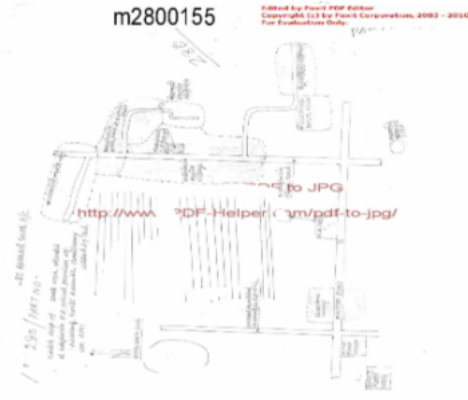

Nazri Naksha