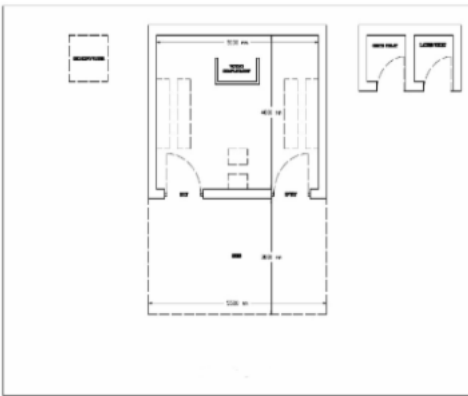

নির্বাচক নিবন্ধন আধিকারিকের স্বাক্ষর

Nazri Naksha

Google Map View

Polling Station Building Front View

Polling Station Front View

Cad View

Key MAP View

1 নাম : সুধা দেবী স্বামীর নাম : সঞ্জয় ভগৎ বাড়ির নং : n0256 বয়স : 45 লিঙ্গ : মহিলা	ANG1659945 ফটো উপলব্ধ	2 নাম : রবি আচাৰ্য পিতার নাম : সুবোধ কুমার আচাৰ্য বাড়ির নং : নবঘন্টি বয়স : 46 লিঙ্গ : পুরুষ	ANG1982636 ফটো উপলব্ধ	3 নাম : প্রতিমা বাউরি পিতার নাম : লক্ষীকান্ত বাউরি বাড়ির নং : বয়স : 28 লিঙ্গ : মহিলা	ANG1991017 ফটো উপলব্ধ
4 নাম : মনিকা শর্মা পিতার নাম : জনক রাজ শর্মা বাড়ির নং : বয়স : 28 লিঙ্গ : মহিলা	ANG1990977 ফটো উপলব্ধ	5 নাম : আলিশা রানী স্বামীর নাম : রাধেশ কুমার দিগ্বিশঙ্কর বাড়ির নং : n0119 বয়স : 43 লিঙ্গ : মহিলা	ANG1014232 ফটো উপলব্ধ	6 নাম : মিথিলেশ কুমার প্রসাদ পিতার নাম : কেদার নাথ প্রসাদ বাড়ির নং : n0004 বয়স : 57 লিঙ্গ : পুরুষ	ANG1298207 ফটো উপলব্ধ
7 নাম : মুন্না প্রসাদ পিতার নাম : কেদার নাথ প্রসাদ বাড়ির নং : n0004 বয়স : 39 লিঙ্গ : পুরুষ	ANG1298215 ফটো উপলব্ধ	8 নাম : রাজু কুমার প্রসাদ পিতার নাম : কেদারনাথ প্রসাদ বাড়ির নং : n0004 বয়স : 40 লিঙ্গ : পুরুষ	MKF2702173 ফটো উপলব্ধ	9 নাম : রিকি দেওয়ান পিতার নাম : প্রদীপ দেওয়ান বাড়ির নং : বয়স : 25 লিঙ্গ : পুরুষ	ANG1991686 ফটো উপলব্ধ
10 নাম : অপর্ণা পাতর স্বামীর নাম : রাবন পাতর বাড়ির নং : বয়স : 25 লিঙ্গ : মহিলা	ANG1991058 ফটো উপলব্ধ	11 নাম : শ্ৰীম্ভা মন্ডল পিতার নাম : ভূদেব মন্ডল বাড়ির নং : বয়স : 26 লিঙ্গ : মহিলা	ANG1991181 ফটো উপলব্ধ	12 নাম : প্রিয়ঙ্কা শর্মা পিতার নাম : জনক রাজ শর্মা বাড়ির নং : বয়স : 26 লিঙ্গ : মহিলা	ANG1990936 ফটো উপলব্ধ
13 নাম : সোনালী বাউরি মায়ের নাম : শ্রী মতী রানু বাউরি বাড়ির নং : বয়স : 25 লিঙ্গ : মহিলা	ANG1994524 ফটো উপলব্ধ	14 নাম : বিজয় বাউরি মায়ের নাম : শ্রী মতী রানু বাউরি বাড়ির নং : বয়স : 28 লিঙ্গ : পুরুষ	ANG2003903 ফটো উপলব্ধ	15 নাম : রিন্টু ঘোষ পিতার নাম : প্রদীপ ঘোষ বাড়ির নং : বয়স : 25 লিঙ্গ : পুরুষ	ANG1991306 ফটো উপলব্ধ
16 নাম : বিজয় পাতর পিতার নাম : আদেশ পাতর বাড়ির নং : বয়স : 25 লিঙ্গ : পুরুষ	ANG1991157 ফটো উপলব্ধ	17 নাম : মৃত্যঞ্জয় মন্ডল পিতার নাম : সন্তোষ মন্ডল বাড়ির নং : বয়স : 25 লিঙ্গ : পুরুষ	ANG1991215 ফটো উপলব্ধ	18 নাম : রানী অগ্রয়াল স্বামীর নাম : সোনু অগ্রয়াল বাড়ির নং : নং157 বয়স : 33 লিঙ্গ : মহিলা	ANG2196871 ফটো উপলব্ধ
19 নাম : স্বপন আচার্য্য পিতার নাম : সুবোধ কুমার আচার্য্য বাড়ির নং : বয়স : 45 লিঙ্গ : পুরুষ	MKF2517936 ফটো উপলব্ধ	20 নাম : মানসী আচার্য্য স্বামীর নাম : মানবেন্দ্র আচার্য্য বাড়ির নং : বয়স : 35 লিঙ্গ : মহিলা	ANG1413137 ফটো উপলব্ধ	21 নাম : মনবেন্দ্র আচার্য্য পিতার নাম : সুবোধ আচার্য্য বাড়ির নং : বয়স : 49 লিঙ্গ : পুরুষ	ANG2012250 ফটো উপলব্ধ
22 নাম : কীরণ কুমারী পিতার নাম : রাজেশ যাদব বাড়ির নং : নং 165 বয়স : 23 লিঙ্গ : মহিলা	ANG2246163 ফটো উপলব্ধ	23 নাম : পুষ্প রানী গঙ্গোপাধ্যায় স্বামীর নাম : বাসুদেব গঙ্গোপাধ্যায় বাড়ির নং : n0094 বয়স : 74 লিঙ্গ : মহিলা	MKF0722496 ফটো উপলব্ধ	24 নাম : শরতচন্দ্র গরাই পিতার নাম : রামপ্রসাদ গরাই বাড়ির নং : n0006 বয়স : 34 লিঙ্গ : পুরুষ	ANG0840801 ফটো উপলব্ধ
25 নাম : জবা গরাই স্বামীর নাম : শরত চন্দ্র গরাই বাড়ির নং : n0006 বয়স : 30 লিঙ্গ : মহিলা	ANG1599398 ফটো উপলব্ধ	26 নাম : চায়না গরাই স্বামীর নাম : হারাধন গরাই বাড়ির নং : n0006 বয়স : 32 লিঙ্গ : মহিলা	ANG1450691 ফটো উপলব্ধ	27 নাম : সাধনী গরাই স্বামীর নাম : রামপ্রসাদ গরাই বাড়ির নং : n0006 বয়স : 55 লিঙ্গ : মহিলা	MKF0727008 ফটো উপলব্ধ
28 নাম : হারাধন গড়াই পিতার নাম : রামপ্রসাদ গড়াই বাড়ির নং : n0006 বয়স : 40 লিঙ্গ : পুরুষ	MKF2838803 ফটো উপলব্ধ	29 নাম : রামপ্রসাদ গড়াই পিতার নাম : শিব গড়াই বাড়ির নং : n0006 বয়স : 63 লিঙ্গ : পুরুষ	MKF0460626 ফটো উপলব্ধ	30 নাম : সন্দীপ গুপ্ত ভায়া পিতার নাম : সুখেন্দ্র নাথ গুপ্ত ভায়া বাড়ির নং : n0118 বয়স : 51 লিঙ্গ : পুরুষ	MKF2526465 ফটো উপলব্ধ