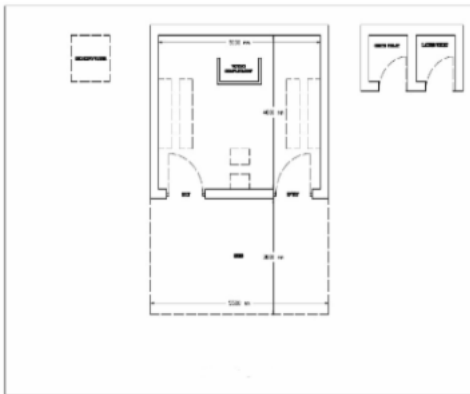

নির্বাচক নিবন্ধন আধিকারিকের স্বাক্ষর

Nazri Naksha

Google Map View

Polling Station Building Front View

Polling Station Front View

Cad View

Key MAP View

1 নাম : রীনা কুণ্ড স্বামীর নাম: সঞ্জীব কুণ্ড বাড়ির নং : বয়স : 34 লিঙ্গ : মহিলা	ANG1990852 ফটো উপলব্ধ	2 নাম : প্রীতম চ্যাটার্জী পিতার নাম: পার্থ চ্যাটার্জী বাড়ির নং : বয়স : 27 লিঙ্গ : পুরুষ	ANG1990704 ফটো উপলব্ধ	3 নাম : রূপালী দত্ত স্বামীর নাম: সোমনাথ দত্ত বাড়ির নং : বয়স : 27 লিঙ্গ : মহিলা	ANG1991710 ফটো উপলব্ধ
4 নাম : বন্দনা প্রসাদ স্বামীর নাম: রমেশ প্রসাদ বাড়ির নং : বয়স : 25 লিঙ্গ : মহিলা	ANG1990829 ফটো উপলব্ধ	5 নাম : মিতা মুখোপাধ্যায় (ঘোষ) স্বামীর নাম: সনির্মল মুখোপাধ্যায় বাড়ির নং : N003 বয়স : 62 লিঙ্গ : মহিলা	ANG2070241 ফটো উপলব্ধ	6 নাম : দুলারী দেবী স্বামীর নাম: কানহাই রজক বাড়ির নং : n0144 বয়স : 72 লিঙ্গ : মহিলা	MKF0186379 ফটো উপলব্ধ
7 নাম : তরুন আইচ পিতার নাম: দিলীপ আইচ বাড়ির নং : n0084 বয়স : 45 লিঙ্গ : পুরুষ	MKF1969203 ফটো উপলব্ধ	8 নাম : কনিকা আইচ স্বামীর নাম: দিলীপ আইচ বাড়ির নং : n0084 বয়স : 65 লিঙ্গ : মহিলা	MKF0728691 ফটো উপলব্ধ	9 নাম : রীনা আচার্য পিতার নাম: তাপস আচার্য বাড়ির নং : 0432431/670 (এন) বয়স : 41 লিঙ্গ : মহিলা	MKF2724177 ফটো উপলব্ধ
10 নাম : তাপস আচার্য পিতার নাম: সত্যব্রত আচার্য বাড়ির নং : n0151 বয়স : 53 লিঙ্গ : পুরুষ	ANG1007830 ফটো উপলব্ধ	11 নাম : বিপ্রদাস আচার্য পিতার নাম: সত্যব্রত আচার্য বাড়ির নং : n0151 বয়স : 45 লিঙ্গ : পুরুষ	ANG1529270 ফটো উপলব্ধ	12 নাম : সুকেশ আচার্য পিতার নাম: সত্যব্রত আচার্য বাড়ির নং : n0139 বয়স : 44 লিঙ্গ : পুরুষ	ANG1298447 ফটো উপলব্ধ
13 নাম : গুলশন আরা পিতার নাম: সহদেব ঠাকুর বাড়ির নং : n0009 বয়স : 66 লিঙ্গ : পুরুষ	ANG0841171 ফটো উপলব্ধ	14 নাম : প্রকাশ ঠাকুর পিতার নাম: সহদেব ঠাকুর বাড়ির নং : n0009 বয়স : 36 লিঙ্গ : পুরুষ	ANG0841163 ফটো উপলব্ধ	15 নাম : রাজেশ ঠাকুর পিতার নাম: সহদেব ঠাকুর বাড়ির নং : n0009 বয়স : 44 লিঙ্গ : পুরুষ	MKF2330587 ফটো উপলব্ধ
16 নাম : অঙ্কিতা ঠাকুর স্বামীর নাম: সুরেশ ঠাকুর বাড়ির নং : n0009 বয়স : 42 লিঙ্গ : মহিলা	MKF2330579 ফটো উপলব্ধ	17 নাম : সুরেশ ঠাকুর পিতার নাম: সহদেব ঠাকুর বাড়ির নং : n0009 বয়স : 46 লিঙ্গ : পুরুষ	MKF2330561 ফটো উপলব্ধ	18 নাম : মহেশ ঠাকুর পিতার নাম: সহদেব ঠাকুর বাড়ির নং : N0009 বয়স : 25 লিঙ্গ : পুরুষ	ANG2109957 ফটো উপলব্ধ
19 নাম : শ্বেতা চক্রবর্তী পিতার নাম: মধুসূদন চক্রবর্তী বাড়ির নং : এন0009 বয়স : 22 লিঙ্গ : মহিলা	ANG2391159 ফটো উপলব্ধ	20 নাম : রমেশ ঠাকুর পিতার নাম: সহদেব ঠাকুর বাড়ির নং : এন0009 বয়স : 21 লিঙ্গ : পুরুষ	ANG2391100 ফটো উপলব্ধ	21 নাম : সহদেব ঠাকুর পিতার নাম: পখন ঠাকুর বাড়ির নং : n0009 বয়স : 64 লিঙ্গ : পুরুষ	MKF0464123 ফটো উপলব্ধ
22 নাম : মান্তি দেবী ঠাকুর স্বামীর নাম: সহদেব ঠাকুর বাড়ির নং : n0009 বয়স : 57 লিঙ্গ : মহিলা	MKF0464131 ফটো উপলব্ধ	23 নাম : রুমা কুণ্ড স্বামীর নাম: রাজীব কুণ্ড বাড়ির নং : n0140 বয়স : 33 লিঙ্গ : মহিলা	ANG1298512 ফটো উপলব্ধ	24 নাম : রাজীব কুণ্ড পিতার নাম: নিমাই কুণ্ড বাড়ির নং : n0153 বয়স : 47 লিঙ্গ : পুরুষ	MKF1252709 ফটো উপলব্ধ
25 নাম : সঞ্জীব কুণ্ড পিতার নাম: নিমাই কুণ্ড বাড়ির নং : n0152 বয়স : 43 লিঙ্গ : পুরুষ	MKF2321081 ফটো উপলব্ধ	26 নাম : অনিমা কর্মকার স্বামীর নাম: রাজু কুমার কর্মকার বাড়ির নং : নং 0019 বয়স : 38 লিঙ্গ : মহিলা	ANG2245900 ফটো উপলব্ধ	27 নাম : মালা কর্মকার স্বামীর নাম: সুরেন্দ্র কর্মকার বাড়ির নং : n0198 বয়স : 58 লিঙ্গ : মহিলা	ANG1808807 ফটো উপলব্ধ
28 নাম : করবী কর্মকার পিতার নাম: বলরাম কর্মকার বাড়ির নং : নাবাঘাটা. বয়স : 34 লিঙ্গ : মহিলা	ANG0798165 ফটো উপলব্ধ	29 নাম : শুভ্রা কুশারি স্বামীর নাম: কাজল কুশারি বাড়ির নং : n0147 বয়স : 50 লিঙ্গ : মহিলা	MKF0048397 ফটো উপলব্ধ	30 নাম : প্রগতি কোনাই পিতার নাম: রামপদ কোনাই বাড়ির নং : n0021 বয়স : 53 লিঙ্গ : মহিলা	MKF0463778 ফটো উপলব্ধ