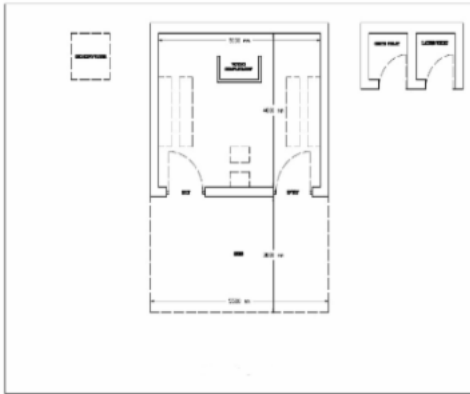

নির্বাচক নিবন্ধন আধিকারিকের স্বাক্ষর

Nazri Naksha

Google Map View

Polling Station Building Front View

Polling Station Front View

Cad View

Key MAP View

1 নাম : বর্নালী মন্ডল স্বামীর নাম: প্রশান্ত মন্ডল বাড়ির নং : বয়স : 27 লিঙ্গ : মহিলা	ANG1994888 ফটো উপলব্ধ	2 নাম : সঞ্জলি মুর্মু পিতার নাম: বাদি বাকী বাড়ির নং : বয়স : 25 লিঙ্গ : মহিলা	ANG1997774 ফটো উপলব্ধ	3 নাম : সন্তান মন্দি পিতার নাম: বৈদ্যনাথ মন্দি বাড়ির নং : বয়স : 26 লিঙ্গ : মহিলা	ANG2003697 ফটো উপলব্ধ
4 নাম : বাবুনাথ মাড্ডি পিতার নাম: তড় মাড্ডি বাড়ির নং : বয়স : 27 লিঙ্গ : পুরুষ	ANG2003713 ফটো উপলব্ধ	5 নাম : গগন মন্ডল পিতার নাম: অজিত মন্ডল বাড়ির নং : বয়স : 25 লিঙ্গ : পুরুষ	ANG2003721 ফটো উপলব্ধ	6 নাম : মোংগেশ হংসদা পিতার নাম: কানু হংসদা বাড়ির নং : বয়স : 25 লিঙ্গ : পুরুষ	ANG2003705 ফটো উপলব্ধ
7 নাম : সুমিতা মুর্মু স্বামীর নাম: রুপলাল মুর্মু বাড়ির নং : বয়স : 28 লিঙ্গ : মহিলা	ANG1994870 ফটো উপলব্ধ	8 নাম : রাহুল মন্ডল পিতার নাম: জিতেন মন্ডল বাড়ির নং : বয়স : 25 লিঙ্গ : পুরুষ	ANG1997782 ফটো উপলব্ধ	9 নাম : অমরজিৎ সিং পিতার নাম: সুরেন্দ্রনাথ সিং বাড়ির নং : n0017 বয়স : 28 লিঙ্গ : পুরুষ	ANG1724103 ফটো উপলব্ধ
10 নাম : লক্ষ্মী কাউর স্বামীর নাম: লক্ষ্মী সিং বাড়ির নং : এন0017 বয়স : 30 লিঙ্গ : মহিলা	ANG1692128 ফটো উপলব্ধ	11 নাম : রিঙ্কি কাউর স্বামীর নাম: সিকন্দর সিং বাড়ির নং : n0117 বয়স : 31 লিঙ্গ : মহিলা	ANG1600550 ফটো উপলব্ধ	12 নাম : শিবনাথ কিস্কু পিতার নাম: বৃধু কিস্কু বাড়ির নং : এন0022 বয়স : 25 লিঙ্গ : পুরুষ	ANG2244366 ফটো উপলব্ধ
13 নাম : পুষ্পা খারোয়ার স্বামীর নাম: শিবলাল খারোয়ার বাড়ির নং : n0097 বয়স : 38 লিঙ্গ : মহিলা	ANG1451723 ফটো উপলব্ধ	14 নাম : শিবলাল খারোয়ার পিতার নাম: গোলাপ খারোয়ার বাড়ির নং : n0125 বয়স : 43 লিঙ্গ : পুরুষ	MKF2141125 ফটো উপলব্ধ	15 নাম : কাজল টুডু পিতার নাম: সনাতন টুডু বাড়ির নং : এন0160 বয়স : 25 লিঙ্গ : মহিলা	ANG2390474 ফটো উপলব্ধ
16 নাম : বাবলু গোপ পিতার নাম: হাবু গোপ বাড়ির নং : মদনডিহি বয়স : 43 লিঙ্গ : পুরুষ	MKF202622 ফটো উপলব্ধ	17 নাম : অর্পিতা গোপ সরকার পিতার নাম: বাবলু সরকার বাড়ির নং : এন0160 বয়স : 42 লিঙ্গ : মহিলা	MKF1989920 ফটো উপলব্ধ	18 নাম : সোমা গোপে স্বামীর নাম: লক্ষন গোপে বাড়ির নং : 0254556 বয়স : 29 লিঙ্গ : মহিলা	ANG2109072 ফটো উপলব্ধ
19 নাম : লাল্টু ঘোষ পিতার নাম: সরৎ ঘোষ বাড়ির নং : N0511 বয়স : 43 লিঙ্গ : পুরুষ	MKF1989912 ফটো উপলব্ধ	20 নাম : সরৎ ঘোষ পিতার নাম: কৈলাশ ঘোষ বাড়ির নং : 0524155 বয়স : 70 লিঙ্গ : পুরুষ	MKF1990266 ফটো উপলব্ধ	21 নাম : রিতা ঘোষ স্বামীর নাম: তারক নাথ ঘোষ বাড়ির নং : N0561 বয়স : 38 লিঙ্গ : মহিলা	ANG2108884 ফটো উপলব্ধ
22 নাম : সধিতা ঘোষ স্বামীর নাম: লাল্টু ঘোষ বাড়ির নং : N2411 বয়স : 29 লিঙ্গ : মহিলা	ANG1598200 ফটো উপলব্ধ	23 নাম : প্রীতি টুডু পিতার নাম: তপন টুডু বাড়ির নং : এন0031 বয়স : 24 লিঙ্গ : মহিলা	ANG2244523 ফটো উপলব্ধ	24 নাম : রবীন্দ্র নাথ টুডু পিতার নাম: লক্ষ্মণ টুডু বাড়ির নং : এন0028 বয়স : 23 লিঙ্গ : পুরুষ	ANG2244499 ফটো উপলব্ধ
25 নাম : মমতা টুডু পিতার নাম: কঙ্করাম টুডু বাড়ির নং : n0096 বয়স : 33 লিঙ্গ : পুরুষ	ANG1451715 ফটো উপলব্ধ	26 নাম : পূর্ণিমা টুডু স্বামীর নাম: নরেন্দ্রনাথ টুডু বাড়ির নং : এন001 বয়স : 29 লিঙ্গ : মহিলা	ANG1841337 ফটো উপলব্ধ	27 নাম : লক্ষ্মী টুডু স্বামীর নাম: সন্তোষ টুডু বাড়ির নং : n0001 বয়স : 37 লিঙ্গ : মহিলা	ANG1841550 ফটো উপলব্ধ
28 নাম : বাহামুনি হেমব্রম স্বামীর নাম: প্রদীপ হেমব্রম বাড়ির নং : এন001 বয়স : 31 লিঙ্গ : মহিলা	ANG1484849 ফটো উপলব্ধ	29 নাম : দুর্গাদাসী দত্ত স্বামীর নাম: প্রফুল্ল দত্ত বাড়ির নং : এন001 বয়স : 66 লিঙ্গ : মহিলা	MKF0492421 ফটো উপলব্ধ	30 নাম : গৌতম দত্ত পিতার নাম: প্রফুল্ল দত্ত বাড়ির নং : n0001 বয়স : 50 লিঙ্গ : পুরুষ	MKF1170687 ফটো উপলব্ধ