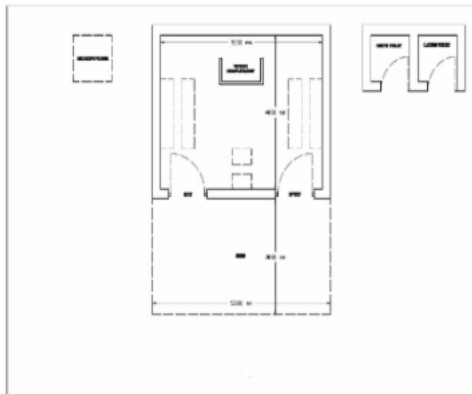

নির্বাচক নিবন্ধন আধিকারিকের স্বাক্ষর

Nazri Naksha

Google Map View

Polling Station Building Front View

Polling Station Front View

Cad View

Key MAP View

1 নাম : সন্দীপ বাউরী পিতার নাম: সুভাষ বাউরী বাড়ির নং : এন0153 বয়স : 25 লিঙ্গ : পুরুষ	ANG1973254 ফটো উপলব্ধ	2 নাম : রমেশ পাল পিতার নাম: তারাপদ পাল বাড়ির নং : N0133 বয়স : 24 লিঙ্গ : পুরুষ	ANG2108736 ফটো উপলব্ধ	3 নাম : গৌর কবি পিতার নাম: কাসু কবি বাড়ির নং : n0182 বয়স : 57 লিঙ্গ : পুরুষ	MKF1068261 ফটো উপলব্ধ
4 নাম : মিলন কবি পিতার নাম: ভুবন কবি বাড়ির নং : n0003 বয়স : 56 লিঙ্গ : পুরুষ	MKF0526228 ফটো উপলব্ধ	5 নাম : মালতি কবি স্বামীর নাম: মিলন কবি বাড়ির নং : n0003 বয়স : 50 লিঙ্গ : মহিলা	MKF0526236 ফটো উপলব্ধ	6 নাম : রেখা কবি স্বামীর নাম: অচিন্ত্য কবি বাড়ির নং : n0004 বয়স : 28 লিঙ্গ : মহিলা	ANG1600964 ফটো উপলব্ধ
7 নাম : শিখা মন্ডল পিতার নাম: সাধন মন্ডল বাড়ির নং : এন008 বয়স : 24 লিঙ্গ : মহিলা	ANG2180123 ফটো উপলব্ধ	8 নাম : সচীন মজি পিতার নাম: বিপুল মজি বাড়ির নং : নং 004 বয়স : 25 লিঙ্গ : পুরুষ	ANG1991199 ফটো উপলব্ধ	9 নাম : অভয়া কবি স্বামীর নাম: মনোতোষ কবি বাড়ির নং : n0003 বয়স : 27 লিঙ্গ : মহিলা	ANG1935998 ফটো উপলব্ধ
10 নাম : কল্যাণ কবি পিতার নাম: বরুণ কবি বাড়ির নং : n0007 বয়স : 37 লিঙ্গ : পুরুষ	MKF2879203 ফটো উপলব্ধ	11 নাম : সীমা কবি স্বামীর নাম: কল্যাণ কবি বাড়ির নং : 1123 বয়স : 28 লিঙ্গ : মহিলা	ANG2108629 ফটো উপলব্ধ	12 নাম : রাহুল মাজি পিতার নাম: বিপুল মাজি বাড়ির নং : n0004 বয়স : 28 লিঙ্গ : পুরুষ	ANG1724293 ফটো উপলব্ধ
13 নাম : দিপু কবি স্বামীর নাম: সুমন্ত কবি বাড়ির নং : n0002 বয়স : 45 লিঙ্গ : মহিলা	MKF2879294 ফটো উপলব্ধ	14 নাম : গোপাল পাল পিতার নাম: ফটিক পাল বাড়ির নং : n0182 বয়স : 32 লিঙ্গ : পুরুষ	ANG1156215 ফটো উপলব্ধ	15 নাম : সিন্দু ঘোষ পিতার নাম: মানিক ঘোষ বাড়ির নং : এন007 বয়স : 26 লিঙ্গ : মহিলা	ANG2180008 ফটো উপলব্ধ
16 নাম : লক্ষ্মী কবি পিতার নাম: নিমাই কবি বাড়ির নং : এন005 বয়স : 24 লিঙ্গ : মহিলা	ANG2183283 ফটো উপলব্ধ	17 নাম : রোহিত কবি পিতার নাম: বাবলু চন্দ্র কবি বাড়ির নং : এন004 বয়স : 23 লিঙ্গ : পুরুষ	ANG2244275 ফটো উপলব্ধ	18 নাম : মনোজ বাউরী পিতার নাম: ভগীরথ বাউরী বাড়ির নং : এন009 বয়স : 24 লিঙ্গ : পুরুষ	ANG2179331 ফটো উপলব্ধ
19 নাম : পুনম মাহাতো পিতার নাম: তারাপদ মাহাতো বাড়ির নং : এন004 বয়স : 25 লিঙ্গ : মহিলা	ANG2179026 ফটো উপলব্ধ	20 নাম : মঙ্গলা ঘোষ স্বামীর নাম: বাপ্পা ঘোষ বাড়ির নং : এন005 বয়স : 23 লিঙ্গ : মহিলা	ANG2179208 ফটো উপলব্ধ	21 নাম : অচিন্ত্য কবি পিতার নাম: জীবন চন্দ্র কবি বাড়ির নং : n0004 বয়স : 45 লিঙ্গ : পুরুষ	MKF1167667 ফটো উপলব্ধ
22 নাম : সাধু কবি পিতার নাম: ভুবন কবি বাড়ির নং : n0002 বয়স : 71 লিঙ্গ : পুরুষ	MKF0526202 ফটো উপলব্ধ	23 নাম : স্বাতী কবি স্বামীর নাম: সাধু কবি বাড়ির নং : n0002 বয়স : 66 লিঙ্গ : মহিলা	MKF0526210 ফটো উপলব্ধ	24 নাম : সুমন্ত কবি পিতার নাম: সাধু কবি বাড়ির নং : n0002 বয়স : 43 লিঙ্গ : পুরুষ	ANG0705343 ফটো উপলব্ধ
25 নাম : মনোতোষ কবি পিতার নাম: মিলন কবি বাড়ির নং : n0003 বয়স : 34 লিঙ্গ : পুরুষ	ANG1016922 ফটো উপলব্ধ	26 নাম : সন্তোষ কবি পিতার নাম: মিলন কবি বাড়ির নং : n0003 বয়স : 31 লিঙ্গ : পুরুষ	ANG1299437 ফটো উপলব্ধ	27 নাম : জীবনচন্দ্র কবি পিতার নাম: ভুবনচন্দ্র কবি বাড়ির নং : n0004 বয়স : 76 লিঙ্গ : পুরুষ	MKF0526129 ফটো উপলব্ধ
28 নাম : কাঞ্চনা কবি স্বামীর নাম: জীবন চন্দ্র কবি বাড়ির নং : n0004 বয়স : 69 লিঙ্গ : মহিলা	MKF0526137 ফটো উপলব্ধ	29 নাম : বাবলু চন্দ্র কবি পিতার নাম: জীবন চন্দ্র কবি বাড়ির নং : n0004 বয়স : 53 লিঙ্গ : পুরুষ	MKF0526145 ফটো উপলব্ধ	30 নাম : ললিতা কবি পিতার নাম: জীবন চন্দ্র কবি বাড়ির নং : n0004 বয়স : 48 লিঙ্গ : মহিলা	MKF2879070 ফটো উপলব্ধ