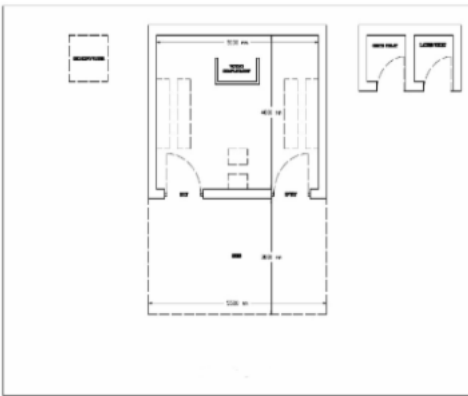

নির্বাচক নিবন্ধন আধিকারিকের স্বাক্ষর

Nazri Naksha

Google Map View

Polling Station Building Front View

Polling Station Front View

Cad View

Key MAP View

1 নাম : শ্রী সৌরভ মন্ডল মায়ের নাম : শ্রী মোতি জয়ন্তী মন্ডল বাড়ির নং : N0133 বয়স : 24 লিঙ্গ : পুরুষ	ANG2106672 ফটো উপলব্ধ	2 নাম : সিদ্ধান্ত মন্ডল পিতার নাম : সুনীল মন্ডল বাড়ির নং : N0133 বয়স : 25 লিঙ্গ : পুরুষ	ANG2106649 ফটো উপলব্ধ	3 নাম : কৃষ্ণা মন্ডল স্বামীর নাম : সঞ্জয় মন্ডল বাড়ির নং : N0133 বয়স : 27 লিঙ্গ : মহিলা	ANG2106615 ফটো উপলব্ধ
4 নাম : পয়েল মন্ডল স্বামীর নাম : পার্থ প্রতীন মন্ডল বাড়ির নং : N0133 বয়স : 27 লিঙ্গ : মহিলা	ANG2106573 ফটো উপলব্ধ	5 নাম : সুজয় ভাণ্ডারী পিতার নাম : ভগীরথ ভাণ্ডারী বাড়ির নং : N0133 বয়স : 27 লিঙ্গ : পুরুষ	ANG2106599 ফটো উপলব্ধ	6 নাম : জ্যোৎস্না মন্ডল স্বামীর নাম : গোপাল মন্ডল বাড়ির নং : N0133 বয়স : 28 লিঙ্গ : মহিলা	ANG2106565 ফটো উপলব্ধ
7 নাম : শ্রী সুরোজীৎ মন্ডল পিতার নাম : অক্ষয় মন্ডল বাড়ির নং : N0133 বয়স : 24 লিঙ্গ : পুরুষ	ANG2106698 ফটো উপলব্ধ	8 নাম : গৌরঙ্গ কুস্তকার পিতার নাম : আশুতোষ কুস্তকার বাড়ির নং : n0105 বয়স : 70 লিঙ্গ : পুরুষ	ANG1018514 ফটো উপলব্ধ	9 নাম : তিলক কুস্তকার স্বামীর নাম : গৌরঙ্গ কুস্তকার বাড়ির নং : n0104 বয়স : 64 লিঙ্গ : মহিলা	ANG1018506 ফটো উপলব্ধ
10 নাম : ববিতা কর্মকার স্বামীর নাম : বিজয় কর্মকার বাড়ির নং : n0100 বয়স : 46 লিঙ্গ : মহিলা	MKF2879989 ফটো উপলব্ধ	11 নাম : মঞ্জু খাঁ স্বামীর নাম : সুবল খাঁ বাড়ির নং : n0087 বয়স : 65 লিঙ্গ : মহিলা	MKF0539056 ফটো উপলব্ধ	12 নাম : সুবলচন্দ্র খাঁ পিতার নাম : গোষ্ঠ খাঁ বাড়ির নং : n0087 বয়স : 66 লিঙ্গ : পুরুষ	MKF0539049 ফটো উপলব্ধ
13 নাম : পারুল্লা খাঁ স্বামীর নাম : পবিত্র খাঁ বাড়ির নং : n0085 বয়স : 69 লিঙ্গ : মহিলা	MKF0539148 ফটো উপলব্ধ	14 নাম : পবিত্র খাঁ পিতার নাম : ভোলানাথ খাঁ বাড়ির নং : n0085 বয়স : 73 লিঙ্গ : পুরুষ	MKF0539130 ফটো উপলব্ধ	15 নাম : সুরেশ খাঁ পিতার নাম : শৈলেন খাঁ বাড়ির নং : n0084 বয়স : 37 লিঙ্গ : পুরুষ	ANG0238360 ফটো উপলব্ধ
16 নাম : পদ্মা খাঁ স্বামীর নাম : শৈলেন খাঁ বাড়ির নং : n0084 বয়স : 57 লিঙ্গ : মহিলা	MKF0539122 ফটো উপলব্ধ	17 নাম : শৈলেন খাঁ পিতার নাম : নিতাই খাঁ বাড়ির নং : n0084 বয়স : 63 লিঙ্গ : পুরুষ	MKF0539114 ফটো উপলব্ধ	18 নাম : রিকু মণ্ডল স্বামীর নাম : নীলকন্ঠ মণ্ডল বাড়ির নং : n0083 বয়স : 33 লিঙ্গ : মহিলা	ANG1453463 ফটো উপলব্ধ
19 নাম : মুক্তিপদ খাঁ পিতার নাম : বলরাম খাঁ বাড়ির নং : n0083 বয়স : 53 লিঙ্গ : পুরুষ	MKF0539189 ফটো উপলব্ধ	20 নাম : চায়না খাঁ স্বামীর নাম : বলরাম খাঁ বাড়ির নং : n0083 বয়স : 73 লিঙ্গ : মহিলা	MKF0539155 ফটো উপলব্ধ	21 নাম : কবিতা খাঁ স্বামীর নাম : রামচন্দ্র খাঁ বাড়ির নং : n0081 বয়স : 42 লিঙ্গ : মহিলা	ANG0238345 ফটো উপলব্ধ
22 নাম : রাম চন্দ্র খাঁ পিতার নাম : ধ্বজাধারী খাঁ বাড়ির নং : n0081 বয়স : 50 লিঙ্গ : পুরুষ	WB/38/259/429190 ফটো উপলব্ধ	23 নাম : শান্তি ময় খাঁ পিতার নাম : ধ্বজাধারী খাঁ বাড়ির নং : n0081 বয়স : 56 লিঙ্গ : পুরুষ	MKF0539072 ফটো উপলব্ধ	24 নাম : অনুপ খাঁ পিতার নাম : সুনীল খাঁ বাড়ির নং : n0079 বয়স : 29 লিঙ্গ : পুরুষ	ANG1601889 ফটো উপলব্ধ
25 নাম : সহদেব খাঁ পিতার নাম : সুনীল খাঁ বাড়ির নং : n0079 বয়স : 31 লিঙ্গ : পুরুষ	ANG1300581 ফটো উপলব্ধ	26 নাম : কুটি খাঁ স্বামীর নাম : সুনীল খাঁ বাড়ির নং : n0079 বয়স : 53 লিঙ্গ : মহিলা	MKF0539031 ফটো উপলব্ধ	27 নাম : সুনীল খাঁ পিতার নাম : কৃষ্ণপদ খাঁ বাড়ির নং : n0079 বয়স : 58 লিঙ্গ : পুরুষ	MKF0539023 ফটো উপলব্ধ
28 নাম : লব খাঁ পিতার নাম : বিবেকানন্দ খাঁ বাড়ির নং : n0079 বয়স : 29 লিঙ্গ : পুরুষ	ANG1601848 ফটো উপলব্ধ	29 নাম : মহাদেব খাঁ পিতার নাম : বিবেকানন্দ খাঁ বাড়ির নং : n0079 বয়স : 31 লিঙ্গ : পুরুষ	ANG1300508 ফটো উপলব্ধ	30 নাম : বাচ্চু খাঁ পিতার নাম : বিবেকানন্দ খাঁ বাড়ির নং : n0079 বয়স : 35 লিঙ্গ : পুরুষ	ANG1018522 ফটো উপলব্ধ