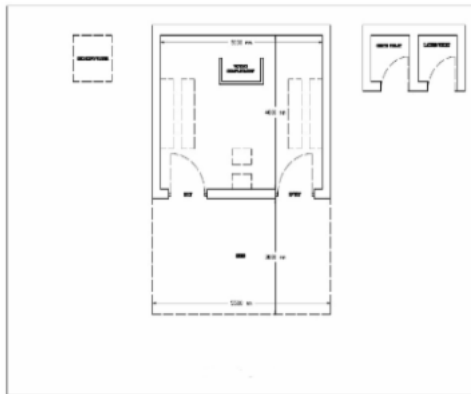

নির্বাচক নিবন্ধন আধিকারিকের স্বাক্ষর

Nazri Naksha

Google Map View

Polling Station Building Front View

Polling Station Front View

Cad View

Key MAP View

1	ANG1653575	ফটো উপলব্ধ	2	ANG1020528	ফটো উপলব্ধ	3	ANG1602549	ফটো উপলব্ধ
নাম : শৈল দেবী স্বামীর নাম: যদুন্দন সিং বাড়ির নং : n0212 বয়স : 41 লিঙ্গ : মহিলা			নাম : পৌতম পাশোয়ান পিতার নাম: শঙ্কর পাশোয়ান বাড়ির নং : n0086 বয়স : 34 লিঙ্গ : পুরুষ			নাম : ওম প্রকাশ পাশোয়ান পিতার নাম: রাম শেখর পাশোয়ান বাড়ির নং : n0086 বয়স : 30 লিঙ্গ : পুরুষ		
4	MKF1168327	ফটো উপলব্ধ	5	MKF0547422	ফটো উপলব্ধ	6	MKF0547414	ফটো উপলব্ধ
নাম : চন্দ্রকলা দেবী স্বামীর নাম: রাম শেখর পাশোয়ান বাড়ির নং : n0086 বয়স : 49 লিঙ্গ : মহিলা			নাম : শেলিয়াদেবী পাশোয়ান স্বামীর নাম: রামসেবক পাশোয়ান বাড়ির নং : n0086 বয়স : 50 লিঙ্গ : মহিলা			নাম : রামসেবক পাশোয়ান পিতার নাম: বরনদেব পাশোয়ান বাড়ির নং : n0086 বয়স : 55 লিঙ্গ : পুরুষ		
7	MKF0547406	ফটো উপলব্ধ	8	MKF0547398	ফটো উপলব্ধ	9	MKF1168319	ফটো উপলব্ধ
নাম : মঞ্জু পাশোয়ান স্বামীর নাম: শংকর পাশোয়ান বাড়ির নং : n0086 বয়স : 52 লিঙ্গ : মহিলা			নাম : শংকর পাশোয়ান পিতার নাম: বরনদেব পাশোয়ান বাড়ির নং : n0086 বয়স : 57 লিঙ্গ : পুরুষ			নাম : সীজনীয়া দেবী স্বামীর নাম: বরনদেব পাশোয়ান বাড়ির নং : n0086 বয়স : 75 লিঙ্গ : মহিলা		
10	MKF0547430	ফটো উপলব্ধ	11	ANG2104453	ফটো উপলব্ধ	12	ANG2104420	ফটো উপলব্ধ
নাম : রামশেখর পাসওয়ান পিতার নাম: বরনদেব প্রসাদ বাড়ির নং : n0086 বয়স : 50 লিঙ্গ : পুরুষ			নাম : মানস মন্ডল পিতার নাম: অবনী মন্ডল বাড়ির নং : N0133 বয়স : 24 লিঙ্গ : পুরুষ			নাম : সচিন মন্ডল পিতার নাম: তারক মন্ডল বাড়ির নং : N0133 বয়স : 24 লিঙ্গ : পুরুষ		
13	ANG2104578	ফটো উপলব্ধ	14	ANG2104412	ফটো উপলব্ধ	15	ANG1454206	ফটো উপলব্ধ
নাম : শিল্পী রানি স্বামীর নাম: সুধাময় মন্ডল বাড়ির নং : N0212 বয়স : 26 লিঙ্গ : মহিলা			নাম : মমতা মন্ডল স্বামীর নাম: ভোলা নাথ মন্ডল বাড়ির নং : N0133 বয়স : 26 লিঙ্গ : মহিলা			নাম : কবিতা দেবী স্বামীর নাম: রামপ্রকাশ মাহাতো বাড়ির নং : n0199 বয়স : 36 লিঙ্গ : মহিলা		
16	ANG1918234	ফটো উপলব্ধ	17	MKF2814002	ফটো উপলব্ধ	18	MKF0547752	ফটো উপলব্ধ
নাম : শিবানী মন্দি স্বামীর নাম: মঙ্গল মন্দি বাড়ির নং : 02 বয়স : 27 লিঙ্গ : মহিলা			নাম : মনোরঞ্জন মন্ডল পিতার নাম: যশীচরণ মন্ডল বাড়ির নং : n0004 বয়স : 38 লিঙ্গ : পুরুষ			নাম : যশী চরণ মন্ডল পিতার নাম: প্রফুল্ল মণ্ডল বাড়ির নং : n0004 বয়স : 62 লিঙ্গ : পুরুষ		
19	ANG1019843	ফটো উপলব্ধ	20	MKF0547737	ফটো উপলব্ধ	21	MKF0547760	ফটো উপলব্ধ
নাম : চিরঞ্জিত মন্ডল পিতার নাম: যশী মন্ডল বাড়ির নং : n0004 বয়স : 35 লিঙ্গ : পুরুষ			নাম : প্রফুল্ল কুমার মন্ডল পিতার নাম: অমল্য মণ্ডল বাড়ির নং : n0004 বয়স : 87 লিঙ্গ : পুরুষ			নাম : তারিনী মণ্ডল স্বামীর নাম: যশী মণ্ডল বাড়ির নং : n0004 বয়স : 58 লিঙ্গ : মহিলা		
22	ANG1726397	ফটো উপলব্ধ	23	BCQ5248059	ফটো উপলব্ধ	24	BCQ5248042	ফটো উপলব্ধ
নাম : হিরো হাঁসদা পিতার নাম: রোহিত হাঁসদা বাড়ির নং : n0004 বয়স : 28 লিঙ্গ : পুরুষ			নাম : জবা গরাই স্বামীর নাম: প্রদীপ গরাই বাড়ির নং : n0203 বয়স : 46 লিঙ্গ : মহিলা			নাম : প্রদীপ গরাই পিতার নাম: বীর গরাই বাড়ির নং : তালকুড়ি বয়স : 54 লিঙ্গ : পুরুষ		
Q 25	ANG1726470	ফটো উপলব্ধ	26	MKF2201929	ফটো উপলব্ধ	27	ANG1301381	ফটো উপলব্ধ
নাম : সূর্যকান্ত গরাই পিতার নাম: প্রদীপ গরাই বাড়ির নং : তালকুড়ি বয়স : 28 লিঙ্গ : পুরুষ			নাম : দীপক মন্ডল পিতার নাম: যশী মন্ডল বাড়ির নং : n0020 বয়স : 39 লিঙ্গ : পুরুষ			নাম : মুনমুন মণ্ডল স্বামীর নাম: দীপক মণ্ডল বাড়ির নং : n0020 বয়স : 33 লিঙ্গ : মহিলা		
28	ANG1454156	ফটো উপলব্ধ	29	MKF2508166	ফটো উপলব্ধ	30	MKF0548792	ফটো উপলব্ধ
নাম : সুজাতা মণ্ডল স্বামীর নাম: বিনোদ মণ্ডল বাড়ির নং : n0020 বয়স : 31 লিঙ্গ : মহিলা			নাম : বিনোদ মণ্ডল পিতার নাম: যশী মণ্ডল বাড়ির নং : n0020 বয়স : 30 লিঙ্গ : পুরুষ			নাম : যশীধর গৌপ পিতার নাম: জয়রাম গৌপ বাড়ির নং : n0020 বয়স : 69 লিঙ্গ : পুরুষ		