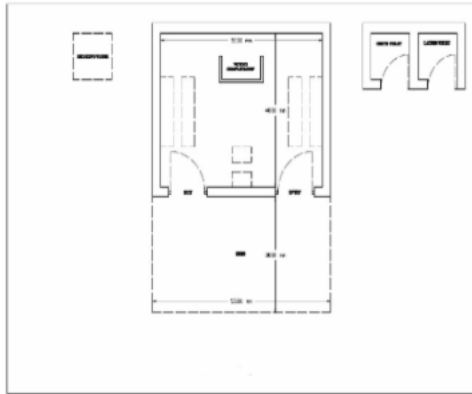

নির্বাচক নিবন্ধন আধিকারিকের স্বাক্ষর

Nazri Naksha

Google Map View

Polling Station Building Front View

Polling Station Front View

Cad View

Key MAP View

1 নাম : রীনা দেবী স্বামীর নাম : উদয় শাউ বাড়ির নং : n0188 বয়স : 47 লিঙ্গ : মহিলা	ANG1843002 ফটো উপলব্ধ	2 নাম : কুমার অজয় দেবগণ পিতার নাম : রাজেন্দ্র শর্মা বাড়ির নং : নং198 বয়স : 42 লিঙ্গ : পুরুষ	LLK5315288 ফটো উপলব্ধ	3 নাম : শোভা দেবী স্বামীর নাম : কুমার অজয় দেবগণ বাড়ির নং : বয়স : 31 লিঙ্গ : মহিলা	ANG1975374 ফটো উপলব্ধ
4 নাম : সুপর্ণা রায় স্বামীর নাম : রাজকুমার রায় বাড়ির নং : বয়স : 30 লিঙ্গ : মহিলা	ANG1730167 ফটো উপলব্ধ	5 নাম : আনার দেবী স্বামীর নাম : রাজেন মিস্ত্রী শর্মা বাড়ির নং : বয়স : 71 লিঙ্গ : মহিলা	ANG1726827 ফটো উপলব্ধ	6 নাম : অজয় মন্ডল পিতার নাম : কাশীনাথ মন্ডল বাড়ির নং : নং036 বয়স : 25 লিঙ্গ : পুরুষ	ANG1975226 ফটো উপলব্ধ
7 নাম : নিতিশ কুমার পাণ্ডে মায়ের নাম : কুমুদা দেবী বাড়ির নং : নং176 বয়স : 35 লিঙ্গ : পুরুষ	ANG1975317 ফটো উপলব্ধ	8 নাম : পবন সিংহ পিতার নাম : ননকু সিংহ বাড়ির নং : N0113 বয়স : 40 লিঙ্গ : পুরুষ	ANG2103349 ফটো উপলব্ধ	9 নাম : পুনম দেবী স্বামীর নাম : শম্ভু সাউ বাড়ির নং : n0264 বয়স : 39 লিঙ্গ : মহিলা	ANG1273028 ফটো উপলব্ধ
10 নাম : প্রমোদ শর্মা মায়ের নাম : আনার দেবী বাড়ির নং : N0113 বয়স : 39 লিঙ্গ : পুরুষ	ANG2103364 ফটো উপলব্ধ	11 নাম : অমিত গুপ্তা পিতার নাম : বিনোদ গুপ্তা বাড়ির নং : N0133 বয়স : 42 লিঙ্গ : পুরুষ	ANG2103711 ফটো উপলব্ধ	12 নাম : বিনোদ গুপ্তা পিতার নাম : দিপারায়ণ গুপ্তা বাড়ির নং : N0113 বয়স : 81 লিঙ্গ : পুরুষ	ANG2103760 ফটো উপলব্ধ
13 নাম : অনীতা দেবী স্বামীর নাম : লক্ষ্মী সিংহ বাড়ির নং : N0133 বয়স : 50 লিঙ্গ : মহিলা	ANG2103570 ফটো উপলব্ধ	14 নাম : রঞ্জয় কুমার সিংহ পিতার নাম : রাম নারায়ণ সিংহ বাড়ির নং : N0113 বয়স : 26 লিঙ্গ : পুরুষ	ANG2103380 ফটো উপলব্ধ	15 নাম : শিব কুমার দাস পিতার নাম : স্বর্গীয় রমেশ চন্দ্র দাস বাড়ির নং : N0113 বয়স : 42 লিঙ্গ : পুরুষ	BCQ4576369 ফটো উপলব্ধ
16 নাম : পূর্ণিমা দাস স্বামীর নাম : রমেশ চন্দ্র দাস বাড়ির নং : N0113 বয়স : 56 লিঙ্গ : মহিলা	ANG2103471 ফটো উপলব্ধ	17 নাম : নবীন গুপ্তা পিতার নাম : বিনোদ গুপ্তা বাড়ির নং : N0113 বয়স : 39 লিঙ্গ : পুরুষ	ANG2103752 ফটো উপলব্ধ	18 নাম : পূজা গোপ স্বামীর নাম : প্রসেনজীত গোপ বাড়ির নং : N0113 বয়স : 29 লিঙ্গ : মহিলা	ANG2103414 ফটো উপলব্ধ
19 নাম : চঞ্চলা গোপে স্বামীর নাম : অজয় গোপে বাড়ির নং : N0133 বয়স : 45 লিঙ্গ : মহিলা	ANG2103620 ফটো উপলব্ধ	20 নাম : সীমা কুমারী স্বামীর নাম : মনোজ কুমার মহাতো বাড়ির নং : এন0168 বয়স : 29 লিঙ্গ : মহিলা	ANG2332690 ফটো উপলব্ধ	21 নাম : রজনী দেবী স্বামীর নাম : অমিত কুমার সিংহ বাড়ির নং : এন0168 বয়স : 27 লিঙ্গ : মহিলা	ANG2332922 ফটো উপলব্ধ
22 নাম : কৈলাশ সাউ পিতার নাম : গুরুশ সাউ বাড়ির নং : n0188 বয়স : 38 লিঙ্গ : পুরুষ	ANG1726702 ফটো উপলব্ধ	23 নাম : নন্দন কুমার মায়ের নাম : মঞ্জু দেবী বাড়ির নং : নং126 বয়স : 26 লিঙ্গ : পুরুষ	ANG1975168 ফটো উপলব্ধ	24 নাম : অভয় কুমার শর্মা পিতার নাম : রাজেন্দ্র শর্মা বাড়ির নং : বয়স : 45 লিঙ্গ : পুরুষ	CYK2541583 ফটো উপলব্ধ
25 নাম : রেখা দেবী স্বামীর নাম : অভয় কুমার শর্মা বাড়ির নং : নং104 বয়স : 32 লিঙ্গ : মহিলা	ANG1975366 ফটো উপলব্ধ	26 নাম : প্রিয়ঙ্কা দেবী স্বামীর নাম : জিতেন্দ্র মহাতো বাড়ির নং : N0133 বয়স : 29 লিঙ্গ : মহিলা	ANG2103653 ফটো উপলব্ধ	27 নাম : রাহুল ঘোষ পিতার নাম : বাবুলাল ঘোষ বাড়ির নং : N0113 বয়স : 25 লিঙ্গ : পুরুষ	ANG2103430 ফটো উপলব্ধ
Q 28 নাম : রিঙ্কি কুমারী সিংহ পিতার নাম : রাম পোলায় সিংহ বাড়ির নং : N0113 বয়স : 24 লিঙ্গ : মহিলা	ANG2103448 ফটো উপলব্ধ	29 নাম : সন্তোষ শা পিতার নাম : বাবু শা বাড়ির নং : N0133 বয়স : 47 লিঙ্গ : পুরুষ	ANG2103539 ফটো উপলব্ধ	30 নাম : অখিলেশ কুমার পিতার নাম : লক্ষ্মী সিংহ বাড়ির নং : N0133 বয়স : 27 লিঙ্গ : পুরুষ	ANG2103554 ফটো উপলব্ধ