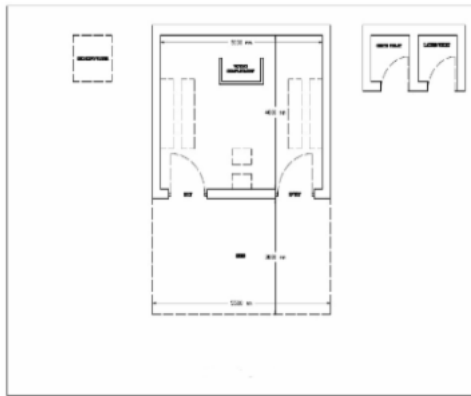

নির্বাচক নিবন্ধন আধিকারিকের স্বাক্ষর

Nazri Naksha

Google Map View

Polling Station Building Front View

Polling Station Front View

Cad View

Key MAP View

1 নাম : মীনা দেবী স্বামীর নাম: ধনেশ্বর মাহাতো বাড়ির নং : n0149 বয়স : 58 লিঙ্গ : মহিলা	ANG1455716 ফটো উপলব্ধ	2 নাম : উষা কুমারী পিতার নাম: ধনেশ্বর মাহাতো বাড়ির নং : n0146 বয়স : 31 লিঙ্গ : মহিলা	ANG1455518 ফটো উপলব্ধ	3 নাম : সুরিন্দর কুমার সুমন পিতার নাম: গুড়ান মাহাত বাড়ির নং : n0152 বয়স : 58 লিঙ্গ : পুরুষ	MKF0334359 ফটো উপলব্ধ
4 নাম : শাহনাজ বানো সিদ্দিকি স্বামীর নাম: তহসীন খান বাড়ির নং : তহসীন খান বয়স : 30 লিঙ্গ : মহিলা	ANG1984095 ফটো উপলব্ধ	5 নাম : জিনাত মহল স্বামীর নাম: মোহম্মদ জাহির আলম বাড়ির নং : বয়স : 66 লিঙ্গ : মহিলা	ANG1983964 ফটো উপলব্ধ	6 নাম : দুর্জোধন বাউরি পিতার নাম: হাবু বাউরি বাড়ির নং : বয়স : 26 লিঙ্গ : পুরুষ	ANG1978311 ফটো উপলব্ধ
7 নাম : নিশা দেবী স্বামীর নাম: সুরেন্দ্র মাহাতো বাড়ির নং : বয়স : 26 লিঙ্গ : মহিলা	ANG1978428 ফটো উপলব্ধ	8 নাম : অঞ্জলি কুমারী পাসওয়ান পিতার নাম: সতীশ পাসওয়ান বাড়ির নং : বয়স : 26 লিঙ্গ : মহিলা	ANG1978444 ফটো উপলব্ধ	9 নাম : মহম্মদ খাতুন স্বামীর নাম: মোহম্মদ শাহম্মদ আলম বাড়ির নং : বয়স : 42 লিঙ্গ : মহিলা	ANG1983907 ফটো উপলব্ধ
10 নাম : কৈশল্যা দেবী স্বামীর নাম: মানিক মাহাত বাড়ির নং : বয়স : 68 লিঙ্গ : মহিলা	MKF2222958 ফটো উপলব্ধ	11 নাম : কৃষ্ণ দেবী মাহাতো স্বামীর নাম: বিশ্ণন দেব মাহাতো বাড়ির নং : বয়স : 36 লিঙ্গ : মহিলা	ANG1978337 ফটো উপলব্ধ	12 নাম : সঞ্জয় কুমার সুমন পিতার নাম: সুরেন্দ্র কুমার সুমন বাড়ির নং : বয়স : 29 লিঙ্গ : পুরুষ	ANG2012664 ফটো উপলব্ধ
13 নাম : গৌতম ওঝা পিতার নাম: বীরেন্দ্র ওঝা বাড়ির নং : বয়স : 36 লিঙ্গ : পুরুষ	ANG2012508 ফটো উপলব্ধ	14 নাম : টুনি দেবী পিতার নাম: মুন্না সাহ বাড়ির নং : বয়স : 39 লিঙ্গ : মহিলা	ANG2017036 ফটো উপলব্ধ	15 নাম : নিভা প্রসাদ পিতার নাম: সুজীত কুমার প্রাস্ত বাড়ির নং : N112 বয়স : 29 লিঙ্গ : মহিলা	ANG201269 ফটো উপলব্ধ
16 নাম : আরতি রাম স্বামীর নাম: মুকেশ কুমার রাম বাড়ির নং : N112 বয়স : 25 লিঙ্গ : মহিলা	ANG2101343 ফটো উপলব্ধ	17 নাম : নির্মালা দেবী স্বামীর নাম: মিথিলেশ কুমার সিং বাড়ির নং : N0056 বয়স : 45 লিঙ্গ : মহিলা	ANG1287895 ফটো উপলব্ধ	18 নাম : বিভা দেবী স্বামীর নাম: জয় প্রকাশ মহতো বাড়ির নং : N0143 বয়স : 28 লিঙ্গ : মহিলা	ANG2102184 ফটো উপলব্ধ
19 নাম : ভোলা নাথ বৌরী পিতার নাম: সুশীল বৌরী বাড়ির নং : N112 বয়স : 25 লিঙ্গ : পুরুষ	ANG2101335 ফটো উপলব্ধ	20 নাম : গুরিয়া কুমারী স্বামীর নাম: হরে রাম বাড়ির নং : N0112 বয়স : 30 লিঙ্গ : মহিলা	ANG2102192 ফটো উপলব্ধ	21 নাম : পিন্টু কোরা পিতার নাম: প্রশান্ত কোরা বাড়ির নং : N112 বয়স : 27 লিঙ্গ : পুরুষ	ANG2101277 ফটো উপলব্ধ
22 নাম : মমতা কুমারী মাহাতো পিতার নাম: শিব চন্দ্র মাহাতো বাড়ির নং : বয়স : 26 লিঙ্গ : মহিলা	ANG1978303 ফটো উপলব্ধ	23 নাম : দিনেশ বাউরী পিতার নাম: রাম চন্দ্র বাউরী বাড়ির নং : N0113 বয়স : 24 লিঙ্গ : পুরুষ	ANG2102150 ফটো উপলব্ধ	24 নাম : পঙ্কজ কুমার মহতো পিতার নাম: বৈদ্যনাথ মহতো বাড়ির নং : N112 বয়স : 25 লিঙ্গ : পুরুষ	ANG2101988 ফটো উপলব্ধ
25 নাম : সত্যজীত ওরংগ পিতার নাম: সুনীল ওরংগ বাড়ির নং : N112 বয়স : 25 লিঙ্গ : পুরুষ	ANG2101384 ফটো উপলব্ধ	26 নাম : প্রেমশীলা সুমন স্বামীর নাম: সুরিন্দর কুমার সুমন বাড়ির নং : n0151 বয়স : 53 লিঙ্গ : মহিলা	MKF2631794 ফটো উপলব্ধ	27 নাম : অন্নপূর্ণা কুমারী পিতার নাম: বলরাম প্রাস্ত বাড়ির নং : N112 বয়স : 24 লিঙ্গ : মহিলা	ANG2101947 ফটো উপলব্ধ
28 নাম : রাজ ওরংগ পিতার নাম: বৃধন ওরংগ বাড়ির নং : N112 বয়স : 24 লিঙ্গ : পুরুষ	ANG2102010 ফটো উপলব্ধ	29 নাম : মিতেন কোরা পিতার নাম: বাবুলাল কোরা বাড়ির নং : N112 বয়স : 26 লিঙ্গ : পুরুষ	ANG2101285 ফটো উপলব্ধ	30 নাম : মহঃ সারফারাজ আলম পিতার নাম: মহঃ জাহির আলম সিদ্দিকী বাড়ির নং : বয়স : 35 লিঙ্গ : পুরুষ	MKF2707842 ফটো উপলব্ধ