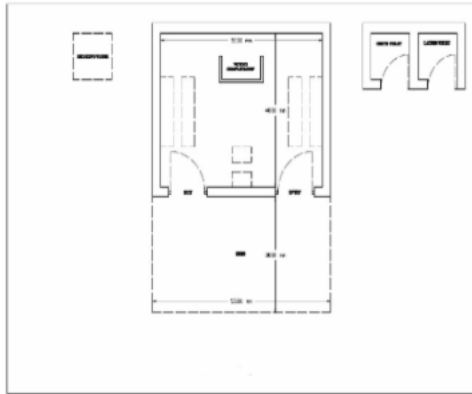

নির্বাচক নিবন্ধন আধিকারিকের স্বাক্ষর

Nazri Naksha

Google Map View

Polling Station Building Front View

Polling Station Front View

Cad View

Key MAP View

1 নাম : জোৎস্না পাল (ঘোষ) স্বামীর নাম: পশুপতি ঘোষ বাড়ির নং : n0153 বয়স : 50 লিঙ্গ : মহিলা	ANG1604032 ফটো উপলব্ধ	2 নাম : তরুণ কুমার দে পিতার নাম: তপন কুমার দে বাড়ির নং : n0494 বয়স : 26 লিঙ্গ : পুরুষ	ANG1939412 ফটো উপলব্ধ	3 নাম : সুমিতা মালিক স্বামীর নাম: সুদীপ মালিক বাড়ির নং : রাম অপার্টমেন্ট, বটতলা বাজার বয়স : 39 লিঙ্গ : মহিলা	ANG1728427 ফটো উপলব্ধ
4 নাম : যোগমায়া রাউত স্বামীর নাম: বাসুদেব রাউত বাড়ির নং : n0477 বয়স : 79 লিঙ্গ : মহিলা	ANG2344448 ফটো উপলব্ধ	5 নাম : নীলিমা বর্মণ (বল) স্বামীর নাম: অরিন্দম বল বাড়ির নং : n0408 বয়স : 48 লিঙ্গ : মহিলা	AOJ1182161 ফটো উপলব্ধ	6 নাম : রিম্পা গুপ্তা স্বামীর নাম: সুবেন দাস গুপ্তা বাড়ির নং : নং 741 ছবি ঘর বয়স : 38 লিঙ্গ : মহিলা	ANG2237774 ফটো উপলব্ধ
7 নাম : বিজয় কুণ্ডু পিতার নাম: বিমল কুণ্ডু বাড়ির নং : 0180577 বয়স : 33 লিঙ্গ : পুরুষ	ANG1022789 ফটো উপলব্ধ	8 নাম : দিলীপ কুণ্ডু পিতার নাম: মহাদেব কুণ্ডু বাড়ির নং : n0074 বয়স : 61 লিঙ্গ : পুরুষ	BCQ4698601 ফটো উপলব্ধ	9 নাম : দিপায়ন কুণ্ডু পিতার নাম: দিলীপ কুণ্ডু বাড়ির নং : n0074 বয়স : 34 লিঙ্গ : পুরুষ	ANG1022268 ফটো উপলব্ধ
10 নাম : রামপ্রসাদ কুণ্ডু পিতার নাম: কার্তিক কুণ্ডু বাড়ির নং : n0072 বয়স : 65 লিঙ্গ : পুরুষ	ANG2070613 ফটো উপলব্ধ	11 নাম : পরিমল কুণ্ডু পিতার নাম: কার্তিক কুণ্ডু বাড়ির নং : n0083 বয়স : 56 লিঙ্গ : পুরুষ	BCQ0347906 ফটো উপলব্ধ	12 নাম : নির্মল কুণ্ডু পিতার নাম: কার্তিক কুণ্ডু বাড়ির নং : n0083 বয়স : 59 লিঙ্গ : পুরুষ	WB/38/260/246090 ফটো উপলব্ধ
13 নাম : শোভা কুণ্ডু স্বামীর নাম: কার্তিক কুণ্ডু বাড়ির নং : n0083 বয়স : 79 লিঙ্গ : মহিলা	WB/38/260/246057 ফটো উপলব্ধ	14 নাম : কার্তিক কুণ্ডু পিতার নাম: মুকুন্দ কুণ্ডু বাড়ির নং : n0083 বয়স : 87 লিঙ্গ : পুরুষ	BCQ1288026 ফটো উপলব্ধ	15 নাম : দীপা কুন্ডু পিতার নাম: পরিষ্কিত কুন্ডু বাড়ির নং : n0074 বয়স : 41 লিঙ্গ : মহিলা	BCQ5003025 ফটো উপলব্ধ
16 নাম : শম্পা কুণ্ডু স্বামীর নাম: দিলীপ কুণ্ডু বাড়ির নং : n0074 বয়স : 56 লিঙ্গ : মহিলা	WB/38/260/246306 ফটো উপলব্ধ	17 নাম : গীতা কুণ্ডু স্বামীর নাম: পরিষ্কিত কুণ্ডু বাড়ির নং : n0074 বয়স : 59 লিঙ্গ : মহিলা	WB/38/260/246381 ফটো উপলব্ধ	18 নাম : ডালিয়া কুণ্ডু স্বামীর নাম: কোশিক কুণ্ডু বাড়ির নং : n0073 বয়স : 48 লিঙ্গ : মহিলা	MKF1147354 ফটো উপলব্ধ
19 নাম : কোশিক কুণ্ডু পিতার নাম: সুভাশ কুণ্ডু বাড়ির নং : n0073 বয়স : 49 লিঙ্গ : পুরুষ	WB/38/260/246263 ফটো উপলব্ধ	20 নাম : উত্তম কুণ্ডু পিতার নাম: ভুবন কুণ্ডু বাড়ির নং : n0073 বয়স : 56 লিঙ্গ : পুরুষ	WB/38/260/246323 ফটো উপলব্ধ	21 নাম : গোপাল কুণ্ডু পিতার নাম: ভুবন কুণ্ডু বাড়ির নং : n0073 বয়স : 63 লিঙ্গ : পুরুষ	WB/38/260/246348 ফটো উপলব্ধ
22 নাম : অর্পনা কুণ্ডু স্বামীর নাম: বিমল কুণ্ডু বাড়ির নং : n0073 বয়স : 51 লিঙ্গ : মহিলা	WB/38/260/246117 ফটো উপলব্ধ	23 নাম : বিমল কুণ্ডু পিতার নাম: ভুবন কুণ্ডু বাড়ির নং : n0073 বয়স : 67 লিঙ্গ : পুরুষ	WB/38/260/246119 ফটো উপলব্ধ	24 নাম : স্বতূর্ণা কুন্ডু পিতার নাম: রামপ্রসাদ কুন্ডু বাড়ির নং : n0072 বয়স : 33 লিঙ্গ : মহিলা	ANG1303809 ফটো উপলব্ধ
25 নাম : বৈশালী কুণ্ডু স্বামীর নাম: রামপ্রসাদ কুণ্ডু বাড়ির নং : n0072 বয়স : 59 লিঙ্গ : মহিলা	WB/38/260/246206 ফটো উপলব্ধ	26 নাম : শুভেন্দু কুন্ডু পিতার নাম: মনোরঞ্জন কুন্ডু বাড়ির নং : n0013 বয়স : 39 লিঙ্গ : পুরুষ	BCQ5495676 ফটো উপলব্ধ	27 নাম : অনিতা কুণ্ডু স্বামীর নাম: মনোরঞ্জন কুণ্ডু বাড়ির নং : n0013 বয়স : 61 লিঙ্গ : মহিলা	BCQ5291414 ফটো উপলব্ধ
28 নাম : মনোরঞ্জন কুণ্ডু পিতার নাম: নারায়ন কুণ্ডু বাড়ির নং : n0013 বয়স : 65 লিঙ্গ : পুরুষ	WB/38/260/246166 ফটো উপলব্ধ	29 নাম : রিয়া কুন্ডু স্বামীর নাম: দীপঙ্কর কুন্ডু বাড়ির নং : n0221 বয়স : 37 লিঙ্গ : মহিলা	ANG1023035 ফটো উপলব্ধ	30 নাম : চিত্রা কুন্ডু স্বামীর নাম: গোপাল কুন্ডু বাড়ির নং : n0216 বয়স : 55 লিঙ্গ : মহিলা	ANG1022987 ফটো উপলব্ধ