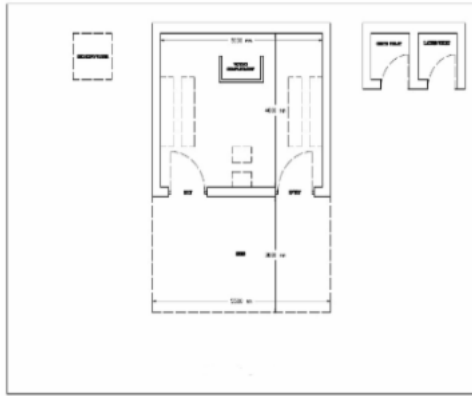

নির্বাচক নিবন্ধন আধিকারিকের স্বাক্ষর

Nazri Naksha

Google Map View

Polling Station Building Front View

Polling Station Front View

Cad View

Key MAP View

বিধানসভা নির্বাচনক্ষেত্রের নং, নাম : 280-আসানসোল দক্ষিণ
ভাগ নং, নাম : 1-বি আর এম বি রোড, ইসমাইল, মাদার টেরেসা সরণি ও মানব সরণি (আংশিক)