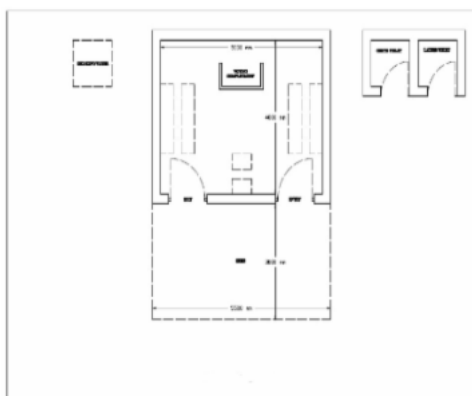

নির্বাচক নিবন্ধন আধিকারিকের স্বাক্ষর

Nazri Naksha

Google Map View

Polling Station Building Front View

Polling Station Front View

Cad View

Key MAP View

1 নাম : অনিল কুমার পিতার নাম: সুরেশ হেলা বাড়ির নং : n0285 বয়স : 31 লিঙ্গ : পুরুষ	ANG1385665 ফটো উপলব্ধ	2 নাম : প্রবোধ মুখোপাধ্যায় পিতার নাম: শচীন্দ্র মোহন মুখার্জী বাড়ির নং : 2বি, ছবি রেজীডেংসী বয়স : 61 লিঙ্গ : পুরুষ	ANG2068138 ফটো উপলব্ধ	3 নাম : রঞ্জনা মুখার্জী স্বামীর নাম: প্রবোধ মুখার্জী বাড়ির নং : 2বি, ছবি রেজীডেংসী বয়স : 57 লিঙ্গ : মহিলা	MKF2417657 ফটো উপলব্ধ
4 নাম : অর্পিতা কর স্বামীর নাম: পীযুষ কুমার কর বাড়ির নং : n0113 বয়স : 51 লিঙ্গ : মহিলা	MKF2750024 ফটো উপলব্ধ	5 নাম : পীযুষ কুমার কর পিতার নাম: পতিতপাবন কর বাড়ির নং : n0113 বয়স : 53 লিঙ্গ : পুরুষ	MKF0139865 ফটো উপলব্ধ	6 নাম : জ্যোৎস্না কর পিতার নাম: পতিত পাবন কর বাড়ির নং : n0113 বয়স : 57 লিঙ্গ : মহিলা	ANG1242940 ফটো উপলব্ধ
7 নাম : সুরেশ কুমার পিতার নাম: মাসবদল বাদল বাড়ির নং : n0285 বয়স : 58 লিঙ্গ : পুরুষ	MKF2928927 ফটো উপলব্ধ	8 নাম : রামবতী দেবী স্বামীর নাম: জোগারী সাও বাড়ির নং : n0199 বয়স : 62 লিঙ্গ : মহিলা	ANG0676494 ফটো উপলব্ধ	9 নাম : ধনঞ্জয় সাউ পিতার নাম: জোগাই সাউ বাড়ির নং : n0199 বয়স : 41 লিঙ্গ : পুরুষ	MKF2751055 ফটো উপলব্ধ
10 নাম : ললিতা দেবী স্বামীর নাম: সিকন্দর যাদব বাড়ির নং : n0231 বয়স : 49 লিঙ্গ : মহিলা	MKF2852069 ফটো উপলব্ধ	11 নাম : সুদামা দেবী স্বামীর নাম: ভগু বাদব বাড়ির নং : n0234 বয়স : 52 লিঙ্গ : মহিলা	MKF2852101 ফটো উপলব্ধ	12 নাম : ববিতা দেবী স্বামীর নাম: মঙ্গল রায় বাড়ির নং : n0204 বয়স : 50 লিঙ্গ : মহিলা	MKF2751105 ফটো উপলব্ধ
13 নাম : অন্ন কুমারী স্বামীর নাম: বীরেন্দ্র সাউ বাড়ির নং : এন0231 বয়স : 28 লিঙ্গ : মহিলা	ANG2216596 ফটো উপলব্ধ	14 নাম : বিজয় কুমার পিতার নাম: কৈলাশ হাঁড়ি বাড়ির নং : n0533 বয়স : 31 লিঙ্গ : পুরুষ	ANG0919902 ফটো উপলব্ধ	15 নাম : সুজীত গোস্বামী পিতার নাম: বলরাম গোস্বামী বাড়ির নং : বী-2 শ্রেষ্ঠা হাইট বয়স : 50 লিঙ্গ : পুরুষ	AOJ0087940 ফটো উপলব্ধ
16 নাম : রীনা আগরওয়াল স্বামীর নাম: প্রদীপ আগরওয়াল বাড়ির নং : n0028 বয়স : 55 লিঙ্গ : মহিলা	MKF0139774 ফটো উপলব্ধ	17 নাম : ববিতা কুমারী আগরওয়াল স্বামীর নাম: দীনেশ কুমার মেহারিয়া বাড়ির নং : n0091 বয়স : 52 লিঙ্গ : মহিলা	MKF2403962 ফটো উপলব্ধ	18 নাম : রাহুল আগরওয়াল পিতার নাম: রাজেন্দ্র আগরওয়াল বাড়ির নং : রাধানগর রোড বয়স : 39 লিঙ্গ : পুরুষ	ANG2439164 ফটো উপলব্ধ
19 নাম : রাজেন্দ্র আগরওয়াল পিতার নাম: চাঁদমল আগরওয়াল বাড়ির নং : n0028 বয়স : 66 লিঙ্গ : পুরুষ	MKF2402675 ফটো উপলব্ধ	20 নাম : বিজয় কুমার পিতার নাম: বাদু রাম বাড়ির নং : হাউস নং. 0125, মা দুর্গা নিবাস বয়স : 64 লিঙ্গ : পুরুষ	AOJ1612738 ফটো উপলব্ধ	21 নাম : প্রদীপ আগরওয়াল পিতার নাম: চাঁদমল আগরওয়াল বাড়ির নং : n0028 বয়স : 62 লিঙ্গ : পুরুষ	MKF0139766 ফটো উপলব্ধ
22 নাম : সুনীতা কুমার স্বামীর নাম: বিজয় কুমার বাড়ির নং : মা দুর্গা নিবাস, হাউস নং. 0125 বয়স : 54 লিঙ্গ : মহিলা	AOJ1763432 ফটো উপলব্ধ	23 নাম : জ্যোতি আগরওয়াল স্বামীর নাম: রাজেন্দ্র আগরওয়াল বাড়ির নং : নীঅর স্ব. বাংক বয়স : 25 লিঙ্গ : মহিলা	ANG2458842 ফটো উপলব্ধ	24 নাম : তাপসী আঢ়া স্বামীর নাম: পশুপতি আঢ়া বাড়ির নং : n0045 বয়স : 60 লিঙ্গ : মহিলা	MKF0139840 ফটো উপলব্ধ
25 নাম : পশুপতি আঢ়া পিতার নাম: রবীন্দ্রনাথ আঢ়া বাড়ির নং : n0045 বয়স : 69 লিঙ্গ : পুরুষ	MKF1086867 ফটো উপলব্ধ	26 নাম : স্বরূপ কুমার আঢ়া পিতার নাম: পশুপতি আঢ়া বাড়ির নং : ফ্ল্যাট নং. এ, ঋতু অপ্ট. বয়স : 37 লিঙ্গ : পুরুষ	MKF2928869 ফটো উপলব্ধ	27 নাম : কমলাবতী উপাধ্যায় স্বামীর নাম: লক্ষ্মণবহারী উপাধ্যায় বাড়ির নং : বয়স : 61 লিঙ্গ : মহিলা	ANG2129807 ফটো উপলব্ধ
28 নাম : অভিষেক উপাধ্যায় পিতার নাম: লাল বিহারী উপাধ্যায় বাড়ির নং : বয়স : 32 লিঙ্গ : পুরুষ	ANG2129815 ফটো উপলব্ধ	29 নাম : আন্বা কবি স্বামীর নাম: অভিষেক কবি বাড়ির নং : শ্রু2087 বয়স : 42 লিঙ্গ : মহিলা	ANG2292985 ফটো উপলব্ধ	30 নাম : অভিষেক কবি পিতার নাম: অমল কবি বাড়ির নং : শ্রু0578 বয়স : 40 লিঙ্গ : পুরুষ	ANG2293033 ফটো উপলব্ধ