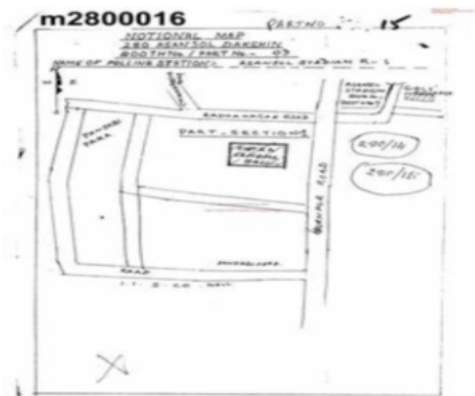

নির্বাচক নিবন্ধন আধিকারিকের স্বাক্ষর

Nazri Naksha

Google Map View

Polling Station Building Front View

Polling Station Front View

Cad View

Key MAP View

1 নাম : অনিল কুমার পিতার নাম: সুরেশ হেলা বাড়ির নং : n0285 বয়স : 31 লিঙ্গ : পুরুষ	ANG1385665 ফটো উপলব্ধ	2 নাম : প্রবোধ মুখোপাধ্যায় পিতার নাম: শচীন্দ্র মোহন মুখার্জী বাড়ির নং : 2বি, ছবি রেজীডেংসী বয়স : 61 লিঙ্গ : পুরুষ	ANG2068138 ফটো উপলব্ধ	3 নাম : রঞ্জনা মুখার্জী স্বামীর নাম: প্রবোধ মুখার্জী বাড়ির নং : 2বি, ছবি রেজীডেংসী বয়স : 57 লিঙ্গ : মহিলা	MKF2417657 ফটো উপলব্ধ
4 নাম : অর্পিতা কর স্বামীর নাম: পীযুষ কুমার কর বাড়ির নং : n0113 বয়স : 51 লিঙ্গ : মহিলা	MKF2750024 ফটো উপলব্ধ	5 নাম : পীযুষ কুমার কর পিতার নাম: পতিতপাবন কর বাড়ির নং : n0113 বয়স : 53 লিঙ্গ : পুরুষ	MKF0139865 ফটো উপলব্ধ	6 নাম : জ্যোৎস্না কর পিতার নাম: পতিত পাবন কর বাড়ির নং : n0113 বয়স : 57 লিঙ্গ : মহিলা	ANG1242940 ফটো উপলব্ধ
7 নাম : সুরেশ কুমার পিতার নাম: মাসবদল বাদল বাড়ির নং : n0285 বয়স : 58 লিঙ্গ : পুরুষ	MKF2928927 ফটো উপলব্ধ	8 নাম : রামবতী দেবী স্বামীর নাম: জোগারী সাও বাড়ির নং : n0199 বয়স : 62 লিঙ্গ : মহিলা	ANG0676494 ফটো উপলব্ধ	9 নাম : ধনঞ্জয় সাউ পিতার নাম: জোগাই সাউ বাড়ির নং : n0199 বয়স : 41 লিঙ্গ : পুরুষ	MKF2751055 ফটো উপলব্ধ
10 নাম : ললিতা দেবী স্বামীর নাম: সিকন্দর যাদব বাড়ির নং : n0231 বয়স : 49 লিঙ্গ : মহিলা	MKF2852069 ফটো উপলব্ধ	11 নাম : সুদামা দেবী স্বামীর নাম: ভগু বাদব বাড়ির নং : n0234 বয়স : 52 লিঙ্গ : মহিলা	MKF2852101 ফটো উপলব্ধ	12 নাম : ববিতা দেবী স্বামীর নাম: মঙ্গল রায় বাড়ির নং : n0204 বয়স : 50 লিঙ্গ : মহিলা	MKF2751105 ফটো উপলব্ধ
13 নাম : অন্ন কুমারী স্বামীর নাম: বীরেন্দ্র সাউ বাড়ির নং : এন0231 বয়স : 28 লিঙ্গ : মহিলা	ANG2216596 ফটো উপলব্ধ	14 নাম : বিজয় কুমার পিতার নাম: কৈলাশ হাঁড়ি বাড়ির নং : n0533 বয়স : 31 লিঙ্গ : পুরুষ	ANG0919902 ফটো উপলব্ধ	15 নাম : সুজীত গোস্বামী পিতার নাম: বলরাম গোস্বামী বাড়ির নং : বী-2 শ্রেষ্ঠা হাইট বয়স : 50 লিঙ্গ : পুরুষ	AOJ0087940 ফটো উপলব্ধ
16 নাম : রীনা আগরওয়াল স্বামীর নাম: প্রদীপ আগরওয়াল বাড়ির নং : n0028 বয়স : 55 লিঙ্গ : মহিলা	MKF0139774 ফটো উপলব্ধ	17 নাম : ববিতা কুমারী আগরওয়াল স্বামীর নাম: দীনেশ কুমার মেহারিয়া বাড়ির নং : n0091 বয়স : 52 লিঙ্গ : মহিলা	MKF2403962 ফটো উপলব্ধ	18 নাম : রাহুল আগরওয়াল পিতার নাম: রাজেন্দ্র আগরওয়াল বাড়ির নং : রাধানগর রোড বয়স : 39 লিঙ্গ : পুরুষ	ANG2439164 ফটো উপলব্ধ
19 নাম : রাজেন্দ্র আগরওয়াল পিতার নাম: চাঁদমল আগরওয়াল বাড়ির নং : n0028 বয়স : 66 লিঙ্গ : পুরুষ	MKF2402675 ফটো উপলব্ধ	20 নাম : বিজয় কুমার পিতার নাম: বাদু রাম বাড়ির নং : হাউস নং. 0125, মা দুর্গা নিবাস বয়স : 64 লিঙ্গ : পুরুষ	AOJ1612738 ফটো উপলব্ধ	21 নাম : প্রদীপ আগরওয়াল পিতার নাম: চাঁদমল আগরওয়াল বাড়ির নং : n0028 বয়স : 62 লিঙ্গ : পুরুষ	MKF0139766 ফটো উপলব্ধ
22 নাম : সুনীতা কুমার স্বামীর নাম: বিজয় কুমার বাড়ির নং : মা দুর্গা নিবাস, হাউস নং. 0125 বয়স : 54 লিঙ্গ : মহিলা	AOJ1763432 ফটো উপলব্ধ	23 নাম : জ্যোতি আগরওয়াল স্বামীর নাম: রাজেন্দ্র আগরওয়াল বাড়ির নং : নীঅর স্ব. বাংক বয়স : 25 লিঙ্গ : মহিলা	ANG2458842 ফটো উপলব্ধ	24 নাম : তাপসী আঢ়া স্বামীর নাম: পশুপতি আঢ়া বাড়ির নং : n0045 বয়স : 60 লিঙ্গ : মহিলা	MKF0139840 ফটো উপলব্ধ
25 নাম : পশুপতি আঢ়া পিতার নাম: রবীন্দ্রনাথ আঢ়া বাড়ির নং : n0045 বয়স : 69 লিঙ্গ : পুরুষ	MKF1086867 ফটো উপলব্ধ	26 নাম : স্বরূপ কুমার আঢ়া পিতার নাম: পশুপতি আঢ়া বাড়ির নং : ফ্ল্যাট নং. এ, ঋতু অপ্ট. বয়স : 37 লিঙ্গ : পুরুষ	MKF2928869 ফটো উপলব্ধ	27 নাম : কমলাবতী উপাধ্যায় স্বামীর নাম: লক্ষ্মণবহারী উপাধ্যায় বাড়ির নং : বয়স : 61 লিঙ্গ : মহিলা	ANG2129807 ফটো উপলব্ধ
28 নাম : অভিষেক উপাধ্যায় পিতার নাম: লাল বিহারী উপাধ্যায় বাড়ির নং : বয়স : 32 লিঙ্গ : পুরুষ	ANG2129815 ফটো উপলব্ধ	29 নাম : আন্বা কবি স্বামীর নাম: অভিষেক কবি বাড়ির নং : শ্রু2087 বয়স : 42 লিঙ্গ : মহিলা	ANG2292985 ফটো উপলব্ধ	30 নাম : অভিষেক কবি পিতার নাম: অমল কবি বাড়ির নং : শ্রু0578 বয়স : 40 লিঙ্গ : পুরুষ	ANG2293033 ফটো উপলব্ধ