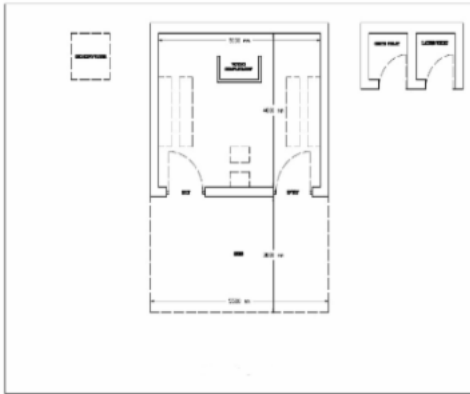

নির্বাচক নিবন্ধন আধিকারিকের স্বাক্ষর

Nazri Naksha

Google Map View

Polling Station Building Front View

Polling Station Front View

Cad View

Key MAP View

বিধানসভা নির্বাচনক্ষেত্রের নং, নাম : 280-আসানসোল দক্ষিণ  
ভাগ নং, নাম : 1-বি আর এম বি রোড, ইসমাইল, গুরুনানক পল্লী, প্রেম নগর