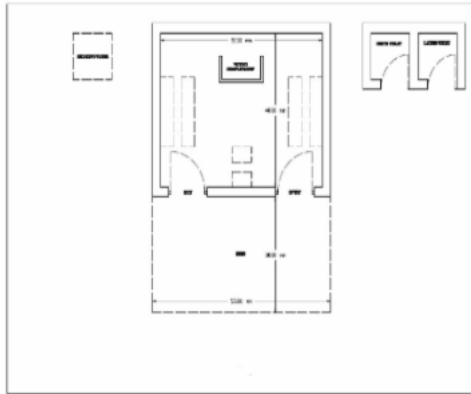

নির্বাচক নিবন্ধন আধিকারিকের স্বাক্ষর

Nazri Naksha

Google Map View

Polling Station Building Front View

Polling Station Front View

Cad View

Key MAP View

বিধানসভা নির্বাচনক্ষেত্রের নং, নাম : 280-আসানসোল দক্ষিণ  
ভাগ নং, নাম : 1-2 নং মহিশীলা কলোনী