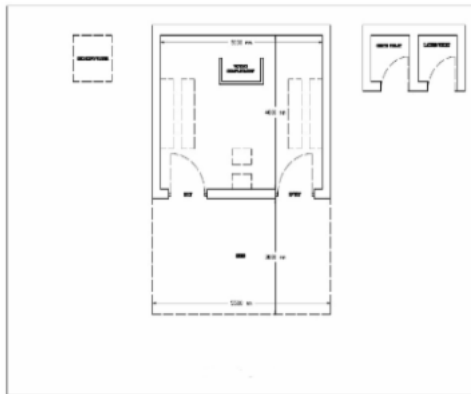

নির্বাচক নিবন্ধন আধিকারিকের স্বাক্ষর

Nazri Naksha

Google Map View

Polling Station Building Front View

Polling Station Front View

Cad View

Key MAP View

বিধানসভা নির্বাচনক্ষেত্রের নং, নাম : 280-আসানসোল দক্ষিণ
ভাগ নং, নাম : 1-সরস্বতী পল্লী