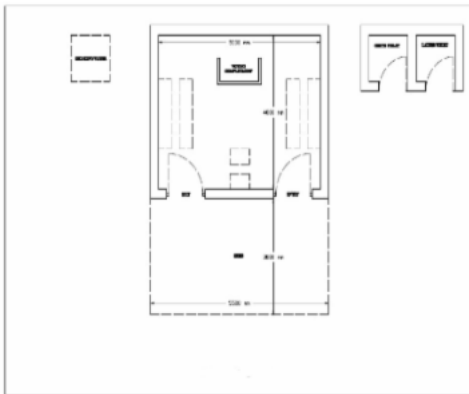

নির্বাচক নিবন্ধন আধিকারিকের স্বাক্ষর

Nazri Naksha

Google Map View

Polling Station Building Front View

Polling Station Front View

Cad View

Key MAP View

1 নাম : নিমাই চন্দ্র প্রমাণিক পিতার নাম: সত্যরঞ্জন প্রমাণিক বাড়ির নং : বয়স : 65 লিঙ্গ : পুরুষ	SIP1714559 ফটো উপলব্ধ	2 নাম : কৌশিক অধিকারী পিতার নাম: বিশু অধিকারী বাড়ির নং : বয়স : 26 লিঙ্গ : পুরুষ	ANG2094738 ফটো উপলব্ধ	3 নাম : শ্রীমান আচার্য্য পিতার নাম: মহাদেব আচার্য্য বাড়ির নং : বয়স : 46 লিঙ্গ : পুরুষ	ANG2017507 ফটো উপলব্ধ
4 নাম : দীপক কুমার বানুওয়াল পিতার নাম: বিশেষ কুমার বানুওয়াল বাড়ির নং : n0429 বয়স : 33 লিঙ্গ : পুরুষ	ANG1888338 ফটো উপলব্ধ	5 নাম : সুব্রত কর্মকার পিতার নাম: কার্তিক কর্মকার বাড়ির নং : বয়স : 26 লিঙ্গ : পুরুষ	ANG1978931 ফটো উপলব্ধ	6 নাম : সোনি গুপ্তা স্বামীর নাম: সন্তোষ কুমার গুপ্তা বাড়ির নং : n0407 বয়স : 41 লিঙ্গ : মহিলা	ANG1795004 ফটো উপলব্ধ
7 নাম : সন্তোষ কুমার গুপ্তা পিতার নাম: কুমার গুপ্তা বাড়ির নং : n0408 বয়স : 51 লিঙ্গ : পুরুষ	ANG1795012 ফটো উপলব্ধ	8 নাম : সোমা গোস্বামী পিতার নাম: শচী নন্দন গোস্বামী বাড়ির নং : এন0178 বয়স : 28 লিঙ্গ : মহিলা	ANG1731140 ফটো উপলব্ধ	9 নাম : টিকু গোস্বামী স্বামীর নাম: শচীনন্দন গোস্বামী বাড়ির নং : এন0178 বয়স : 51 লিঙ্গ : মহিলা	ANG1461227 ফটো উপলব্ধ
10 নাম : পারমিতা কর্মকার পিতার নাম: শ্রীকান্ত ঘোষ বাড়ির নং : নিকট-অরবিন্দ সংঘ বয়স : 26 লিঙ্গ : মহিলা	ANG1978915 ফটো উপলব্ধ	11 নাম : সম্রাট ঘোষ মায়ের নাম: গৌরী ঘোষ বাড়ির নং : n0003 বয়স : 39 লিঙ্গ : পুরুষ	BCQ5005517 ফটো উপলব্ধ	12 নাম : গৌরী ঘোষ স্বামীর নাম: নির্মল চন্দ্র ঘোষ বাড়ির নং : n0003 বয়স : 58 লিঙ্গ : মহিলা	BCQ1302264 ফটো উপলব্ধ
13 নাম : উজ্জল দাস পিতার নাম: রাধেশ্যাম দাস বাড়ির নং : n0003 বয়স : 35 লিঙ্গ : পুরুষ	ANG1844844 ফটো উপলব্ধ	14 নাম : বিমল ঘোষ পিতার নাম: সুকেশরঞ্জন ঘোষ বাড়ির নং : n0234 বয়স : 68 লিঙ্গ : পুরুষ	WB/38/260/354321 ফটো উপলব্ধ	15 নাম : বাসনা রানী ঘোষ স্বামীর নাম: সুকেশ রঞ্জন ঘোষ বাড়ির নং : n0234 বয়স : 86 লিঙ্গ : মহিলা	BCQ5498928 ফটো উপলব্ধ
16 নাম : অন্তরা ঘোষ পিতার নাম: ভবেন কান্তি ঘোষ বাড়ির নং : বয়স : 28 লিঙ্গ : মহিলা	ANG1977156 ফটো উপলব্ধ	17 নাম : সমীর চক্রবর্তী পিতার নাম: শিবেশ্বর চক্রবর্তী বাড়ির নং : n0083 বয়স : 47 লিঙ্গ : পুরুষ	ANG1026806 ফটো উপলব্ধ	18 নাম : সুস্মিতা চক্রবর্তী পিতার নাম: প্রবীর চক্রবর্তী বাড়ির নং : নং 3522 বয়স : 23 লিঙ্গ : মহিলা	ANG2232205 ফটো উপলব্ধ
19 নাম : রঞ্জিতা চক্রবর্তী স্বামীর নাম: অরিন্দম চক্রবর্তী বাড়ির নং : n0376 বয়স : 43 লিঙ্গ : মহিলা	ANG1660414 ফটো উপলব্ধ	20 নাম : রতন চক্রবর্তী পিতার নাম: সরোজ চক্রবর্তী বাড়ির নং : 3 নং মহিশীলা কলোনী বয়স : 46 লিঙ্গ : পুরুষ	BCQ4167979 ফটো উপলব্ধ	21 নাম : দেবশীষ চক্রবর্তী পিতার নাম: সরোজ কুমার চক্রবর্তী বাড়ির নং : 3 নং মহিশীলা কলোনী বয়স : 48 লিঙ্গ : পুরুষ	BCQ4167961 ফটো উপলব্ধ
22 নাম : সরোজ চক্রবর্তী পিতার নাম: সত্যনারায়ন চক্রবর্তী বাড়ির নং : 1 নং মহিশীলা কলোনী বয়স : 74 লিঙ্গ : পুরুষ	ANG2048890 ফটো উপলব্ধ	23 নাম : কম্পনা চন্দ স্বামীর নাম: মনুলাল চন্দ বাড়ির নং : n0323 বয়স : 72 লিঙ্গ : মহিলা	ANG1461102 ফটো উপলব্ধ	24 নাম : পিন্টু চন্দ পিতার নাম: মনুলাল চন্দ বাড়ির নং : n0325 বয়স : 48 লিঙ্গ : পুরুষ	ANG1461128 ফটো উপলব্ধ
25 নাম : সন্দীপ চ্যাটার্জী পিতার নাম: গোপাল চন্দ্র চ্যাটার্জী বাড়ির নং : n0317 বয়স : 32 লিঙ্গ : পুরুষ	ANG1461045 ফটো উপলব্ধ	26 নাম : সোমেন চ্যাটার্জী পিতার নাম: গোপাল চন্দ্র চ্যাটার্জী বাড়ির নং : n0316 বয়স : 39 লিঙ্গ : পুরুষ	ANG1461037 ফটো উপলব্ধ	27 নাম : গোপাল চন্দ্র চ্যাটার্জী পিতার নাম: কার্তিক চন্দ্র চ্যাটার্জী বাড়ির নং : n0315 বয়স : 61 লিঙ্গ : পুরুষ	ANG1461029 ফটো উপলব্ধ
28 নাম : দুলালী চ্যাটার্জী স্বামীর নাম: গোপাল চ্যাটার্জী বাড়ির নং : n0314 বয়স : 56 লিঙ্গ : মহিলা	ANG1461011 ফটো উপলব্ধ	29 নাম : মোমিতা চ্যাটার্জী পিতার নাম: পরিতোষ সিনহা বাড়ির নং : n0435 বয়স : 35 লিঙ্গ : মহিলা	ANG1465939 ফটো উপলব্ধ	30 নাম : সিন্টু চৌধুরী পিতার নাম: জয় প্রকাশ চৌধুরী বাড়ির নং : N0168 বয়স : 43 লিঙ্গ : পুরুষ	ANG2094670 ফটো উপলব্ধ