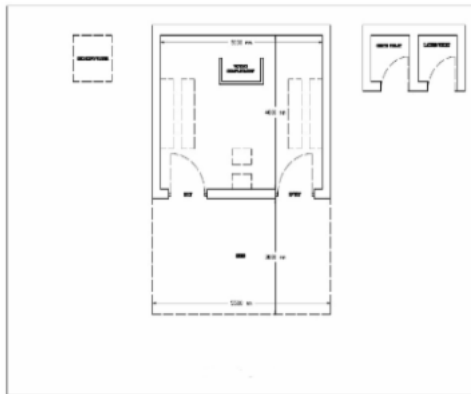

নির্বাচক নিবন্ধন আধিকারিকের স্বাক্ষর

Nazri Naksha

Google Map View

Polling Station Building Front View

Polling Station Front View

Cad View

Key MAP View

1 নাম : রামশাহী দেবী স্বামীর নাম: দীনদয়াল পাশোয়ান বাড়ির নং : n0321 বয়স : 65 লিঙ্গ : মহিলা	ANG1607100 ফটো উপলব্ধ	2 নাম : সুভাষ চক্রবর্তী পিতার নাম: বংশীধর চক্রবর্তী বাড়ির নং : বয়স : 47 লিঙ্গ : মহিলা	FRL1333632 ফটো উপলব্ধ	3 নাম : বিক্রম আদিত্য সরকার পিতার নাম: দীপক আদিত্য সরকার বাড়ির নং : বয়স : 25 লিঙ্গ : পুরুষ	ANG1979566 ফটো উপলব্ধ
4 নাম : অঙ্কিতা চক্রবর্তী স্বামীর নাম: সুভাষ চক্রবর্তী বাড়ির নং : বয়স : 39 লিঙ্গ : মহিলা	FRL2722361 ফটো উপলব্ধ	5 নাম : বনশ্রী রায় স্বামীর নাম: মুরারী মোহন রায় বাড়ির নং : নং 240 বয়স : 55 লিঙ্গ : মহিলা	BCQ4149035 ফটো উপলব্ধ	6 নাম : আঙ্গুর বিট স্বামীর নাম: গোলোক বিট বাড়ির নং : বয়স : 80 লিঙ্গ : মহিলা	ANG1983709 ফটো উপলব্ধ
7 নাম : মিতু পাল পিতার নাম: টুলু পাল বাড়ির নং : n0392 বয়স : 26 লিঙ্গ : মহিলা	ANG1893478 ফটো উপলব্ধ	8 নাম : পূজা দাস স্বামীর নাম: প্রদীপ দাস বাড়ির নং : n0417 বয়স : 27 লিঙ্গ : মহিলা	ANG1894591 ফটো উপলব্ধ	9 নাম : মোহন ঠাকুর অন্যান্য: সুরজ কুমার বাড়ির নং : ঠাকুর নিবাস বয়স : 70 লিঙ্গ : পুরুষ	ANG2019800 ফটো উপলব্ধ
10 নাম : অনিমেশ কুমার পিতার নাম: উমেশ পাশোয়ান বাড়ির নং : N003 বয়স : 30 লিঙ্গ : পুরুষ	AOJ1873975 ফটো উপলব্ধ	11 নাম : সঞ্জীব কর্মকার পিতার নাম: বিজয় কৃষ্ণ কর্মকার বাড়ির নং : 3 নং. মোহীশীলা কলোনী বয়স : 40 লিঙ্গ : পুরুষ	BCQ5276480 ফটো উপলব্ধ	12 নাম : বীণাপাণি কর্মকার অন্যান্য: সঞ্জীব কর্মকার বাড়ির নং : 3 নং. মহিলা কলোনী বয়স : 35 লিঙ্গ : পুরুষ	AOJ2473445 ফটো উপলব্ধ
13 নাম : রাহুল ঘোষ পিতার নাম: নারায়ণ চন্দ্র ঘোষ বাড়ির নং : ০৮৪ বয়স : 25 লিঙ্গ : পুরুষ	ANG1979509 ফটো উপলব্ধ	14 নাম : গৌরব ঘরামী পিতার নাম: গোবিন্দ ঘরামী বাড়ির নং : 0৫০ বয়স : 25 লিঙ্গ : পুরুষ	ANG1979517 ফটো উপলব্ধ	15 নাম : পৌষালী দে পিতার নাম: সুধীর দে বাড়ির নং : 083 বয়স : 25 লিঙ্গ : মহিলা	ANG1979434 ফটো উপলব্ধ
16 নাম : পূজা কুমারী স্বামীর নাম: সুরজ কুমার বাড়ির নং : ঠাকুর নিবাস বয়স : 32 লিঙ্গ : মহিলা	ANG2019883 ফটো উপলব্ধ	17 নাম : সুরজ কুমার পিতার নাম: মোহন ঠাকুর বাড়ির নং : ঠাকুর নিবাস বয়স : 42 লিঙ্গ : পুরুষ	ANG2019909 ফটো উপলব্ধ	18 নাম : সবিতা অধিকারী স্বামীর নাম: অপূর্ব কুমার অধিকারী বাড়ির নং : n0255 বয়স : 56 লিঙ্গ : মহিলা	ANG1027846 ফটো উপলব্ধ
19 নাম : আকাশ অধিকারী পিতার নাম: অপূর্ব অধিকারী বাড়ির নং : n0266 বয়স : 28 লিঙ্গ : পুরুষ	ANG1731389 ফটো উপলব্ধ	20 নাম : ডলি অধিকারী স্বামীর নাম: বাসুদেব অধিকারী বাড়ির নং : n0298 বয়স : 42 লিঙ্গ : মহিলা	ANG1731488 ফটো উপলব্ধ	21 নাম : অপূর্ব কুমার অধিকারী পিতার নাম: বিজয় মোহন অধিকারী বাড়ির নং : n0266 বয়স : 61 লিঙ্গ : পুরুষ	ANG1027853 ফটো উপলব্ধ
22 নাম : বাসুদেব অধিকারী পিতার নাম: হরিপদ অধিকারী বাড়ির নং : n0298 বয়স : 53 লিঙ্গ : পুরুষ	ANG1308568 ফটো উপলব্ধ	23 নাম : তাপসী অধিকারী স্বামীর নাম: শুভেন্দু অধিকারী বাড়ির নং : n0070 বয়স : 61 লিঙ্গ : মহিলা	WB/38/260/357521 ফটো উপলব্ধ	24 নাম : অমলেন্দু আইচ পিতার নাম: রাজকুমার আইচ বাড়ির নং : n0060 বয়স : 76 লিঙ্গ : পুরুষ	BCQ4709093 ফটো উপলব্ধ
25 নাম : সৌমিতা আইচ স্বামীর নাম: অভিজিৎ আইচ বাড়ির নং : n0048 বয়স : 33 লিঙ্গ : মহিলা	ANG1530138 ফটো উপলব্ধ	26 নাম : উজ্জল আইচ পিতার নাম: উত্তম কুমার আইচ বাড়ির নং : n0048 বয়স : 35 লিঙ্গ : পুরুষ	ANG0850172 ফটো উপলব্ধ	27 নাম : বিপুল আইচ পিতার নাম: দুলাল চন্দ্র আইচ বাড়ির নং : n0048 বয়স : 47 লিঙ্গ : পুরুষ	BCQ4234233 ফটো উপলব্ধ
28 নাম : রাধা আইচ স্বামীর নাম: সুর্যকুমার আইচ বাড়ির নং : n0048 বয়স : 56 লিঙ্গ : মহিলা	WB/38/260/357898 ফটো উপলব্ধ	29 নাম : অভিজিত আইচ পিতার নাম: সুনীল আইচ বাড়ির নং : n0048 বয়স : 49 লিঙ্গ : পুরুষ	WB/38/260/357896 ফটো উপলব্ধ	30 নাম : অসীম আইচ পিতার নাম: সুনীল আইচ বাড়ির নং : n0048 বয়স : 51 লিঙ্গ : পুরুষ	WB/38/260/357107 ফটো উপলব্ধ