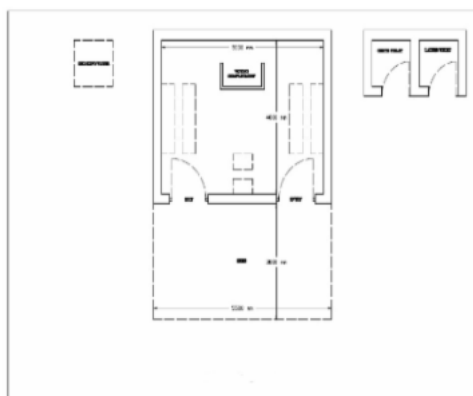

নির্বাচক নিবন্ধন আধিকারিকের স্বাক্ষর

Nazri Naksha

Google Map View

Polling Station Building Front View

Polling Station Front View

Cad View

Key MAP View

1 নাম : সুশীলা দেবী স্বামীর নাম: রামএকবাল বাড়ির নং : n0159 বয়স : 65 লিঙ্গ : মহিলা	MKF0148486	ফটো উপলব্ধ	2 নাম : কবিতা বিশ্বকর্মা পিতার নাম: রামনরেশ বিশ্বকর্মা বাড়ির নং : n0098 বয়স : 50 লিঙ্গ : মহিলা	MKF2406338	ফটো উপলব্ধ	3 নাম : মালতী দেবী স্বামীর নাম: রামনরেশ বিশ্বকর্মা বাড়ির নং : n0098 বয়স : 71 লিঙ্গ : মহিলা	MKF2406320	ফটো উপলব্ধ
4 নাম : রুবী দেবী স্বামীর নাম: অরুণ সিং বাড়ির নং : n0312 বয়স : 42 লিঙ্গ : মহিলা	ANG1116367	ফটো উপলব্ধ	5 নাম : রুবী দেবী স্বামীর নাম: বিকাশ আগরওয়াল বাড়ির নং : বয়স : 41 লিঙ্গ : মহিলা	ANG1655521	ফটো উপলব্ধ	6 নাম : অমরজিৎ কাউর স্বামীর নাম: রাজেশাল সিং বাড়ির নং : n0382 বয়স : 52 লিঙ্গ : মহিলা	AOJ1165562	ফটো উপলব্ধ
7 নাম : সীতা দেবী স্বামীর নাম: প্রমোদ প্রসাদ বাড়ির নং : n0366 বয়স : 45 লিঙ্গ : মহিলা	ANG1386077	ফটো উপলব্ধ	8 নাম : রাজীন্দর কাউর স্বামীর নাম: ডেপুটি সিং বাড়ির নং : n0364 বয়স : 49 লিঙ্গ : মহিলা	ANG1386002	ফটো উপলব্ধ	9 নাম : মুনিয়া দেবী (পুয়া) স্বামীর নাম: বিশকর্মা(শর্মা) বাড়ির নং : n0358 বয়স : 42 লিঙ্গ : মহিলা	ANG1385863	ফটো উপলব্ধ
10 নাম : অঙ্গুরা দেবী স্বামীর নাম: বি. এল. যাদব বাড়ির নং : n0304 বয়স : 84 লিঙ্গ : মহিলা	ANG0923409	ফটো উপলব্ধ	11 নাম : বিজয় কুমার ঠাকুর পিতার নাম: রাম একবাল বাড়ির নং : n0159 বয়স : 29 লিঙ্গ : পুরুষ	ANG1556869	ফটো উপলব্ধ	12 নাম : রীনা দেবী স্বামীর নাম: রাজেশ ঠাকুর বাড়ির নং : n0181 বয়স : 41 লিঙ্গ : মহিলা	ANG0025825	ফটো উপলব্ধ
13 নাম : অজয় কুমার ঠাকুর পিতার নাম: রাম ইকবাল বাড়ির নং : N0014 বয়স : 31 লিঙ্গ : পুরুষ	ANG0766956	ফটো উপলব্ধ	14 নাম : সঞ্জীব দে পিতার নাম: শংকর দে বাড়ির নং : ফ্ল্যাট নং- এ-4-112 বয়স : 40 লিঙ্গ : পুরুষ	ANG2268878	ফটো উপলব্ধ	15 নাম : রীতিকা কুমারী স্বামীর নাম: অমর কুমার সিংহ বাড়ির নং : 02 বয়স : 25 লিঙ্গ : মহিলা	ANG2271088	ফটো উপলব্ধ
16 নাম : সুস্মিতা স্বামীর নাম: আকাশ ঝা বাড়ির নং : হু0254 বয়স : 35 লিঙ্গ : মহিলা	ANG0960260	ফটো উপলব্ধ	17 নাম : কাঞ্চন ঠাকুর স্বামীর নাম: পঙ্কজ কুমার ঠাকুর বাড়ির নং : বয়স : 30 লিঙ্গ : মহিলা	ANG1994664	ফটো উপলব্ধ	18 নাম : কিরণ দেবী রাম স্বামীর নাম: মনু রাম বাড়ির নং : বয়স : 30 লিঙ্গ : মহিলা	ANG1994615	ফটো উপলব্ধ
19 নাম : চুম্বকী দাস শর্মা স্বামীর নাম: রবী শর্মা বাড়ির নং : বয়স : 32 লিঙ্গ : মহিলা	ANG1994649	ফটো উপলব্ধ	20 নাম : মনিন্দর সিং পিতার নাম: সতনাম সিং বাড়ির নং : n0506 বয়স : 37 লিঙ্গ : পুরুষ	MKF2826014	ফটো উপলব্ধ	21 নাম : রেণু দেবী স্বামীর নাম: নিরঞ্জন মন্ডল বাড়ির নং : n0288 বয়স : 51 লিঙ্গ : মহিলা	ANG0922252	ফটো উপলব্ধ
22 নাম : ইন্দ্রজিৎ কাউর স্বামীর নাম: সতনাম সিং বাড়ির নং : n0504 বয়স : 63 লিঙ্গ : মহিলা	MKF0222109	ফটো উপলব্ধ	23 নাম : মেঘা কুমারী পিতার নাম: গণেশ রায় বাড়ির নং : বয়স : 25 লিঙ্গ : মহিলা	ANG2003788	ফটো উপলব্ধ	24 নাম : যশোধরা গাঙ্গুলি পিতার নাম: সৌম্যেন্দু গাঙ্গুলি বাড়ির নং : বয়স : 26 লিঙ্গ : মহিলা	ANG2003812	ফটো উপলব্ধ
25 নাম : শ্রেয়া দাস পিতার নাম: স্বপন কুমার দাস বাড়ির নং : বয়স : 25 লিঙ্গ : মহিলা	ANG2003846	ফটো উপলব্ধ	26 নাম : পল্লবী পাত্র স্বামীর নাম: অরুণ পাত্র বাড়ির নং : বয়স : 27 লিঙ্গ : মহিলা	ANG1994656	ফটো উপলব্ধ	27 নাম : সতনাম সিং পিতার নাম: সুখদেব সিং বাড়ির নং : n0507 বয়স : 67 লিঙ্গ : পুরুষ	MKF2828119	ফটো উপলব্ধ
28 নাম : লবলী ঘোষাল ব্যানার্জী স্বামীর নাম: মানবেন্দ্র ব্যানার্জী বাড়ির নং : সী4/178 বয়স : 37 লিঙ্গ : মহিলা	ANG2075117	ফটো উপলব্ধ	29 নাম : মলয় নন্দী পিতার নাম: মোহিনী মোহন নন্দী বাড়ির নং : শান্তানীর বয়স : 66 লিঙ্গ : পুরুষ	GPV9454935	ফটো উপলব্ধ	30 নাম : সুজাতা নন্দী স্বামীর নাম: মলয় নন্দী বাড়ির নং : শান্তানীর বয়স : 57 লিঙ্গ : মহিলা	GPV9454943	ফটো উপলব্ধ