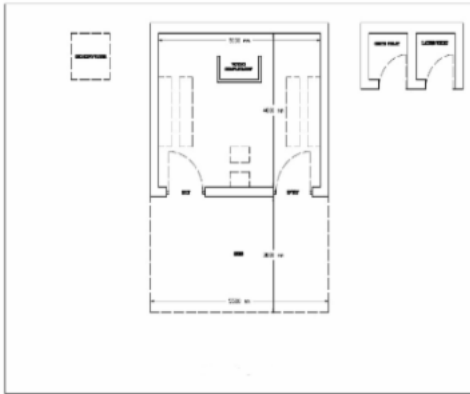

নির্বাচক নিবন্ধন আধিকারিকের স্বাক্ষর

Nazri Naksha

Google Map View

Polling Station Building Front View

Polling Station Front View

Cad View

Key MAP View

1 নাম : সুবোধ পণ্ডিত পিতার নাম: জগেশ্বর পণ্ডিত বাড়ির নং : n0111 বয়স : 32 লিঙ্গ : পুরুষ	ANG1465889	ফটো উপলব্ধ	2 নাম : জয়পতি পন্ডিত স্বামীর নাম: জগেশ্বর পন্ডিত বাড়ির নং : n0111 বয়স : 62 লিঙ্গ : মহিলা	BCQ1391408	ফটো উপলব্ধ	3 নাম : জগেশ্বর পন্ডিত অন্যান্য: নিরঞ্জন পন্ডিত বাড়ির নং : n0111 বয়স : 67 লিঙ্গ : পুরুষ	BCQ1391390	ফটো উপলব্ধ
4 নাম : ইন্দু দেবী স্বামীর নাম: হরিপ্রসাদ যাদব বাড়ির নং : n0181 বয়স : 42 লিঙ্গ : মহিলা	ANG1313345	ফটো উপলব্ধ	5 নাম : দিব্যা পন্ডিত স্বামীর নাম: সুবোধ পন্ডিত বাড়ির নং : n0111 বয়স : 29 লিঙ্গ : মহিলা	ANG1735513	ফটো উপলব্ধ	6 নাম : জিতেন্দ্র পণ্ডিত পিতার নাম: জগেশ্বর পণ্ডিত বাড়ির নং : n0111 বয়স : 28 লিঙ্গ : পুরুষ	ANG1735646	ফটো উপলব্ধ
7 নাম : ছবি ধনাদর পিতার নাম: লক্ষ টেনেন্ট তুফান মাবয় বাড়ির নং : 36 বয়স : 60 লিঙ্গ : মহিলা	ANG2277960	ফটো উপলব্ধ	8 নাম : রিতা মজুমদার স্বামীর নাম: রঞ্জিত কুমার মজুমদার বাড়ির নং : n0085 বয়স : 59 লিঙ্গ : মহিলা	ANG2423440	ফটো উপলব্ধ	9 নাম : রাহুল কুমার মজুমদার পিতার নাম: রনজিত মজুমদার বাড়ির নং : n0085 বয়স : 33 লিঙ্গ : পুরুষ	ANG1165075	ফটো উপলব্ধ
10 নাম : রঞ্জিত কুমার মজুমদার পিতার নাম: প্রফুল্ল মজুমদার বাড়ির নং : n0085 বয়স : 63 লিঙ্গ : পুরুষ	ANG2052827	ফটো উপলব্ধ	11 নাম : নীতা অর্নব স্বামীর নাম: সুনীতি রঞ্জন অর্নব বাড়ির নং : n0231 বয়স : 64 লিঙ্গ : মহিলা	ANG1033596	ফটো উপলব্ধ	12 নাম : অদিতি অর্নব পিতার নাম: সুনীতি রঞ্জন অর্নব বাড়ির নং : n0230 বয়স : 40 লিঙ্গ : মহিলা	ANG1033588	ফটো উপলব্ধ
13 নাম : অর্পন অর্নব পিতার নাম: সুনীতি রঞ্জন অর্নব বাড়ির নং : n0229 বয়স : 44 লিঙ্গ : পুরুষ	MCB2006997	ফটো উপলব্ধ	14 নাম : সুনীতি রঞ্জন অর্নব পিতার নাম: চিত্তরঞ্জন অর্নব বাড়ির নং : n0232 বয়স : 78 লিঙ্গ : পুরুষ	WB/38/261/378468	ফটো উপলব্ধ	15 নাম : গুরুশরণ কউর আরোরা স্বামীর নাম: ইন্দ্রপাল সিংহ বাড়ির নং : LUCAS ESTATE বয়স : 45 লিঙ্গ : মহিলা	ANG2277200	ফটো উপলব্ধ
16 নাম : রিমি আইচ স্বামীর নাম: শুভ আইচ বাড়ির নং : n0192 বয়স : 39 লিঙ্গ : মহিলা	WOD1606953	ফটো উপলব্ধ	17 নাম : শুভ আইচ পিতার নাম: বাসুদেব আইচ বাড়ির নং : n0134 বয়স : 39 লিঙ্গ : পুরুষ	BCQ5013222	ফটো উপলব্ধ	18 নাম : অরুণাভ আচার্য পিতার নাম: গোবিন্দ আচার্য বাড়ির নং : n0011 বয়স : 37 লিঙ্গ : পুরুষ	BCQ5503743	ফটো উপলব্ধ
19 নাম : সুতপা আচার্য স্বামীর নাম: গোবিন্দ আচার্য বাড়ির নং : n0011 বয়স : 61 লিঙ্গ : মহিলা	WB/38/260/390190	ফটো উপলব্ধ	20 নাম : গোবিন্দ আচার্য পিতার নাম: সুরেন্দ্র নাথ আচার্য বাড়ির নং : n0011 বয়স : 64 লিঙ্গ : পুরুষ	WB/38/260/390377	ফটো উপলব্ধ	21 নাম : শেফালী বনিক স্বামীর নাম: বাসুদেব বনিক বাড়ির নং : n0101 বয়স : 42 লিঙ্গ : মহিলা	BCQ4259164	ফটো উপলব্ধ
22 নাম : বৈশাখী আচার্য স্বামীর নাম: বলাই আচার্য বাড়ির নং : n0101 বয়স : 39 লিঙ্গ : মহিলা	ANG1466150	ফটো উপলব্ধ	23 নাম : বলাই আচার্য পিতার নাম: সুরেন্দ্রনাথ আচার্য বাড়ির নং : n0101 বয়স : 50 লিঙ্গ : পুরুষ	WB/38/260/390047	ফটো উপলব্ধ	24 নাম : বিভা আচার্য পিতার নাম: শচিন্দ্রনাথ আচার্য বাড়ির নং : n0087 বয়স : 49 লিঙ্গ : মহিলা	WB/38/260/390268	ফটো উপলব্ধ
25 নাম : রেবা আচার্য পিতার নাম: শচিন্দ্রনাথ আচার্য বাড়ির নং : n0087 বয়স : 51 লিঙ্গ : মহিলা	WB/38/260/390267	ফটো উপলব্ধ	26 নাম : শিবানী আচার্য স্বামীর নাম: শ্যামল আচার্য বাড়ির নং : n0087 বয়স : 58 লিঙ্গ : মহিলা	WB/38/260/390431	ফটো উপলব্ধ	27 নাম : শ্যামল আচার্য পিতার নাম: শচিন্দ্রনাথ আচার্য বাড়ির নং : n0087 বয়স : 65 লিঙ্গ : পুরুষ	WB/38/260/390430	ফটো উপলব্ধ
28 নাম : রাজা আচার্য পিতার নাম: বাসুদেব আচার্য বাড়ির নং : n0013 বয়স : 45 লিঙ্গ : পুরুষ	BCQ4259172	ফটো উপলব্ধ	29 নাম : সুমিত্রা আচার্য স্বামীর নাম: বাসুদেব আচার্য বাড়ির নং : n0013 বয়স : 63 লিঙ্গ : মহিলা	WB/38/260/390121	ফটো উপলব্ধ	30 নাম : বাসুদেব আচার্য পিতার নাম: নারায়ণ চন্দ্র আচার্য বাড়ির নং : n0013 বয়স : 69 লিঙ্গ : পুরুষ	WB/38/260/390153	ফটো উপলব্ধ