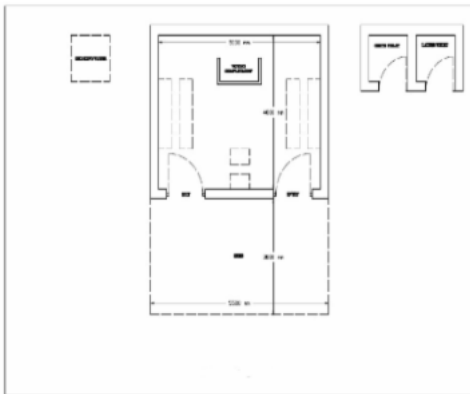

নির্বাচক নিবন্ধন আধিকারিকের স্বাক্ষর

Nazri Naksha

Google Map View

Polling Station Building Front View

Polling Station Front View

Cad View

Key MAP View

1 নাম : জাহানারা বিবি স্বামীর নাম: পাঞ্জু সেখ বাড়ির নং : n0084 বয়স : 39 লিঙ্গ : মহিলা	ANG0856435 ফটো উপলব্ধ	2 নাম : ক্রান্তি দেবী স্বামীর নাম: দেব পাশোয়ান বাড়ির নং : n0283 বয়স : 42 লিঙ্গ : মহিলা	ANG1660901 ফটো উপলব্ধ	3 নাম : শোভা দেবী স্বামীর নাম: রাজিন্দর সাউ বাড়ির নং : n0047 বয়স : 52 লিঙ্গ : মহিলা	BCQ5324934 ফটো উপলব্ধ
4 নাম : লিলাবতী দেবী স্বামীর নাম: শিলাজি প্রসাদ সাউ বাড়ির নং : n0115 বয়স : 71 লিঙ্গ : মহিলা	ANG0856740 ফটো উপলব্ধ	5 নাম : বিজয় সাউ পিতার নাম: শিলাজি প্রসাদ সাউ বাড়ির নং : n0115 বয়স : 46 লিঙ্গ : পুরুষ	ANG1467562 ফটো উপলব্ধ	6 নাম : পুনাম কুমারী সাউ স্বামীর নাম: বিজয় সাউ বাড়ির নং : n0115 বয়স : 45 লিঙ্গ : মহিলা	ANG1467596 ফটো উপলব্ধ
7 নাম : লক্ষী দেবী স্বামীর নাম: কামেশ্বর মাহাতো বাড়ির নং : 0203162 বয়স : 63 লিঙ্গ : মহিলা	ANG1167568 ফটো উপলব্ধ	8 নাম : রেখা পাণ্ডে স্বামীর নাম: সুনীল পাণ্ডে বাড়ির নং : ৭প রোড উশগরাম বয়স : 51 লিঙ্গ : মহিলা	ANG2421642 ফটো উপলব্ধ	9 নাম : অথৈষা রায় মায়ের নাম: সোমা রায় বাড়ির নং : বয়স : 29 লিঙ্গ : মহিলা	ANG1982222 ফটো উপলব্ধ
10 নাম : সোমা রায় স্বামীর নাম: আনন্দ রায় বাড়ির নং : বয়স : 55 লিঙ্গ : মহিলা	BCQ1304948 ফটো উপলব্ধ	11 নাম : সন্দীপ রায় মায়ের নাম: সোমা রায় বাড়ির নং : বয়স : 31 লিঙ্গ : পুরুষ	ANG1982321 ফটো উপলব্ধ	12 নাম : রেমন্ড ইগ্নাসিস পিতার নাম: ইগ্নাসিস সামুয়েল ভাজু বাড়ির নং : বয়স : 57 লিঙ্গ : পুরুষ	ANG1982214 ফটো উপলব্ধ
13 নাম : অঞ্জলি কুমারী পিতার নাম: কর্মদেব পাল বাড়ির নং : BHAGAT PARA বয়স : 26 লিঙ্গ : মহিলা	YQF2264489 ফটো উপলব্ধ	14 নাম : ডেবীড উইলার পিতার নাম: ডেমেস উইলার বাড়ির নং : n0323 বয়স : 43 লিঙ্গ : পুরুষ	ANG1890623 ফটো উপলব্ধ	15 নাম : জতি উইলার স্বামীর নাম: ডেবীড উইলার বাড়ির নং : n0324 বয়স : 35 লিঙ্গ : মহিলা	ANG1890631 ফটো উপলব্ধ
16 নাম : জুলি কুজুর স্বামীর নাম: জেমস কুজুর বাড়ির নং : n0264 বয়স : 56 লিঙ্গ : মহিলা	ANG1646785 ফটো উপলব্ধ	17 নাম : খুশবু কুমারী স্বামীর নাম: রঞ্জন শর্মা বাড়ির নং : N003 বয়স : 28 লিঙ্গ : মহিলা	ANG2084572 ফটো উপলব্ধ	18 নাম : সায়লি কুমারী পিতার নাম: শ্রী রাম প্রসাদ বাড়ির নং : 201 বয়স : 22 লিঙ্গ : মহিলা	ANG2338879 ফটো উপলব্ধ
19 নাম : ভারতী কুমারী পিতার নাম: অশোক পাসওয়ান বাড়ির নং : 201 বয়স : 25 লিঙ্গ : মহিলা	ANG2338887 ফটো উপলব্ধ	20 নাম : গুঞ্জা কুমারী স্বামীর নাম: প্রকাশ শর্মা বাড়ির নং : 201 বয়স : 29 লিঙ্গ : মহিলা	ANG2339018 ফটো উপলব্ধ	21 নাম : পিন্ধি কর্মকার স্বামীর নাম: সুশঙ্কর কর্মকার বাড়ির নং : নং.98 বয়স : 37 লিঙ্গ : মহিলা	ANG2223402 ফটো উপলব্ধ
22 নাম : সুশীলা কর্মকার পিতার নাম: শ্যামল কর্মকার বাড়ির নং : n0262 বয়স : 70 লিঙ্গ : মহিলা	ANG1611466 ফটো উপলব্ধ	23 নাম : শ্যামল কর্মকার পিতার নাম: জোহান কর্মকার বাড়ির নং : n0257 বয়স : 76 লিঙ্গ : পুরুষ	ANG1611441 ফটো উপলব্ধ	24 নাম : অনূপ কর্মকার পিতার নাম: শিমান কর্মকার বাড়ির নং : n0258 বয়স : 36 লিঙ্গ : পুরুষ	ANG1611458 ফটো উপলব্ধ
25 নাম : সিমরন কর্মকার স্বামীর নাম: অনূপ কর্মকার বাড়ির নং : n0315 বয়স : 27 লিঙ্গ : মহিলা	ANG1890540 ফটো উপলব্ধ	26 নাম : সুশংকর কর্মকার পিতার নাম: কিংকর কর্মকার বাড়ির নং : n0041 বয়স : 36 লিঙ্গ : পুরুষ	ANG1038058 ফটো উপলব্ধ	27 নাম : রমা কর্মকার স্বামীর নাম: দীপঙ্কর কর্মকার বাড়ির নং : n0041 বয়স : 43 লিঙ্গ : মহিলা	BCQ4749412 ফটো উপলব্ধ
28 নাম : মৌসুমী কর্মকার স্বামীর নাম: কিংকর কর্মকার বাড়ির নং : n0041 বয়স : 53 লিঙ্গ : মহিলা	WB/38/260/405493 ফটো উপলব্ধ	29 নাম : দীপঙ্কর কর্মকার পিতার নাম: বীরেন কর্মকার বাড়ির নং : n0041 বয়স : 56 লিঙ্গ : পুরুষ	WB/38/260/405763 ফটো উপলব্ধ	30 নাম : মাধবী করালী স্বামীর নাম: সঞ্জয় করালী বাড়ির নং : n0002 বয়স : 52 লিঙ্গ : মহিলা	BCQ4749388 ফটো উপলব্ধ