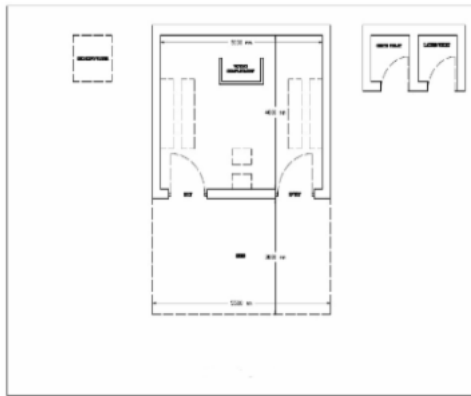

নির্বাচক নিবন্ধন আধিকারিকের স্বাক্ষর

Nazri Naksha

Google Map View

Polling Station Building Front View

Polling Station Front View

Cad View

Key MAP View

1 নাম : ববিতা দেবী স্বামীর নাম : বিশালাক্ষন পাশেয়ান বাড়ির নং : n0237 বয়স : 51 লিঙ্গ : মহিলা	ANG1661107 ফটো উপলব্ধ	2 নাম : ববীতা সিং স্বামীর নাম : রণধীর সিং বাড়ির নং : বয়স : 51 লিঙ্গ : মহিলা	ANG2006278 ফটো উপলব্ধ	3 নাম : সন্তোষ মন্ডল পিতার নাম : শঙ্কর মন্ডল বাড়ির নং : n0237 বয়স : 49 লিঙ্গ : পুরুষ	ANG0710293 ফটো উপলব্ধ
4 নাম : আরতী দেবী স্বামীর নাম : মহেশ যাদব বাড়ির নং : n0315 বয়স : 34 লিঙ্গ : মহিলা	ANG1646926 ফটো উপলব্ধ	5 নাম : জ্যোতি দেবী স্বামীর নাম : দিলীপ কুমার হেলা বাড়ির নং : n0314 বয়স : 40 লিঙ্গ : মহিলা	ANG1646918 ফটো উপলব্ধ	6 নাম : কুসুম সিং স্বামীর নাম : জগদীশ সিং প্রসাদ বাড়ির নং : n0313 বয়স : 57 লিঙ্গ : মহিলা	ANG1646892 ফটো উপলব্ধ
7 নাম : রীতিকা মন্ডল পিতার নাম : সন্তোষ মন্ডল বাড়ির নং : এন0237 বয়স : 24 লিঙ্গ : পুরুষ	ANG2375319 ফটো উপলব্ধ	8 নাম : কুন্দন কুমার পিতার নাম : বিশ মোহন পাসওয়ান বাড়ির নং : নু বয়স : 23 লিঙ্গ : পুরুষ	ANG2375277 ফটো উপলব্ধ	9 নাম : পূজা উপাধ্যায় পিতার নাম : শ্রীনিবাস উপাধ্যায় বাড়ির নং : n0323 বয়স : 32 লিঙ্গ : মহিলা	ANG1660984 ফটো উপলব্ধ
10 নাম : শ্বেতা কুমারী স্বামীর নাম : দিনেশ ঠাকুর বাড়ির নং : n0013 বয়স : 32 লিঙ্গ : মহিলা	ANG1736891 ফটো উপলব্ধ	11 নাম : আশালাতা কর্মকার স্বামীর নাম : গনেশ চন্দ্র কর্মকার বাড়ির নং : n0308 বয়স : 65 লিঙ্গ : মহিলা	ANG1646843 ফটো উপলব্ধ	12 নাম : মাদুরী গুপ্তা স্বামীর নাম : জগন্নাথ গুপ্তা বাড়ির নং : n0019 বয়স : 78 লিঙ্গ : মহিলা	WB/38/260/405648 ফটো উপলব্ধ
13 নাম : লক্ষী গুপ্তা স্বামীর নাম : বিষ্ণু গুপ্তা বাড়ির নং : n0019 বয়স : 35 লিঙ্গ : মহিলা	ANG1166305 ফটো উপলব্ধ	14 নাম : গীতা গুপ্তা স্বামীর নাম : বেজনাথ গুপ্তা বাড়ির নং : n0082 বয়স : 53 লিঙ্গ : মহিলা	BCQ5602321 ফটো উপলব্ধ	15 নাম : রামপ্রকাশ গুপ্তা পিতার নাম : পারশ গুপ্তা বাড়ির নং : n0092 বয়স : 51 লিঙ্গ : পুরুষ	WB/38/260/405006 ফটো উপলব্ধ
16 নাম : লাললু গুপ্তা পিতার নাম : বেজনাথ গুপ্তা বাড়ির নং : n0092 বয়স : 35 লিঙ্গ : পুরুষ	ANG1737055 ফটো উপলব্ধ	17 নাম : শিব প্রসাদ গুপ্তা পিতার নাম : পারশ গুপ্তা বাড়ির নং : n0092 বয়স : 57 লিঙ্গ : পুরুষ	ANG2363158 ফটো উপলব্ধ	18 নাম : নিশা গুপ্তা স্বামীর নাম : রামপ্রসাদ গুপ্তা বাড়ির নং : n0092 বয়স : 39 লিঙ্গ : মহিলা	ANG0308569 ফটো উপলব্ধ
19 নাম : কৃষ্ণ চন্দ্র গাঙ্গুলী পিতার নাম : নারায়ণ চন্দ্র গাঙ্গুলী বাড়ির নং : n0387 বয়স : 45 লিঙ্গ : পুরুষ	ANG1848001 ফটো উপলব্ধ	20 নাম : জয়ন্তী গাঙ্গুলী স্বামীর নাম : কৃষ্ণ চন্দ্র গাঙ্গুলী বাড়ির নং : n0384 বয়স : 40 লিঙ্গ : মহিলা	ANG1847979 ফটো উপলব্ধ	21 নাম : অনুপম গায়ের পিতার নাম : সুব্রত গায়ের বাড়ির নং : n0018 বয়স : 28 লিঙ্গ : পুরুষ	ANG1737022 ফটো উপলব্ধ
22 নাম : শেফালী গায়ের স্বামীর নাম : সুব্রত গায়ের বাড়ির নং : n0018 বয়স : 47 লিঙ্গ : মহিলা	BCQ5014527 ফটো উপলব্ধ	23 নাম : সুব্রত গায়ের পিতার নাম : এন.সি গায়ের বাড়ির নং : n0018 বয়স : 52 লিঙ্গ : পুরুষ	WB/38/260/411490 ফটো উপলব্ধ	24 নাম : মীরা গায়ের স্বামীর নাম : এন.সি. গায়ের বাড়ির নং : n0018 বয়স : 72 লিঙ্গ : মহিলা	WB/38/260/411488 ফটো উপলব্ধ
25 নাম : হীরা চৌধুরী মায়ের নাম : মনিকা ঘোষ বাড়ির নং : ভগত পাড়া বয়স : 47 লিঙ্গ : পুরুষ	ANG2414100 ফটো উপলব্ধ	26 নাম : জ্যোৎস্না চৌধুরী মায়ের নাম : মনিকা ঘোষ বাড়ির নং : ভগত পাড়া বয়স : 40 লিঙ্গ : মহিলা	ANG2414415 ফটো উপলব্ধ	27 নাম : মনিকা ঘোষ স্বামীর নাম : দশরথ ঘোষ বাড়ির নং : n0301 বয়স : 52 লিঙ্গ : মহিলা	ANG1611938 ফটো উপলব্ধ
28 নাম : অভিজিত ঘোষ পিতার নাম : কুমারেশ ঘোষ বাড়ির নং : n0035 বয়স : 41 লিঙ্গ : পুরুষ	BCQ4453478 ফটো উপলব্ধ	29 নাম : সুজিত ঘোষ পিতার নাম : কুমারেশ ঘোষ বাড়ির নং : n0035 বয়স : 44 লিঙ্গ : পুরুষ	BCQ4453486 ফটো উপলব্ধ	30 নাম : মাদুরী ঘোষ স্বামীর নাম : কুমারেশ ঘোষ বাড়ির নং : n0035 বয়স : 69 লিঙ্গ : মহিলা	WB/38/260/405136 ফটো উপলব্ধ