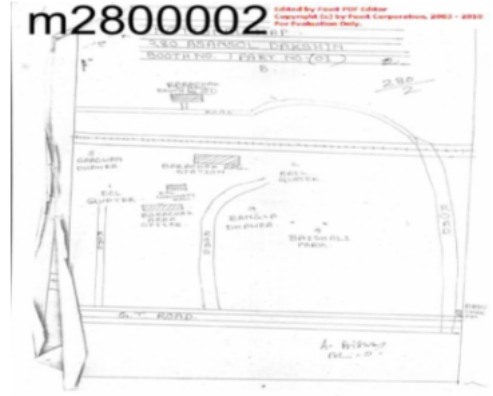

নির্বাচক নিবন্ধন আধিকারিকের স্বাক্ষর

Nazri Naksha

Google Map View

Polling Station Building Front View

Polling Station Front View

Cad View

Key MAP View

1 নাম : রেখাদেবী স্বামীর নাম: অশোক কুমার বাড়ির নং : n0356 বয়স : 44 লিঙ্গ : মহিলা	ANG1672666	ফটো উপলব্ধ	2 নাম : চিদিয়া দেবী স্বামীর নাম: গঙ্গা দিন বাড়ির নং : n0355 বয়স : 65 লিঙ্গ : মহিলা	ANG1550722	ফটো উপলব্ধ	3 নাম : প্রিতী দেবী স্বামীর নাম: বরেন্দ্র সাও বাড়ির নং : n0326 বয়স : 35 লিঙ্গ : মহিলা	ANG1515519	ফটো উপলব্ধ
4 নাম : গঙ্গাদিন পিতার নাম: মতিলাল বাড়ির নং : n0356 বয়স : 70 লিঙ্গ : পুরুষ	ANG1550730	ফটো উপলব্ধ	5 নাম : জয়া কুমারী মায়ের নাম: রেখা দেবী বাড়ির নং : বয়স : 26 লিঙ্গ : মহিলা	ANG2019438	ফটো উপলব্ধ	6 নাম : সোন কুমার পিতার নাম: রনজিৎ রাম বাড়ির নং : N0063 বয়স : 25 লিঙ্গ : পুরুষ	ANG2071124	ফটো উপলব্ধ
7 নাম : সন্দীপ পাশোয়ান পিতার নাম: দয়ানন্দ পাশোয়ান বাড়ির নং : এন5491 বয়স : 25 লিঙ্গ : পুরুষ	ANG2190148	ফটো উপলব্ধ	8 নাম : কানাইয়া পাশোয়ান পিতার নাম: দয়ানন্দ পাশোয়ান বাড়ির নং : এন5491 বয়স : 23 লিঙ্গ : পুরুষ	ANG2189363	ফটো উপলব্ধ	9 নাম : বিকাশ পাশোয়ান পিতার নাম: দয়ানন্দ পাশোয়ান বাড়ির নং : বরচক রেল কলোনী বয়স : 24 লিঙ্গ : পুরুষ	ANG2190122	ফটো উপলব্ধ
10 নাম : সুদেষ্ণা সেন স্বামীর নাম: সৌমিত্র সেন বাড়ির নং : নং9 বয়স : 34 লিঙ্গ : মহিলা	ANG1672682	ফটো উপলব্ধ	11 নাম : পুষ্পা কুমারী পিতার নাম: যোগিন্দ্র নুনিয়া বাড়ির নং : n0631 বয়স : 26 লিঙ্গ : মহিলা	ANG1939396	ফটো উপলব্ধ	12 নাম : আশা দেবী স্বামীর নাম: দিগরা ভূইয়া বাড়ির নং : n0636 বয়স : 65 লিঙ্গ : মহিলা	ANG1942119	ফটো উপলব্ধ
13 নাম : জয়ন্ত রায় পিতার নাম: কিরীটা রায় বাড়ির নং : N0063 বয়স : 24 লিঙ্গ : পুরুষ	ANG2071157	ফটো উপলব্ধ	14 নাম : লকিষ্ক দেবী স্বামীর নাম: সুভাষ রাম বাড়ির নং : এন5491 বয়স : 47 লিঙ্গ : মহিলা	BCQ5565247	ফটো উপলব্ধ	15 নাম : রাখী কুমারী পিতার নাম: জীবন কান্ত চৌধুরী বাড়ির নং : বরাচক রেলওয়ে কলোনী বয়স : 25 লিঙ্গ : মহিলা	ZXD2939247	ফটো উপলব্ধ
16 নাম : চন্দ্রানী অধিকারী স্বামীর নাম: সুব্রত অধিকারী বাড়ির নং : n0352 বয়স : 36 লিঙ্গ : মহিলা	ANG1550698	ফটো উপলব্ধ	17 নাম : সব্রত অধিকারী পিতার নাম: সুন্দর গোপাল অধিকারী বাড়ির নং : n0351 বয়স : 47 লিঙ্গ : পুরুষ	ANG1550680	ফটো উপলব্ধ	18 নাম : সায়নদীপ আচার্য পিতার নাম: প্রশান্ত আচার্য বাড়ির নং : বয়স : 26 লিঙ্গ : পুরুষ	ANG1978089	ফটো উপলব্ধ
19 নাম : শুভম কুমার পিতার নাম: শশী কুমার বাড়ির নং : এন0506 বয়স : 25 লিঙ্গ : পুরুষ	ANG2190387	ফটো উপলব্ধ	20 নাম : সরিতা দেবী স্বামীর নাম: বিজয় কুমার বাড়ির নং : এন0370 বয়স : 37 লিঙ্গ : মহিলা	ANG2190338	ফটো উপলব্ধ	21 নাম : দীপক কুমার পিতার নাম: সুরেন্দ্র শর্মা বাড়ির নং : n0632 বয়স : 40 লিঙ্গ : পুরুষ	ANG1942077	ফটো উপলব্ধ
22 নাম : ললিত কুমার পিতার নাম: দেবানন্দ প্রসাদ বাড়ির নং : এন0558 বয়স : 40 লিঙ্গ : পুরুষ	ANG2190171	ফটো উপলব্ধ	23 নাম : শ্রবন কুমার পিতার নাম: জয়াহির সাও বাড়ির নং : n0281 বয়স : 39 লিঙ্গ : পুরুষ	ANG1810886	ফটো উপলব্ধ	24 নাম : বিজয় কুমার পিতার নাম: কামেশ্বর কুমার বাড়ির নং : n0370 বয়স : 41 লিঙ্গ : পুরুষ	ANG1550805	ফটো উপলব্ধ
25 নাম : দীপক কুমার পিতার নাম: অশোক প্রসাদ বাড়ির নং : বয়স : 25 লিঙ্গ : পুরুষ	ANG2024701	ফটো উপলব্ধ	26 নাম : আরতি দেবী কুমারী স্বামীর নাম: অভিষেক রাম বাড়ির নং : বয়স : 29 লিঙ্গ : মহিলা	ANG2025336	ফটো উপলব্ধ	27 নাম : অপর্ণা কুমারী পিতার নাম: ডিও রজন কুমার বাড়ির নং : ক ট্র নং- 8/এ, বরাচক বয়স : 25 লিঙ্গ : মহিলা	ANG2028223	ফটো উপলব্ধ
28 নাম : চম্পা কুমারী পিতার নাম: গঙ্গা দিন হেলা বাড়ির নং : n0354 বয়স : 39 লিঙ্গ : মহিলা	ANG1550714	ফটো উপলব্ধ	29 নাম : প্রিয়াংকা কুমারী পিতার নাম: মহিন্দ্র সাও বাড়ির নং : n0327 বয়স : 30 লিঙ্গ : মহিলা	ANG1550623	ফটো উপলব্ধ	30 নাম : পরবিন খাতুন স্বামীর নাম: সঞ্জয় খান বাড়ির নং : 13212 বয়স : 32 লিঙ্গ : মহিলা	ANG2156974	ফটো উপলব্ধ