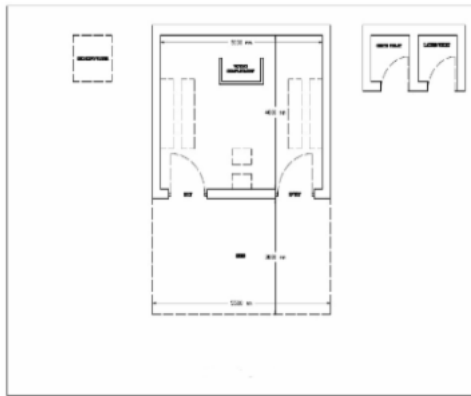

নির্বাচক নিবন্ধন আধিকারিকের স্বাক্ষর

Nazri Naksha

Google Map View

Polling Station Building Front View

Polling Station Front View

Cad View

Key MAP View

1 নাম : রেখাদেবী স্বামীর নাম: অশোক কুমার বাড়ির নং : n0356 বয়স : 44 লিঙ্গ : মহিলা	ANG1672666	ফটো উপলব্ধ	2 নাম : চিদিয়া দেবী স্বামীর নাম: গঙ্গা দিন বাড়ির নং : n0355 বয়স : 65 লিঙ্গ : মহিলা	ANG1550722	ফটো উপলব্ধ	3 নাম : প্রিতী দেবী স্বামীর নাম: বরেন্দ্র সাও বাড়ির নং : n0326 বয়স : 35 লিঙ্গ : মহিলা	ANG1515519	ফটো উপলব্ধ
4 নাম : গঙ্গাদিন পিতার নাম: মতিলাল বাড়ির নং : n0356 বয়স : 70 লিঙ্গ : পুরুষ	ANG1550730	ফটো উপলব্ধ	5 নাম : জয়া কুমারী মায়ের নাম: রেখা দেবী বাড়ির নং : বয়স : 26 লিঙ্গ : মহিলা	ANG2019438	ফটো উপলব্ধ	6 নাম : সোন কুমার পিতার নাম: রনজিৎ রাম বাড়ির নং : N0063 বয়স : 25 লিঙ্গ : পুরুষ	ANG2071124	ফটো উপলব্ধ
7 নাম : সন্দীপ পাশোয়ান পিতার নাম: দয়ানন্দ পাশোয়ান বাড়ির নং : এন5491 বয়স : 25 লিঙ্গ : পুরুষ	ANG2190148	ফটো উপলব্ধ	8 নাম : কানাইয়া পাশোয়ান পিতার নাম: দয়ানন্দ পাশোয়ান বাড়ির নং : এন5491 বয়স : 23 লিঙ্গ : পুরুষ	ANG2189363	ফটো উপলব্ধ	9 নাম : বিকাশ পাশোয়ান পিতার নাম: দয়ানন্দ পাশোয়ান বাড়ির নং : বরচক রেল কলোনী বয়স : 24 লিঙ্গ : পুরুষ	ANG2190122	ফটো উপলব্ধ
10 নাম : সুদেষ্ণা সেন স্বামীর নাম: সৌমিত্র সেন বাড়ির নং : নং9 বয়স : 34 লিঙ্গ : মহিলা	ANG1672682	ফটো উপলব্ধ	11 নাম : পুষ্পা কুমারী পিতার নাম: যোগিন্দ্র নুনিয়া বাড়ির নং : n0631 বয়স : 26 লিঙ্গ : মহিলা	ANG1939396	ফটো উপলব্ধ	12 নাম : আশা দেবী স্বামীর নাম: দিগরা ভূইয়া বাড়ির নং : n0636 বয়স : 65 লিঙ্গ : মহিলা	ANG1942119	ফটো উপলব্ধ
13 নাম : জয়ন্ত রায় পিতার নাম: কিরীটা রায় বাড়ির নং : N0063 বয়স : 24 লিঙ্গ : পুরুষ	ANG2071157	ফটো উপলব্ধ	14 নাম : লকিষ্ক দেবী স্বামীর নাম: সুভাষ রাম বাড়ির নং : এন5491 বয়স : 47 লিঙ্গ : মহিলা	BCQ5565247	ফটো উপলব্ধ	15 নাম : রাখী কুমারী পিতার নাম: জীবন কান্ত চৌধুরী বাড়ির নং : বরাচক রেলওয়ে কলোনী বয়স : 25 লিঙ্গ : মহিলা	ZXD2939247	ফটো উপলব্ধ
16 নাম : চন্দ্রানী অধিকারী স্বামীর নাম: সুব্রত অধিকারী বাড়ির নং : n0352 বয়স : 36 লিঙ্গ : মহিলা	ANG1550698	ফটো উপলব্ধ	17 নাম : সব্রত অধিকারী পিতার নাম: সুন্দর গোপাল অধিকারী বাড়ির নং : n0351 বয়স : 47 লিঙ্গ : পুরুষ	ANG1550680	ফটো উপলব্ধ	18 নাম : সায়নদীপ আচার্য পিতার নাম: প্রশান্ত আচার্য বাড়ির নং : বয়স : 26 লিঙ্গ : পুরুষ	ANG1978089	ফটো উপলব্ধ
19 নাম : শুভম কুমার পিতার নাম: শশী কুমার বাড়ির নং : এন0506 বয়স : 25 লিঙ্গ : পুরুষ	ANG2190387	ফটো উপলব্ধ	20 নাম : সরিতা দেবী স্বামীর নাম: বিজয় কুমার বাড়ির নং : এন0370 বয়স : 37 লিঙ্গ : মহিলা	ANG2190338	ফটো উপলব্ধ	21 নাম : দীপক কুমার পিতার নাম: সুরেন্দ্র শর্মা বাড়ির নং : n0632 বয়স : 40 লিঙ্গ : পুরুষ	ANG1942077	ফটো উপলব্ধ
22 নাম : ললিত কুমার পিতার নাম: দেবানন্দ প্রসাদ বাড়ির নং : এন0558 বয়স : 40 লিঙ্গ : পুরুষ	ANG2190171	ফটো উপলব্ধ	23 নাম : শ্রবন কুমার পিতার নাম: জয়াহির সাও বাড়ির নং : n0281 বয়স : 39 লিঙ্গ : পুরুষ	ANG1810886	ফটো উপলব্ধ	24 নাম : বিজয় কুমার পিতার নাম: কামেশ্বর কুমার বাড়ির নং : n0370 বয়স : 41 লিঙ্গ : পুরুষ	ANG1550805	ফটো উপলব্ধ
25 নাম : দীপক কুমার পিতার নাম: অশোক প্রসাদ বাড়ির নং : বয়স : 25 লিঙ্গ : পুরুষ	ANG2024701	ফটো উপলব্ধ	26 নাম : আরতি দেবী কুমারী স্বামীর নাম: অভিষেক রাম বাড়ির নং : বয়স : 29 লিঙ্গ : মহিলা	ANG2025336	ফটো উপলব্ধ	27 নাম : অপর্ণা কুমারী পিতার নাম: ডিও রজন কুমার বাড়ির নং : ক ট্র নং- 8/এ, বরাচক বয়স : 25 লিঙ্গ : মহিলা	ANG2028223	ফটো উপলব্ধ
28 নাম : চম্পা কুমারী পিতার নাম: গঙ্গা দিন হেলা বাড়ির নং : n0354 বয়স : 39 লিঙ্গ : মহিলা	ANG1550714	ফটো উপলব্ধ	29 নাম : প্রিয়াংকা কুমারী পিতার নাম: মহিন্দ্র সাও বাড়ির নং : n0327 বয়স : 30 লিঙ্গ : মহিলা	ANG1550623	ফটো উপলব্ধ	30 নাম : পরবিন খাতুন স্বামীর নাম: সঞ্জয় খান বাড়ির নং : 13212 বয়স : 32 লিঙ্গ : মহিলা	ANG2156974	ফটো উপলব্ধ