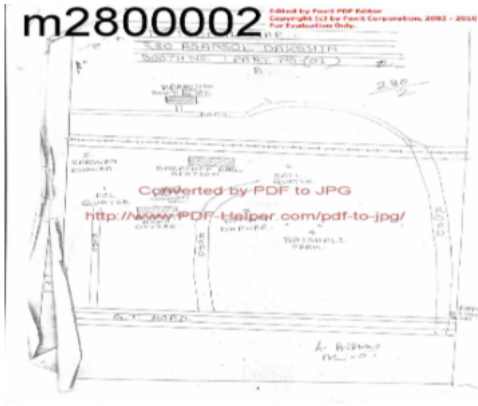

Nazri Naksha