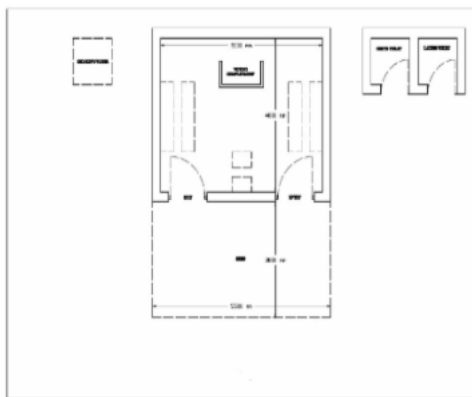

নির্বাচক নিবন্ধন আধিকারিকের স্বাক্ষর

Nazri Naksha

Google Map View

Polling Station Building Front View

Polling Station Front View

Cad View

Key MAP View

1 নাম : নতন দেবী স্বামীর নাম: রামচন্দ্র বাড়ির নং : DWN-3/2 বয়স : 55 লিঙ্গ : মহিলা	ANG1805076 ফটো উপলব্ধ	Q 2 নাম : আকাশ সাও পিতার নাম: নরোত্তম সাও বাড়ির নং : বয়স : 37 লিঙ্গ : পুরুষ	ANG1776442 ফটো উপলব্ধ	3 নাম : মধু পাণ্ডে স্বামীর নাম: সঞ্জয়কুমার পাণ্ডে বাড়ির নং : n0108 বয়স : 53 লিঙ্গ : মহিলা	MKF2408417 ফটো উপলব্ধ
4 নাম : সঞ্জয় কুমার পাণ্ডে পিতার নাম: সুধাকর পাণ্ডে বাড়ির নং : n0108 বয়স : 57 লিঙ্গ : পুরুষ	MKF2408409 ফটো উপলব্ধ	5 নাম : রুবী খাতুন পিতার নাম: মহঃ হুসেন বাড়ির নং : n0096 বয়স : 41 লিঙ্গ : মহিলা	MKF2409951 ফটো উপলব্ধ	6 নাম : আজমেরি বেগম স্বামীর নাম: আফসার হুসেন বাড়ির নং : n0096 বয়স : 37 লিঙ্গ : মহিলা	ANG0923573 ফটো উপলব্ধ
7 নাম : আফসার হুসেন পিতার নাম: ওয়াসি হুসেন বাড়ির নং : n0096 বয়স : 43 লিঙ্গ : পুরুষ	MKF2409936 ফটো উপলব্ধ	8 নাম : শাবানা খাতুন পিতার নাম: মহম্মদ হুসেন বাড়ির নং : n0096 বয়স : 46 লিঙ্গ : মহিলা	MKF2409928 ফটো উপলব্ধ	9 নাম : ইয়াসমিন খাতুন স্বামীর নাম: ওয়াসিম মহম্মদ হুসেন বাড়ির নং : n0096 বয়স : 63 লিঙ্গ : মহিলা	MKF0151902 ফটো উপলব্ধ
10 নাম : জরিলা খাতুন স্বামীর নাম: আবু হুসেন বাড়ির নং : n0096 বয়স : 64 লিঙ্গ : মহিলা	MKF0151837 ফটো উপলব্ধ	Q 11 নাম : বিষ্ণু কুমার রায় পিতার নাম: রাম চন্দ্র রায় বাড়ির নং : DWN-3/2 বয়স : 34 লিঙ্গ : পুরুষ	ANG1680651 ফটো উপলব্ধ	12 নাম : মহঃ মুজাফর হুসেন পিতার নাম: রিজাবন মহঃ বাড়ির নং : n0075 বয়স : 35 লিঙ্গ : পুরুষ	ANG1680594 ফটো উপলব্ধ
13 নাম : সুমন খাতুন পিতার নাম: মহঃ হারুন কুরেশী বাড়ির নং : n0272 বয়স : 31 লিঙ্গ : মহিলা	ANG1640879 ফটো উপলব্ধ	14 নাম : জাভেদ হুসেন পিতার নাম: মোহম্মদ হোসেন বাড়ির নং : n0096 বয়স : 49 লিঙ্গ : পুরুষ	MKF0151829 ফটো উপলব্ধ	15 নাম : মহ অকতার হোসেন পিতার নাম: মহ হুসেন বাড়ির নং : n0096 বয়স : 47 লিঙ্গ : পুরুষ	MKF0151811 ফটো উপলব্ধ
16 নাম : ফারহাত পরভীন পিতার নাম: আবু হুসেন বাড়ির নং : n0096 বয়স : 36 লিঙ্গ : মহিলা	MKF2929701 ফটো উপলব্ধ	17 নাম : নাসরা বানো স্বামীর নাম: মহঃ সামিম হোসেন বাড়ির নং : n0096 বয়স : 35 লিঙ্গ : মহিলা	ANG0923565 ফটো উপলব্ধ	18 নাম : কমল কাউর স্বামীর নাম: অকতার সিং বাড়ির নং : n0209 বয়স : 51 লিঙ্গ : মহিলা	ANG1087915 ফটো উপলব্ধ
19 নাম : মনিষা দাস পিতার নাম: মধুসূদন দাস বাড়ির নং : বয়স : 27 লিঙ্গ : মহিলা	ANG1999168 ফটো উপলব্ধ	20 নাম : মালতী দেবি স্বামীর নাম: লালু প্রসাদ বাড়ির নং : n0068 বয়স : 70 লিঙ্গ : মহিলা	MKF0150334 ফটো উপলব্ধ	21 নাম : মীনাদেবী সাউ স্বামীর নাম: বলরাম সাউ বাড়ির নং : n0068 বয়স : 55 লিঙ্গ : মহিলা	MKF0150359 ফটো উপলব্ধ
22 নাম : বিজয় হেলা পিতার নাম: মুন্নালাল হেলা বাড়ির নং : n0068 বয়স : 51 লিঙ্গ : পুরুষ	MKF1134741 ফটো উপলব্ধ	23 নাম : গায়ত্রী হেলা স্বামীর নাম: বিজয় হেলা বাড়ির নং : n0068 বয়স : 46 লিঙ্গ : মহিলা	ANG1386317 ফটো উপলব্ধ	24 নাম : বলবিন্দার হেলা পিতার নাম: মুন্নালাল হেলা বাড়ির নং : n0068 বয়স : 43 লিঙ্গ : পুরুষ	MKF2409274 ফটো উপলব্ধ
25 নাম : রামজী সাও পিতার নাম: নরোত্তম সাও বাড়ির নং : n0068 বয়স : 46 লিঙ্গ : পুরুষ	ANG1116425 ফটো উপলব্ধ	26 নাম : সঞ্জু দেবী স্বামীর নাম: রামজী সাও বাড়ির নং : n0068 বয়স : 39 লিঙ্গ : মহিলা	ANG0923177 ফটো উপলব্ধ	27 নাম : সন্তোষ সাও পিতার নাম: বলরাম সাও বাড়ির নং : n0068 বয়স : 43 লিঙ্গ : পুরুষ	ANG0766691 ফটো উপলব্ধ
28 নাম : পরভজেন্দ সিং ধামী পিতার নাম: বলবীর সিং ধামী বাড়ির নং : N003 বয়স : 24 লিঙ্গ : পুরুষ	ANG2075505 ফটো উপলব্ধ	29 নাম : সুমন শ্রীভাসতভ পিতার নাম: জিতেন্দ্র শ্রীভাসতভ বাড়ির নং : এন0096 বয়স : 23 লিঙ্গ : মহিলা	ANG2219152 ফটো উপলব্ধ	30 নাম : গুরপ্রীত কউর স্বামীর নাম: লাবোয়া সিং বাড়ির নং : n0240 বয়স : 33 লিঙ্গ : মহিলা	ANG1205004 ফটো উপলব্ধ