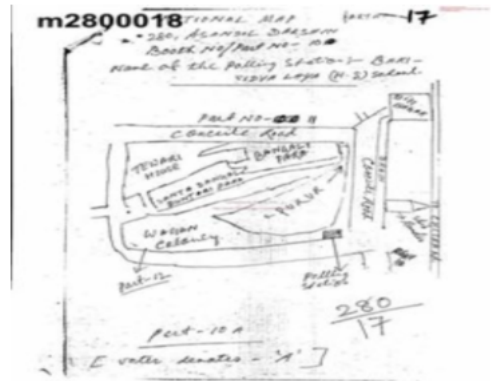

নির্বাচক নিবন্ধন আধিকারিকের স্বাক্ষর

Nazri Naksha

Google Map View

Polling Station Building Front View

Polling Station Front View

Cad View

Key MAP View

1 নাম : নতন দেবী স্বামীর নাম: রামচন্দ্র বাড়ির নং : DWN-3/2 বয়স : 55 লিঙ্গ : মহিলা	ANG1805076 ফটো উপলব্ধ	Q 2 নাম : আকাশ সাও পিতার নাম: নরোত্তম সাও বাড়ির নং : বয়স : 37 লিঙ্গ : পুরুষ	ANG1776442 ফটো উপলব্ধ	3 নাম : মধু পাণ্ডে স্বামীর নাম: সঞ্জয়কুমার পাণ্ডে বাড়ির নং : n0108 বয়স : 53 লিঙ্গ : মহিলা	MKF2408417 ফটো উপলব্ধ
4 নাম : সঞ্জয় কুমার পাণ্ডে পিতার নাম: সুধাকর পাণ্ডে বাড়ির নং : n0108 বয়স : 57 লিঙ্গ : পুরুষ	MKF2408409 ফটো উপলব্ধ	5 নাম : রুবী খাতুন পিতার নাম: মহঃ হুসেন বাড়ির নং : n0096 বয়স : 41 লিঙ্গ : মহিলা	MKF2409951 ফটো উপলব্ধ	6 নাম : আজমেরি বেগম স্বামীর নাম: আফসার হুসেন বাড়ির নং : n0096 বয়স : 37 লিঙ্গ : মহিলা	ANG0923573 ফটো উপলব্ধ
7 নাম : আফসার হুসেন পিতার নাম: ওয়াসি হুসেন বাড়ির নং : n0096 বয়স : 43 লিঙ্গ : পুরুষ	MKF2409936 ফটো উপলব্ধ	8 নাম : শাবানা খাতুন পিতার নাম: মহম্মদ হুসেন বাড়ির নং : n0096 বয়স : 46 লিঙ্গ : মহিলা	MKF2409928 ফটো উপলব্ধ	9 নাম : ইয়াসমিন খাতুন স্বামীর নাম: ওয়াসিম মহম্মদ হুসেন বাড়ির নং : n0096 বয়স : 63 লিঙ্গ : মহিলা	MKF0151902 ফটো উপলব্ধ
10 নাম : জরিলা খাতুন স্বামীর নাম: আবু হুসেন বাড়ির নং : n0096 বয়স : 64 লিঙ্গ : মহিলা	MKF0151837 ফটো উপলব্ধ	Q 11 নাম : বিষ্ণু কুমার রায় পিতার নাম: রাম চন্দ্র রায় বাড়ির নং : DWN-3/2 বয়স : 34 লিঙ্গ : পুরুষ	ANG1680651 ফটো উপলব্ধ	12 নাম : মহঃ মুজাফর হুসেন পিতার নাম: রিজাবন মহঃ বাড়ির নং : n0075 বয়স : 35 লিঙ্গ : পুরুষ	ANG1680594 ফটো উপলব্ধ
13 নাম : সুমন খাতুন পিতার নাম: মহঃ হারুন কুরেশী বাড়ির নং : n0272 বয়স : 31 লিঙ্গ : মহিলা	ANG1640879 ফটো উপলব্ধ	14 নাম : জাভেদ হুসেন পিতার নাম: মোহম্মদ হোসেন বাড়ির নং : n0096 বয়স : 49 লিঙ্গ : পুরুষ	MKF0151829 ফটো উপলব্ধ	15 নাম : মহ অকতার হোসেন পিতার নাম: মহ হুসেন বাড়ির নং : n0096 বয়স : 47 লিঙ্গ : পুরুষ	MKF0151811 ফটো উপলব্ধ
16 নাম : ফারহাত পরভীন পিতার নাম: আবু হুসেন বাড়ির নং : n0096 বয়স : 36 লিঙ্গ : মহিলা	MKF2929701 ফটো উপলব্ধ	17 নাম : নাসরা বানো স্বামীর নাম: মহঃ সামিম হোসেন বাড়ির নং : n0096 বয়স : 35 লিঙ্গ : মহিলা	ANG0923565 ফটো উপলব্ধ	18 নাম : কমল কাউর স্বামীর নাম: অকতার সিং বাড়ির নং : n0209 বয়স : 51 লিঙ্গ : মহিলা	ANG1087915 ফটো উপলব্ধ
19 নাম : মনিষা দাস পিতার নাম: মধুসূদন দাস বাড়ির নং : বয়স : 27 লিঙ্গ : মহিলা	ANG1999168 ফটো উপলব্ধ	20 নাম : মালতী দেবি স্বামীর নাম: লালু প্রসাদ বাড়ির নং : n0068 বয়স : 70 লিঙ্গ : মহিলা	MKF0150334 ফটো উপলব্ধ	21 নাম : মীনাদেবী সাউ স্বামীর নাম: বলরাম সাউ বাড়ির নং : n0068 বয়স : 55 লিঙ্গ : মহিলা	MKF0150359 ফটো উপলব্ধ
22 নাম : বিজয় হেলা পিতার নাম: মুন্নালাল হেলা বাড়ির নং : n0068 বয়স : 51 লিঙ্গ : পুরুষ	MKF1134741 ফটো উপলব্ধ	23 নাম : গায়ত্রী হেলা স্বামীর নাম: বিজয় হেলা বাড়ির নং : n0068 বয়স : 46 লিঙ্গ : মহিলা	ANG1386317 ফটো উপলব্ধ	24 নাম : বলবিন্দার হেলা পিতার নাম: মুন্নালাল হেলা বাড়ির নং : n0068 বয়স : 43 লিঙ্গ : পুরুষ	MKF2409274 ফটো উপলব্ধ
25 নাম : রামজী সাও পিতার নাম: নরোত্তম সাও বাড়ির নং : n0068 বয়স : 46 লিঙ্গ : পুরুষ	ANG1116425 ফটো উপলব্ধ	26 নাম : সঞ্জু দেবী স্বামীর নাম: রামজী সাও বাড়ির নং : n0068 বয়স : 39 লিঙ্গ : মহিলা	ANG0923177 ফটো উপলব্ধ	27 নাম : সন্তোষ সাও পিতার নাম: বলরাম সাও বাড়ির নং : n0068 বয়স : 43 লিঙ্গ : পুরুষ	ANG0766691 ফটো উপলব্ধ
28 নাম : পরভজেন্দ সিং ধামী পিতার নাম: বলবীর সিং ধামী বাড়ির নং : N003 বয়স : 24 লিঙ্গ : পুরুষ	ANG2075505 ফটো উপলব্ধ	29 নাম : সুমন শ্রীভাসতভ পিতার নাম: জিতেন্দ্র শ্রীভাসতভ বাড়ির নং : এন0096 বয়স : 23 লিঙ্গ : মহিলা	ANG2219152 ফটো উপলব্ধ	30 নাম : গুরপ্রীত কউর স্বামীর নাম: লাবোয়া সিং বাড়ির নং : n0240 বয়স : 33 লিঙ্গ : মহিলা	ANG1205004 ফটো উপলব্ধ