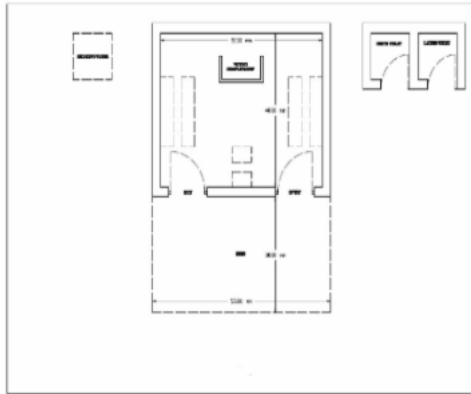

নির্বাচক নিবন্ধন আধিকারিকের স্বাক্ষর

Nazri Naksha

Google Map View

Polling Station Building Front View

Polling Station Front View

Cad View

Key MAP View

1 নাম : সুনিতা দেবী স্বামীর নাম : জয়সুন্দর বা বাড়ির নং : n0067 বয়স : 56 লিঙ্গ : মহিলা	ANG0321539 ফটো উপলব্ধ	2 নাম : রবি নুনিয়া পিতার নাম : শঙ্কর নুনিয়া বাড়ির নং : n0072 বয়স : 32 লিঙ্গ : পুরুষ	ANG1470665 ফটো উপলব্ধ	3 নাম : ব্রজা দেবী স্বামীর নাম : শংকর নুনিয়া বাড়ির নং : n0072 বয়স : 60 লিঙ্গ : মহিলা	WB/38/260/411312 ফটো উপলব্ধ
4 নাম : শমারী নুনিয়া স্বামীর নাম : দিলীপ নুনিয়া বাড়ির নং : n0072 বয়স : 49 লিঙ্গ : মহিলা	WB/38/260/411343 ফটো উপলব্ধ	5 নাম : দিলীপ নুনিয়া পিতার নাম : কারু নুনিয়া বাড়ির নং : n0072 বয়স : 50 লিঙ্গ : পুরুষ	WB/38/260/411720 ফটো উপলব্ধ	6 নাম : শহাদত হুসেন পিতার নাম : কুবের মিশ্র বাড়ির নং : n0038 বয়স : 53 লিঙ্গ : পুরুষ	WB/38/260/411187 ফটো উপলব্ধ
7 নাম : সোনী খাতুন স্বামীর নাম : শহাদত হুসেন বাড়ির নং : n0551 বয়স : 40 লিঙ্গ : মহিলা	ANG1661289 ফটো উপলব্ধ	8 নাম : মালা দেবী স্বামীর নাম : মহেশ গুপ্তা বাড়ির নং : n0411 বয়স : 40 লিঙ্গ : মহিলা	ANG1316900 ফটো উপলব্ধ	9 নাম : মহঃ কলিম পিতার নাম : মহঃ সুভান বাড়ির নং : n0298 বয়স : 56 লিঙ্গ : পুরুষ	ANG1038108 ফটো উপলব্ধ
10 নাম : জাহিদা খাতুন স্বামীর নাম : মহঃ কলিম বাড়ির নং : n0297 বয়স : 51 লিঙ্গ : মহিলা	ANG1038116 ফটো উপলব্ধ	11 নাম : অনিতা দেবী স্বামীর নাম : রাধু ভূইয়া বাড়ির নং : n.h.s. 16/163 বয়স : 43 লিঙ্গ : মহিলা	ANG1470566 ফটো উপলব্ধ	12 নাম : মহঃ বাবলু পিতার নাম : মহঃ আব্বাস বাড়ির নং : n0215 বয়স : 35 লিঙ্গ : পুরুষ	ANG0859389 ফটো উপলব্ধ
13 নাম : যশোদা দেবী স্বামীর নাম : সঞ্জয় স্বর্নকার বাড়ির নং : n0446 বয়স : 45 লিঙ্গ : মহিলা	ANG1531441 ফটো উপলব্ধ	14 নাম : মীরা দেবী স্বামীর নাম : ধর্মেন্দ্র দেব বাড়ির নং : n0443 বয়স : 41 লিঙ্গ : মহিলা	ANG1531383 ফটো উপলব্ধ	15 নাম : বিজতা কুমারী স্বামীর নাম : মুকেশ পাশোয়ান বাড়ির নং : n0437 বয়স : 32 লিঙ্গ : মহিলা	ANG1531284 ফটো উপলব্ধ
16 নাম : প্রমোদ কুমার পিতার নাম : চন্দ্র শেখর প্রসাদ বাড়ির নং : n0191 বয়স : 50 লিঙ্গ : পুরুষ	BCQ5458302 ফটো উপলব্ধ	17 নাম : বৈজন্তী দেবী স্বামীর নাম : বিনোদ কুমার সিং বাড়ির নং : n0263 বয়স : 49 লিঙ্গ : মহিলা	ANG0859835 ফটো উপলব্ধ	18 নাম : জমিলা খাতুন স্বামীর নাম : মহঃ আব্বাস আনসারী বাড়ির নং : n0121 বয়স : 62 লিঙ্গ : মহিলা	BCQ5015318 ফটো উপলব্ধ
19 নাম : ইসরত পরবীন স্বামীর নাম : মহঃ মুমতাজ আনসারী বাড়ির নং : n0121 বয়স : 33 লিঙ্গ : মহিলা	ANG1531391 ফটো উপলব্ধ	20 নাম : সনু কুমার সিং পিতার নাম : বচ্চা সিং বাড়ির নং : n0121 বয়স : 37 লিঙ্গ : পুরুষ	ANG1167485 ফটো উপলব্ধ	21 নাম : রোশন আরা বিবি স্বামীর নাম : আব্দুল মান্নান বাড়ির নং : n0001 বয়স : 64 লিঙ্গ : মহিলা	BCQ5327283 ফটো উপলব্ধ
22 নাম : মহঃ নাশির পিতার নাম : মান্নান মহঃ বাড়ির নং : n0001 বয়স : 56 লিঙ্গ : পুরুষ	BCQ5327291 ফটো উপলব্ধ	23 নাম : মহঃ কাসিম আনসারী পিতার নাম : মান্নান মহঃ বাড়ির নং : n0001 বয়স : 51 লিঙ্গ : পুরুষ	WB/38/261/147042 ফটো উপলব্ধ	24 নাম : নৌশাদ মহঃ পিতার নাম : মান্নান মহঃ বাড়ির নং : n0001 বয়স : 49 লিঙ্গ : পুরুষ	BCQ5327309 ফটো উপলব্ধ
25 নাম : প্রকাশ ভূইয়া পিতার নাম : শীতল ভূইয়া বাড়ির নং : n0045 বয়স : 55 লিঙ্গ : পুরুষ	WB/38/260/411144 ফটো উপলব্ধ	26 নাম : হেমা ভূইয়া স্বামীর নাম : প্রকাশ ভূইয়া বাড়ির নং : n0045 বয়স : 48 লিঙ্গ : মহিলা	WB/38/260/411236 ফটো উপলব্ধ	27 নাম : উষা দেবী স্বামীর নাম : দিলীপ চৌহান বাড়ির নং : n0593 বয়স : 45 লিঙ্গ : মহিলা	ANG1848787 ফটো উপলব্ধ
28 নাম : ভূষণ ভূইয়া পিতার নাম : শীতল ভূইয়া বাড়ির নং : n0045 বয়স : 58 লিঙ্গ : পুরুষ	WB/38/260/411360 ফটো উপলব্ধ	29 নাম : রাহুল কুমার পিতার নাম : পবন কুমার যাদব বাড়ির নং : বয়স : 26 লিঙ্গ : পুরুষ	ANG1999028 ফটো উপলব্ধ	30 নাম : তারকনাথ নায়ক পিতার নাম : শান্তিময় নায়ক বাড়ির নং : বয়স : 50 লিঙ্গ : পুরুষ	ANG1989219 ফটো উপলব্ধ