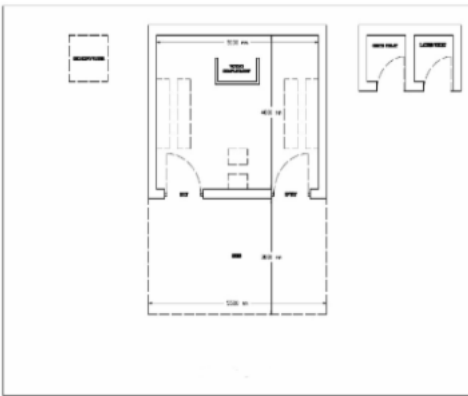

নির্বাচক নিবন্ধন আধিকারিকের স্বাক্ষর

Nazri Naksha

Google Map View

Polling Station Building Front View

Polling Station Front View

Cad View

Key MAP View

1 নাম : শোভা দেবী স্বামীর নাম : সুরেন্দ্রনাথ সিং বাড়ির নং : n0192 বয়স : 67 লিঙ্গ : মহিলা	ANG1168194	ফটো উপলব্ধ	2 নাম : দীনেশ ঠাকুর পিতার নাম : রামচন্দ্র ঠাকুর বাড়ির নং : n0185 বয়স : 43 লিঙ্গ : পুরুষ	ANG1041839	ফটো উপলব্ধ	3 নাম : আরতী দেবী স্বামীর নাম : দীনেশ ঠাকুর বাড়ির নং : n0185 বয়স : 45 লিঙ্গ : মহিলা	ANG1318179	ফটো উপলব্ধ
4 নাম : মীনা দেবী স্বামীর নাম : শুভাষ আগরওয়াল বাড়ির নং : n0178 বয়স : 52 লিঙ্গ : মহিলা	ANG1041656	ফটো উপলব্ধ	5 নাম : আশা ঘোষী(জ্যোতিষী) স্বামীর নাম : রাজ জ্যোতিষী বাড়ির নং : n0324 বয়স : 39 লিঙ্গ : মহিলা	ANG1531987	ফটো উপলব্ধ	6 নাম : মহেশ রাজবংশী পিতার নাম : সুখ চাঁদ রাজবংশী বাড়ির নং : n0061 বয়স : 56 লিঙ্গ : পুরুষ	WB/38/261/039330	ফটো উপলব্ধ
7 নাম : নরেশ রাজবংশী পিতার নাম : সুখচাঁদ রাজবংশী বাড়ির নং : n0061 বয়স : 39 লিঙ্গ : পুরুষ	MCB2755700	ফটো উপলব্ধ	8 নাম : উষা রাজবংশী স্বামীর নাম : নরেশ রাজবংশী বাড়ির নং : n0061 বয়স : 38 লিঙ্গ : মহিলা	ANG0860627	ফটো উপলব্ধ	9 নাম : অমিত বাড়রি মায়ের নাম : শকুন্তলা বাড়রি বাড়ির নং : বয়স : 26 লিঙ্গ : পুরুষ	ANG1995026	ফটো উপলব্ধ
10 নাম : বন্দনা বাড়রী স্বামীর নাম : শশী বাড়রী বাড়ির নং : বয়স : 35 লিঙ্গ : মহিলা	ANG1982495	ফটো উপলব্ধ	11 নাম : দুলারী দেবী স্বামীর নাম : নরেশ পণ্ডিত বাড়ির নং : বয়স : 26 লিঙ্গ : মহিলা	ANG1982578	ফটো উপলব্ধ	12 নাম : রোহিত প্রসাদ সিং পিতার নাম : মনোজ সিং বাড়ির নং : বয়স : 26 লিঙ্গ : পুরুষ	ANG1998988	ফটো উপলব্ধ
13 নাম : বসন্তী দেবী স্বামীর নাম : মঙ্গল পন্ডিত বাড়ির নং : n0170 বয়স : 36 লিঙ্গ : মহিলা	ANG1041532	ফটো উপলব্ধ	14 নাম : প্রেমশিলা দেবী স্বামীর নাম : নরেশ দত্ত বাড়ির নং : n0396 বয়স : 58 লিঙ্গ : মহিলা	ANG1849538	ফটো উপলব্ধ	15 নাম : সরস্বতী দেবী স্বামীর নাম : সোনু সিং বাড়ির নং : n0380 বয়স : 31 লিঙ্গ : মহিলা	ANG1849231	ফটো উপলব্ধ
16 নাম : পূজা রজক পিতার নাম : সূর্য রজক বাড়ির নং : বয়স : 28 লিঙ্গ : মহিলা	ANG1982628	ফটো উপলব্ধ	17 নাম : শৌকত ইসলাম পিতার নাম : আজিম খান বাড়ির নং : না বয়স : 66 লিঙ্গ : পুরুষ	GHC0985105	ফটো উপলব্ধ	18 নাম : শিবজি সাউ মায়ের নাম : লালমুনি সাউ বাড়ির নং : n0118 বয়স : 35 লিঙ্গ : পুরুষ	ANG1041516	ফটো উপলব্ধ
19 নাম : অজিত কুমার সিং পিতার নাম : অশোক সিং বাড়ির নং : n0118 বয়স : 34 লিঙ্গ : পুরুষ	ANG1041565	ফটো উপলব্ধ	20 নাম : মিনু ওরংগ স্বামীর নাম : চুয়া ওরংগ বাড়ির নং : n021 বয়স : 39 লিঙ্গ : মহিলা	ANG2078327	ফটো উপলব্ধ	21 নাম : ঋতু কুমারী পিতার নাম : চন্দ্র শংকর প্রসাদ বাড়ির নং : জে4569 বয়স : 22 লিঙ্গ : মহিলা	ANG2336436	ফটো উপলব্ধ
22 নাম : মধুমালী কুমারী স্বামীর নাম : অজিত কুমার সিং বাড়ির নং : নং.98 বয়স : 28 লিঙ্গ : মহিলা	ANG2214450	ফটো উপলব্ধ	23 নাম : জ্যোতি কুমারী পিতার নাম : অশোক সিং বাড়ির নং : n0364 বয়স : 30 লিঙ্গ : মহিলা	ANG1739614	ফটো উপলব্ধ	24 নাম : রাজা করি পিতার নাম : দীননাথ খয়েরি বাড়ির নং : n021 বয়স : 30 লিঙ্গ : পুরুষ	ANG2078319	ফটো উপলব্ধ
25 নাম : পুনম কুশওয়ারা পিতার নাম : মেওয়ালাল কুশওয়ারা বাড়ির নং : n0321 বয়স : 29 লিঙ্গ : মহিলা	ANG1739697	ফটো উপলব্ধ	26 নাম : নিশা কুশওয়া পিতার নাম : মেওয়ালাল কুশওয়া বাড়ির নং : n0321 বয়স : 29 লিঙ্গ : মহিলা	ANG1739739	ফটো উপলব্ধ	27 নাম : সুমিত্রা দেবী কুশওয়া স্বামীর নাম : মেওয়ালাল কুশওয়া বাড়ির নং : n0322 বয়স : 53 লিঙ্গ : মহিলা	WB/38/260/414392	ফটো উপলব্ধ
28 নাম : মেওয়ালাল কুশওয়া পিতার নাম : সুদামা প্রসাদ কুশওয়া বাড়ির নং : n0321 বয়স : 59 লিঙ্গ : পুরুষ	WB/38/260/414394	ফটো উপলব্ধ	29 নাম : শ্বেতা কাশ্যপ স্বামীর নাম : বিনায়ক কুমার সিং বাড়ির নং : নং.98 বয়স : 35 লিঙ্গ : মহিলা	ANG2213882	ফটো উপলব্ধ	30 নাম : রেণু প্রসাদ স্বামীর নাম : সিন্দু প্রসাদ কাহার বাড়ির নং : 201 বয়স : 31 লিঙ্গ : মহিলা	ANG2336287	ফটো উপলব্ধ