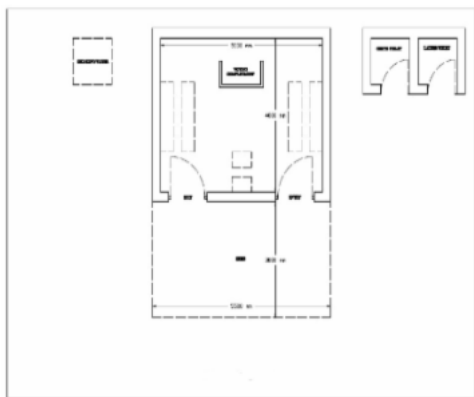

নির্বাচক নিবন্ধন আধিকারিকের স্বাক্ষর

Nazri Naksha

Google Map View

Polling Station Building Front View

Polling Station Front View

Cad View

Key MAP View

1 নাম : বিশাল কর্মকার পিতার নাম: সুনীল কর্মকার বাড়ির নং : নং.90 বয়স : 24 লিঙ্গ : পুরুষ	ANG2213668 ফটো উপলব্ধ	2 নাম : বিশাল কোঁরা পিতার নাম: দারা কোঁরা বাড়ির নং : নং.90 বয়স : 26 লিঙ্গ : পুরুষ	ANG2213445 ফটো উপলব্ধ	3 নাম : সীমা দেবী স্বামীর নাম: ধর্মেন্দ্র সিংহ বাড়ির নং : N0134 বয়স : 34 লিঙ্গ : মহিলা	ANG2078285 ফটো উপলব্ধ
4 নাম : সোহন পান্ডে পিতার নাম: বাসদেও পান্ডে বাড়ির নং : n0007 বয়স : 57 লিঙ্গ : পুরুষ	WB/38/261/039667 ফটো উপলব্ধ	5 নাম : বুলু পান্ডে স্বামীর নাম: সোহন পান্ডে বাড়ির নং : n0007 বয়স : 53 লিঙ্গ : মহিলা	WB/38/261/039140 ফটো উপলব্ধ	6 নাম : রেনুকা পান্ডে স্বামীর নাম: রোহন পান্ডে বাড়ির নং : n0007 বয়স : 56 লিঙ্গ : মহিলা	MCB2582815 ফটো উপলব্ধ
7 নাম : জবা বাড়রি স্বামীর নাম: টিটু বাড়রি বাড়ির নং : নং.7777 বয়স : 23 লিঙ্গ : মহিলা	ANG2213460 ফটো উপলব্ধ	8 নাম : সুরজ বাড়রি পিতার নাম: অশোক বাড়রি বাড়ির নং : n0055 বয়স : 32 লিঙ্গ : পুরুষ	ANG1661537 ফটো উপলব্ধ	9 নাম : রুপালী বাড়রি স্বামীর নাম: অমিত বাড়রি বাড়ির নং : n0052 বয়স : 31 লিঙ্গ : মহিলা	ANG1614700 ফটো উপলব্ধ
10 নাম : শিল্পী বাড়রি স্বামীর নাম: গোপাল বাড়রি বাড়ির নং : n0048 বয়স : 44 লিঙ্গ : মহিলা	ANG1318526 ফটো উপলব্ধ	11 নাম : মীনা বাড়রি স্বামীর নাম: সুকুমার বাড়রি বাড়ির নং : n0006 বয়স : 50 লিঙ্গ : মহিলা	WB/38/261/039132 ফটো উপলব্ধ	Q 12 নাম : রাজেশ বাড়রি পিতার নাম: দীনু বাড়রি বাড়ির নং : বয়স : 41 লিঙ্গ : পুরুষ	ANG0711796 ফটো উপলব্ধ
13 নাম : শোভা বাড়রি স্বামীর নাম: দীনু বাড়রি বাড়ির নং : n0006 বয়স : 63 লিঙ্গ : মহিলা	WB/38/261/039134 ফটো উপলব্ধ	14 নাম : রীতা বাড়রি স্বামীর নাম: বাবলু বাড়রি বাড়ির নং : n0004 বয়স : 46 লিঙ্গ : মহিলা	ANG0861393 ফটো উপলব্ধ	15 নাম : বাবলু বাড়রি পিতার নাম: রামপ্রসাদ বাড়রি বাড়ির নং : n0004 বয়স : 50 লিঙ্গ : পুরুষ	WB/38/261/039666 ফটো উপলব্ধ
16 নাম : রুম্পা বাড়রি স্বামীর নাম: নিমাই বাড়রি বাড়ির নং : n0057 বয়স : 34 লিঙ্গ : মহিলা	ANG1916030 ফটো উপলব্ধ	17 নাম : লক্ষন বাড়রি পিতার নাম: তপন বাড়রি বাড়ির নং : নং.09 বয়স : 25 লিঙ্গ : পুরুষ	ANG2213692 ফটো উপলব্ধ	18 নাম : রাহুল বাড়রি পিতার নাম: শক্তি বাড়রি বাড়ির নং : N0303 বয়স : 25 লিঙ্গ : পুরুষ	ANG2078236 ফটো উপলব্ধ
19 নাম : কম্পনা বাড়রি স্বামীর নাম: তারাপদ বাড়রি বাড়ির নং : n0002 বয়স : 66 লিঙ্গ : মহিলা	WB/38/261/039141 ফটো উপলব্ধ	20 নাম : ভৈরব বাড়রি পিতার নাম: তারাপদ বাড়রি বাড়ির নং : n0002 বয়স : 41 লিঙ্গ : পুরুষ	MCB2175453 ফটো উপলব্ধ	21 নাম : তপন বাড়রি পিতার নাম: রমন বাড়রি বাড়ির নং : n0002 বয়স : 47 লিঙ্গ : পুরুষ	ANG1042043 ফটো উপলব্ধ
22 নাম : কবিতা বাড়রি স্বামীর নাম: তপন বাড়রি বাড়ির নং : n0002 বয়স : 43 লিঙ্গ : মহিলা	ANG1042035 ফটো উপলব্ধ	23 নাম : অমিত বাড়রি পিতার নাম: দীনু বাড়রি বাড়ির নং : n0003 বয়স : 43 লিঙ্গ : পুরুষ	MCB2742856 ফটো উপলব্ধ	24 নাম : রাজু বাড়রি পিতার নাম: বাবলু বাড়রি বাড়ির নং : বয়স : 26 লিঙ্গ : পুরুষ	ANG2015626 ফটো উপলব্ধ
25 নাম : প্রসেনজিৎ বাড়রি পিতার নাম: হারাধন বাড়রি বাড়ির নং : N0303 বয়স : 29 লিঙ্গ : পুরুষ	ANG2078244 ফটো উপলব্ধ	26 নাম : শম্পা বাড়রি স্বামীর নাম: বাসক বাড়রি বাড়ির নং : N0303 বয়স : 33 লিঙ্গ : মহিলা	ANG2078277 ফটো উপলব্ধ	27 নাম : পূর্ণিমা বাড়রি স্বামীর নাম: প্রসেনজিৎ বাড়রি বাড়ির নং : N0303 বয়স : 29 লিঙ্গ : মহিলা	ANG2078269 ফটো উপলব্ধ
28 নাম : পূজা দেবী স্বামীর নাম: রাজেশ ভূঞা বাড়ির নং : N0303 বয়স : 33 লিঙ্গ : মহিলা	ANG2078251 ফটো উপলব্ধ	29 নাম : অনিমা বাড়রি স্বামীর নাম: জিতেন বাড়রি বাড়ির নং : n0034 বয়স : 28 লিঙ্গ : মহিলা	ANG1916048 ফটো উপলব্ধ	30 নাম : অসীম বাড়রি মায়ের নাম: মীল বাড়রি বাড়ির নং : n0006 বয়স : 27 লিঙ্গ : পুরুষ	ANG1916089 ফটো উপলব্ধ