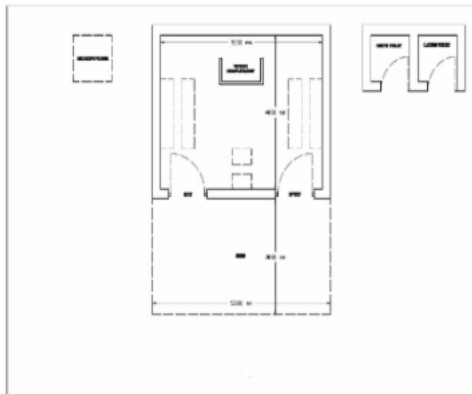

নির্বাচক নিবন্ধন আধিকারিকের স্বাক্ষর

Nazri Naksha

Google Map View

Polling Station Building Front View

Polling Station Front View

Cad View

Key MAP View

1	ANG1983394	ফটো উপলব্ধ	2	ANG1362656	ফটো উপলব্ধ	3	ANG1473024	ফটো উপলব্ধ
নাম : অরিজিৎ প্রসাদ পিতার নাম: ঈশ্বর লাল প্রসাদ বাড়ির নং : এন0125 বয়স : 28 লিঙ্গ : পুরুষ			নাম : মেঘা ভারতী পিতার নাম: কৃষ্ণ কুমার রজক বাড়ির নং : n0104 বয়স : 33 লিঙ্গ : মহিলা			নাম : সিকন্দর প্রসাদ (রাওয়ানী) পিতার নাম: কেদার প্রসাদ রাওয়ানী বাড়ির নং : n0106 বয়স : 33 লিঙ্গ : পুরুষ		
4	ANG1940899	ফটো উপলব্ধ	5	ANG2077832	ফটো উপলব্ধ	6	ANG2335677	ফটো উপলব্ধ
নাম : গনেশ কুমার পিতার নাম: কানাই কুমার বাড়ির নং : n0136 বয়স : 28 লিঙ্গ : পুরুষ			নাম : আরতি কুমারী স্বামীর নাম: গণেশ কুমার বাড়ির নং : N0023 বয়স : 27 লিঙ্গ : মহিলা			নাম : কমলেশ কুমার পিতার নাম: রাজেন্দ্র প্রসাদ বিশ্বকর্মা বাড়ির নং : n2308 বয়স : 50 লিঙ্গ : পুরুষ		
7	ANG2335735	ফটো উপলব্ধ	8	ANG2027118	ফটো উপলব্ধ	9	ANG1740471	ফটো উপলব্ধ
নাম : রেণু কুমারী স্বামীর নাম: কমলেশ কুমার বাড়ির নং : 203 বয়স : 42 লিঙ্গ : মহিলা			নাম : কেদার কামকর পিতার নাম: জগদীশ কামকর বাড়ির নং : বয়স : 72 লিঙ্গ : পুরুষ			নাম : কিরন দেবী স্বামীর নাম: বিনোদ কুমার কাহার বাড়ির নং : n0034 বয়স : 39 লিঙ্গ : মহিলা		
10	MCB2584654	ফটো উপলব্ধ	11	ANG1362672	ফটো উপলব্ধ	12	ANG1362664	ফটো উপলব্ধ
নাম : বিনোদ কুমার কাহার পিতার নাম: ঠাকুর প্রসাদ কাহার বাড়ির নং : n0034 বয়স : 43 লিঙ্গ : পুরুষ			নাম : জীবা কাহার স্বামীর নাম: হরিন্দর কাহার বাড়ির নং : n0034 বয়স : 40 লিঙ্গ : মহিলা			নাম : হরিন্দর কাহার পিতার নাম: ঠাকুর কাহার বাড়ির নং : n0034 বয়স : 43 লিঙ্গ : পুরুষ		
13	WB/38/261/045114	ফটো উপলব্ধ	14	WB/38/261/045059	ফটো উপলব্ধ	15	ANG1473065	ফটো উপলব্ধ
নাম : ধর্মশীলা কাহার স্বামীর নাম: ঠাকুর কাহার বাড়ির নং : n0034 বয়স : 62 লিঙ্গ : মহিলা			নাম : ঠাকুর কাহার পিতার নাম: মুন্সী কাহার বাড়ির নং : n0034 বয়স : 65 লিঙ্গ : পুরুষ			নাম : দীপক কুমার কাহার পিতার নাম: শিবনাথ কাহার বাড়ির নং : n0006 বয়স : 30 লিঙ্গ : পুরুষ		
16	WB/38/261/045115	ফটো উপলব্ধ	17	WB/38/261/045154	ফটো উপলব্ধ	18	ANG1168988	ফটো উপলব্ধ
নাম : কিরণ কাহার স্বামীর নাম: শিবনাথ কাহার বাড়ির নং : n0006 বয়স : 53 লিঙ্গ : মহিলা			নাম : শিবনাথ কাহার পিতার নাম: রামগাহান কাহার বাড়ির নং : n0006 বয়স : 57 লিঙ্গ : পুরুষ			নাম : উপেন্দর কাহার পিতার নাম: চাপরাসি কাহার বাড়ির নং : n0005 বয়স : 36 লিঙ্গ : পুরুষ		
19	WB/38/261/045371	ফটো উপলব্ধ	20	ANG1043165	ফটো উপলব্ধ	21	MCB1375799	ফটো উপলব্ধ
নাম : বিন্দুদেবী কাহার স্বামীর নাম: চপরাসী কাহার বাড়ির নং : n0005 বয়স : 58 লিঙ্গ : মহিলা			নাম : মদন কাহার পিতার নাম: কমলা কাহার বাড়ির নং : n0004 বয়স : 42 লিঙ্গ : পুরুষ			নাম : অনিমেশ সিং পিতার নাম: দীনেশ সিং বাড়ির নং : n0004 বয়স : 43 লিঙ্গ : পুরুষ		
22	ANG0862789	ফটো উপলব্ধ	23	ANG1043157	ফটো উপলব্ধ	24	MCB1216605	ফটো উপলব্ধ
নাম : দদন কাহার পিতার নাম: কমলা কাহার বাড়ির নং : n0004 বয়স : 40 লিঙ্গ : পুরুষ			নাম : চন্দন কাহার পিতার নাম: কমলা কাহার বাড়ির নং : n0004 বয়স : 44 লিঙ্গ : পুরুষ			নাম : কমলা কাহার পিতার নাম: আনন্দ কাহার বাড়ির নং : n0004 বয়স : 71 লিঙ্গ : পুরুষ		
25	ANG1168970	ফটো উপলব্ধ	26	ANG1473057	ফটো উপলব্ধ	27	ANG1473032	ফটো উপলব্ধ
নাম : সন্তোষ কাহার পিতার নাম: ত্রিবেদী কাহার বাড়ির নং : n0003 বয়স : 34 লিঙ্গ : পুরুষ			নাম : দিলিপ কাহার পিতার নাম: কানাইয়া কাহার বাড়ির নং : n0003 বয়স : 35 লিঙ্গ : পুরুষ			নাম : জুলি দেবী স্বামীর নাম: ভিখারী কাহার বাড়ির নং : n0003 বয়স : 32 লিঙ্গ : মহিলা		
28	ANG1043140	ফটো উপলব্ধ	29	MCB1216472	ফটো উপলব্ধ	30	WB/38/261/045135	ফটো উপলব্ধ
নাম : ভিখারী কাহার পিতার নাম: ত্রিবেদী কাহার বাড়ির নং : n0003 বয়স : 36 লিঙ্গ : পুরুষ			নাম : শিলাদেবী কাহার স্বামীর নাম: কানাই কাহার বাড়ির নং : n0003 বয়স : 69 লিঙ্গ : মহিলা			নাম : শিলাদেবী কাহার স্বামীর নাম: ত্রিবেদী কাহার বাড়ির নং : n0003 বয়স : 59 লিঙ্গ : মহিলা		