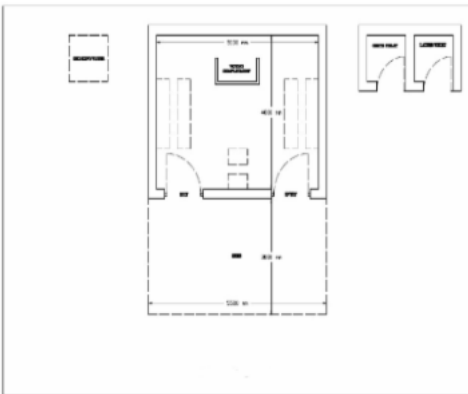

নির্বাচক নিবন্ধন আধিকারিকের স্বাক্ষর

Nazri Naksha

Google Map View

Polling Station Building Front View

Polling Station Front View

Cad View

Key MAP View

1	ANG1169457	ফটো উপলব্ধ	2	ANG1849975	ফটো উপলব্ধ	3	ANG1849991	ফটো উপলব্ধ
নাম : গীতা দেবী স্বামীর নাম: রমেশ কেওট বাড়ির নং : n0118 বয়স : 41 লিঙ্গ : মহিলা			নাম : আশা দেবী স্বামীর নাম: যোগীন্দর কেওট বাড়ির নং : n0210 বয়স : 38 লিঙ্গ : মহিলা			নাম : শিবরতি দেবী স্বামীর নাম: ধর্মেন্দ্র কেওট বাড়ির নং : n0212 বয়স : 37 লিঙ্গ : মহিলা		
4	ANG1850056	ফটো উপলব্ধ	5	ANG1972850	ফটো উপলব্ধ	6	ANG1972868	ফটো উপলব্ধ
নাম : বেবী দেবী স্বামীর নাম: মদল ঠাকুর বাড়ির নং : n0218 বয়স : 43 লিঙ্গ : মহিলা			নাম : রবীন্দ্র পাশোয়ান পিতার নাম: নাগেশ্বর পাশোয়ান বাড়ির নং : বয়স : 26 লিঙ্গ : পুরুষ			নাম : মনোজ কেওট পিতার নাম: রাম খেলন কেওট বাড়ির নং : বয়স : 49 লিঙ্গ : পুরুষ		
7	ANG1972876	ফটো উপলব্ধ	8	ANG1972884	ফটো উপলব্ধ	9	ANG1995034	ফটো উপলব্ধ
নাম : পিঙ্কি সাউ স্বামীর নাম: রাজেশ সাউ বাড়ির নং : বয়স : 39 লিঙ্গ : মহিলা			নাম : পান্থী সিং স্বামীর নাম: হৈম সিং বাড়ির নং : বয়স : 70 লিঙ্গ : মহিলা			নাম : শোয়েব খান মায়ের নাম: লাতিয়ে ইকরাম খান বাড়ির নং : বয়স : 26 লিঙ্গ : পুরুষ		
10	ANG1972900	ফটো উপলব্ধ	11	ANG1972934	ফটো উপলব্ধ	12	ANG2077691	ফটো উপলব্ধ
নাম : রোহিত কুমার কেওট পিতার নাম: প্রসাদী কেওট বাড়ির নং : বয়স : 27 লিঙ্গ : পুরুষ			নাম : বিক্রম কেওট পিতার নাম: রাম চন্দ্র কেওট বাড়ির নং : বয়স : 26 লিঙ্গ : পুরুষ			নাম : অমৃতা দেবী স্বামীর নাম: টুনটুন শাহ বাড়ির নং : n0218 বয়স : 24 লিঙ্গ : মহিলা		
13	ANG1883255	ফটো উপলব্ধ	14	ANG2265221	ফটো উপলব্ধ	15	ANG2354256	ফটো উপলব্ধ
নাম : মনীষা কুমারী যাদব পিতার নাম: সিদ্ধেশ্বর প্রসাদ যাদব বাড়ির নং : n0054 বয়স : 27 লিঙ্গ : মহিলা			নাম : সিদ্ধেশ্বর প্রসাদ যাদব পিতার নাম: জালো প্রসাদ যাদব বাড়ির নং : n0054 বয়স : 56 লিঙ্গ : পুরুষ			নাম : সুশীলা দেবী স্বামীর নাম: সিদ্ধেশ্বর প্রসাদ যাদব বাড়ির নং : n0054 বয়স : 52 লিঙ্গ : মহিলা		
Q 16	WB/38/261/048271	ফটো উপলব্ধ	17	ANG1850072	ফটো উপলব্ধ	18	ANG1097518	ফটো উপলব্ধ
নাম : ফুলকুমারী তুরী স্বামীর নাম: চন্দর তুরী বাড়ির নং : বয়স : 49 লিঙ্গ : মহিলা			নাম : সুভাষ ওরাং পিতার নাম: অজিত ওরাং বাড়ির নং : n0220 বয়স : 27 লিঙ্গ : পুরুষ			নাম : অক্ষুরা ওরাং স্বামীর নাম: অজিত ওরাং বাড়ির নং : n0108 বয়স : 50 লিঙ্গ : মহিলা		
19	WB/38/261/048436	ফটো উপলব্ধ	20	ANG0863373	ফটো উপলব্ধ	21	ANG1043850	ফটো উপলব্ধ
নাম : কৃষ্ণা কুড়মী পিতার নাম: রামচন্দ্র কুড়মী বাড়ির নং : n0064 বয়স : 59 লিঙ্গ : মহিলা			নাম : রাজেশ কুরমি পিতার নাম: রাজেন্দ্র কুরমি বাড়ির নং : n0066 বয়স : 34 লিঙ্গ : পুরুষ			নাম : রাজ কুর্মি পিতার নাম: রাজেন্দ্র কুর্মি বাড়ির নং : n0066 বয়স : 36 লিঙ্গ : পুরুষ		
22	ANG2446714	ফটো উপলব্ধ	23	ANG1359041	ফটো উপলব্ধ	24	ANG0863357	ফটো উপলব্ধ
নাম : সুশীলা কুমী স্বামীর নাম: রাজেন্দ্র কুড়মী বাড়ির নং : n0066 বয়স : 61 লিঙ্গ : মহিলা			নাম : রেখা কুর্মি স্বামীর নাম: মনজয় কুর্মি বাড়ির নং : n0064 বয়স : 32 লিঙ্গ : মহিলা			নাম : মনজয় কুর্মি পিতার নাম: কৃষ্ণা কুর্মি বাড়ির নং : n0064 বয়স : 35 লিঙ্গ : পুরুষ		
25	ANG1740745	ফটো উপলব্ধ	26	ANG1044171	ফটো উপলব্ধ	27	WB/38/261/048251	ফটো উপলব্ধ
নাম : রাহুল কুমী পিতার নাম: রাজেন্দ্র কুমী বাড়ির নং : n0066 বয়স : 29 লিঙ্গ : পুরুষ			নাম : মমতা দেবী স্বামীর নাম: সন্তোষ কুমী বাড়ির নং : n0065 বয়স : 40 লিঙ্গ : মহিলা			নাম : সারদাদেবী কুড়ানী স্বামীর নাম: দ্বীপনারায়ন কুড়ানী বাড়ির নং : n0065 বয়স : 66 লিঙ্গ : মহিলা		
Q 28	ANG2346138	ফটো উপলব্ধ	29	ANG1896349	ফটো উপলব্ধ	30	ANG1896398	ফটো উপলব্ধ
নাম : কৃষ্ণ কুমার কুমার পিতার নাম: কৃষ্ণ কুমার বাড়ির নং : নং বয়স : 26 লিঙ্গ : পুরুষ			নাম : যোষদা কুমারি পিতার নাম: জল কিয়াদ বাড়ির নং : n0222 বয়স : 27 লিঙ্গ : মহিলা			নাম : কুমারী জ্যোতি কুমারী স্বামীর নাম: চানদেশ যাদব বাড়ির নং : n0226 বয়স : 30 লিঙ্গ : মহিলা		