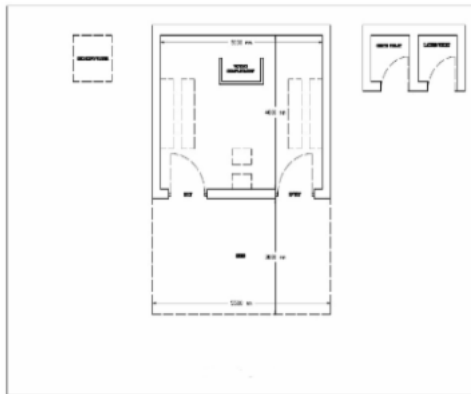

নির্বাচক নিবন্ধন আধিকারিকের স্বাক্ষর

Nazri Naksha

Google Map View

Polling Station Building Front View

Polling Station Front View

Cad View

Key MAP View

| | | | | | |
|--|--------------------------|--|--------------------------|--|--------------------------|
| 1 নাম : মহঃ নৌসাদ পিতার নাম: মহঃ সামসাদ বাড়ির নং : কলা ঝরিয়া রোড বয়স : 39 লিঙ্গ : পুরুষ | ANG1517077 ফটো উপলব্ধ | 2 নাম : নাসরিন পারভীন স্বামীর নাম: মহঃ নাসিম বাড়ির নং : n0027 বয়স : 41 লিঙ্গ : মহিলা | ANG1116656 ফটো উপলব্ধ | 3 নাম : মহঃ নাসিম পিতার নাম: মহঃ আলাউদ্দিন বাড়ির নং : n0027 বয়স : 46 লিঙ্গ : পুরুষ | MKF2798247 ফটো উপলব্ধ |
| 4 নাম : সোনিয়া দেবী স্বামীর নাম: সুনীল মন্ডল বাড়ির নং : n0019 বয়স : 45 লিঙ্গ : মহিলা | MKF2755767 ফটো উপলব্ধ | 5 নাম : উষা দেবী স্বামীর নাম: যুগল সিং বাড়ির নং : n0024 বয়স : 51 লিঙ্গ : মহিলা | MKF2755825 ফটো উপলব্ধ | 6 নাম : সৈরুপ খাতুন স্বামীর নাম: আশোরার খান বাড়ির নং : n0033 বয়স : 75 লিঙ্গ : মহিলা | MKF2949535 ফটো উপলব্ধ |
| 7 নাম : সফিয়া নাজনিন স্বামীর নাম: করিম উদ্দিন খান বাড়ির নং : n0014 বয়স : 42 লিঙ্গ : মহিলা | MKF2755650 ফটো উপলব্ধ | 8 নাম : মহঃ জানেশ্বর আলি পিতার নাম: মহঃ ইরসাদ আলি বাড়ির নং : n0354 বয়স : 31 লিঙ্গ : পুরুষ | ANG1557420 ফটো উপলব্ধ | 9 নাম : পিংকি দেবী স্বামীর নাম: সন্তোষ চৌধুরী বাড়ির নং : n0351 বয়স : 34 লিঙ্গ : মহিলা | ANG1517127 ফটো উপলব্ধ |
| 10 নাম : উষা দেবী স্বামীর নাম: সঞ্জিব কুমার সিং বাড়ির নং : n0342 বয়স : 55 লিঙ্গ : মহিলা | ANG1365170 ফটো উপলব্ধ | 11 নাম : তুলশী দেবী স্বামীর নাম: পিত্ত মন্ডল বাড়ির নং : n0341 বয়স : 46 লিঙ্গ : মহিলা | ANG1356203 ফটো উপলব্ধ | 12 নাম : কুলসুম বিবি স্বামীর নাম: মহঃ আরিফ বাড়ির নং : n0067 বয়স : 44 লিঙ্গ : মহিলা | ANG1116607 ফটো উপলব্ধ |
| 13 নাম : মহঃ আরিফ পিতার নাম: মহঃ সালাউদ্দিন বাড়ির নং : n0067 বয়স : 53 লিঙ্গ : পুরুষ | ANG0031039 ফটো উপলব্ধ | 14 নাম : চুম্মি বেগম স্বামীর নাম: জাঙ্গল খান বাড়ির নং : n0045 বয়স : 71 লিঙ্গ : মহিলা | ANG1680792 ফটো উপলব্ধ | 15 নাম : বেবী দেবী স্বামীর নাম: কমলেশ সিং বাড়ির নং : n0295 বয়স : 44 লিঙ্গ : মহিলা | ANG1815745 ফটো উপলব্ধ |
| 16 নাম : মোহাম্মদ সুলেমান পিতার নাম: মোহাম্মদ ইরফান বাড়ির নং : বয়স : 26 লিঙ্গ : পুরুষ | ANG1995950 ফটো উপলব্ধ | 17 নাম : হসিবুন স্বামীর নাম: বাদশা বাড়ির নং : ওয়াগুন কলোনী বয়স : 68 লিঙ্গ : মহিলা | ANG2165223 ফটো উপলব্ধ | 18 নাম : শাহানা জ বানু পিতার নাম: মমতাজ আনসারি বাড়ির নং : এন0033 বয়স : 24 লিঙ্গ : মহিলা | ANG2181881 ফটো উপলব্ধ |
| 19 নাম : মহঃ শাদাব মায়ের নাম: মহঃ সালিম বাড়ির নং : নং177 বয়স : 25 লিঙ্গ : পুরুষ | ANG2007300 ফটো উপলব্ধ | 20 নাম : সৌমিক চক্রবর্তী পিতার নাম: শ্রীকান্ত চক্রবর্তী বাড়ির নং : এন0019 বয়স : 22 লিঙ্গ : পুরুষ | ANG2430155 ফটো উপলব্ধ | 21 নাম : দাসী মহঃ স্বামীর নাম: সামাদ বাড়ির নং : n0425 বয়স : 56 লিঙ্গ : মহিলা | ANG1815661 ফটো উপলব্ধ |
| 22 নাম : মহঃ ইজহার আনসারী পিতার নাম: মহঃ আব্দুল হামিদ আনসারী বাড়ির নং : n0085 বয়স : 37 লিঙ্গ : পুরুষ | MKF2930303 ফটো উপলব্ধ | 23 নাম : মহঃ আরমান আলম পিতার নাম: মহঃ সহিমুদ্দিন বাড়ির নং : n0054 বয়স : 37 লিঙ্গ : পুরুষ | MKF2929958 ফটো উপলব্ধ | 24 নাম : শৌকত আলি পিতার নাম: আমিল আলি বাড়ির নং : n0052 বয়স : 51 লিঙ্গ : পুরুষ | MKF2930121 ফটো উপলব্ধ |
| 25 নাম : নিখত জাবিন পিতার নাম: শৌকত আলি বাড়ির নং : 0569 বয়স : 26 লিঙ্গ : মহিলা | ANG2075950 ফটো উপলব্ধ | 26 নাম : সীমা বেগম স্বামীর নাম: মহঃ সাফি আহমেদ বাড়ির নং : n0082 বয়স : 57 লিঙ্গ : মহিলা | ANG1517150 ফটো উপলব্ধ | 27 নাম : আফতাব আহমেদ পিতার নাম: সফি আহমেদ বাড়ির নং : n0444 বয়স : 26 লিঙ্গ : পুরুষ | ANG1901677 ফটো উপলব্ধ |
| 28 নাম : রাজেন্দ্র কুমার উপাধ্যায় পিতার নাম: ইন্দ্র কুমার উপাধ্যায় বাড়ির নং : n0398 বয়স : 42 লিঙ্গ : পুরুষ | MKF2405371 ফটো উপলব্ধ | 29 নাম : প্ররনা কুমারী পিতার নাম: শিব কুমার ঠাকুর বাড়ির নং : N004 বয়স : 28 লিঙ্গ : মহিলা | ANG1821966 ফটো উপলব্ধ | 30 নাম : জ্যোতি কুমারী হেলা পিতার নাম: দীপক হেলা বাড়ির নং : এসডব্ল্যু 1/9 বয়স : 28 লিঙ্গ : মহিলা | ANG2192672 ফটো উপলব্ধ |