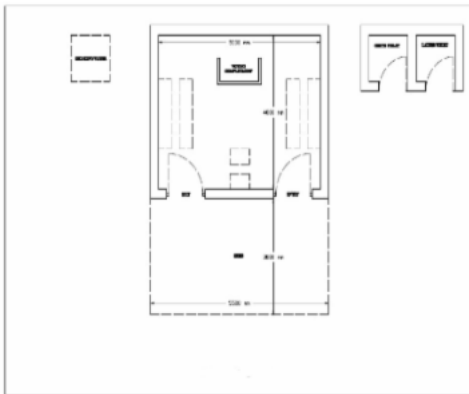

নির্বাচক নিবন্ধন আধিকারিকের স্বাক্ষর

Nazri Naksha

Google Map View

Polling Station Building Front View

Polling Station Front View

Cad View

Key MAP View

1 নাম : সাগর প্রসাদ (ধরী) পিতার নাম : ভাগিরথী ধরী বাড়ির নং : n0220 বয়স : 30 লিঙ্গ : পুরুষ	ANG1662071	ফটো উপলব্ধ	2 নাম : খুশবু কুমারী পিতার নাম : ভাগিরথী ধরী বাড়ির নং : n0221 বয়স : 30 লিঙ্গ : মহিলা	ANG1662089	ফটো উপলব্ধ	3 নাম : মমতা দেবী স্বামীর নাম : সঞ্জয় তুরী বাড়ির নং : n0225 বয়স : 37 লিঙ্গ : মহিলা	ANG1662113	ফটো উপলব্ধ
Q 4 নাম : রীতা দেবী পিতার নাম : বীরু ধাড়া বাড়ির নং : বয়স : 46 লিঙ্গ : মহিলা	ANG1662147	ফটো উপলব্ধ	5 নাম : নিকিতা বাউরি পিতার নাম : রবিন বাউরি বাড়ির নং : বয়স : 25 লিঙ্গ : মহিলা	ANG1980424	ফটো উপলব্ধ	6 নাম : মামনি মূর্মু স্বামীর নাম : মঙ্গল মূর্মু বাড়ির নং : বয়স : 26 লিঙ্গ : মহিলা	ANG1980432	ফটো উপলব্ধ
7 নাম : সোনু তুরী পিতার নাম : মহেন্দ্র তুরী বাড়ির নং : বয়স : 25 লিঙ্গ : পুরুষ	ANG1980440	ফটো উপলব্ধ	8 নাম : রণধীর শর্মা পিতার নাম : রামজি শর্মা বাড়ির নং : n0063 বয়স : 24 লিঙ্গ : পুরুষ	ANG2075240	ফটো উপলব্ধ	9 নাম : দীপা রাম স্বামীর নাম : সাগর রাম বাড়ির নং : n0063 বয়স : 26 লিঙ্গ : মহিলা	ANG2074946	ফটো উপলব্ধ
10 নাম : রামনি সরেন পিতার নাম : কাশিয়া সরেন বাড়ির নং : নং 63 বয়স : 26 লিঙ্গ : মহিলা	ANG2201143	ফটো উপলব্ধ	Q 11 নাম : পূজা বাউরী স্বামীর নাম : প্রসেনজীত বাউরী বাড়ির নং : n0063 বয়স : 28 লিঙ্গ : মহিলা	ANG2075257	ফটো উপলব্ধ	Q 12 নাম : রাজু মহতো পিতার নাম : বিনোদ মহতো বাড়ির নং : n0063 বয়স : 24 লিঙ্গ : পুরুষ	ANG2074748	ফটো উপলব্ধ
13 নাম : মুন্না শাহ পিতার নাম : রামচন্দন তুরহা বাড়ির নং : n0063 বয়স : 43 লিঙ্গ : পুরুষ	ANG2075075	ফটো উপলব্ধ	14 নাম : আদরি মন্ডল মায়ের নাম : দিবাকর মন্ডল বাড়ির নং : n0063 বয়স : 55 লিঙ্গ : মহিলা	ANG2075323	ফটো উপলব্ধ	15 নাম : রূপা বাউরী স্বামীর নাম : বিষ্ণু বাউরী বাড়ির নং : n0063 বয়স : 24 লিঙ্গ : মহিলা	ANG2075448	ফটো উপলব্ধ
16 নাম : সুস্মিতা বাউরী পিতার নাম : হরধান বাউরী বাড়ির নং : n0063 বয়স : 24 লিঙ্গ : মহিলা	ANG2074904	ফটো উপলব্ধ	17 নাম : বনু বাউরী স্বামীর নাম : বুদ্ধদেব বাউরী বাড়ির নং : n0063 বয়স : 33 লিঙ্গ : মহিলা	ANG2075307	ফটো উপলব্ধ	18 নাম : অর্জুন কুমার পাণ্ডে পিতার নাম : পরশুরাম পাণ্ডে বাড়ির নং : n0063 বয়স : 26 লিঙ্গ : পুরুষ	ANG2075018	ফটো উপলব্ধ
19 নাম : বিজয় কর্মকার পিতার নাম : বিজু কর্মকার বাড়ির নং : বয়স : 30 লিঙ্গ : পুরুষ	ANG1980515	ফটো উপলব্ধ	20 নাম : নারায়ন কুমার কাহার পিতার নাম : রামজতন কাহার বাড়ির নং : 10 বয়স : 37 লিঙ্গ : পুরুষ	MCB2801363	ফটো উপলব্ধ	21 নাম : পুতুল বাউরী স্বামীর নাম : শিবনাথ বাউরী বাড়ির নং : n0041 বয়স : 39 লিঙ্গ : মহিলা	ANG1743012	ফটো উপলব্ধ
22 নাম : চন্দা যাদব স্বামীর নাম : রোনী যাদব বাড়ির নং : n0041 বয়স : 25 লিঙ্গ : মহিলা	ANG2075398	ফটো উপলব্ধ	23 নাম : শঙ্কর সিং পিতার নাম : মহেন্দ্র সিং বাড়ির নং : নং 41 বয়স : 33 লিঙ্গ : পুরুষ	ANG2200723	ফটো উপলব্ধ	24 নাম : কুমা বাউরী স্বামীর নাম : লক্ষ্মিপদ বাউরী বাড়ির নং : n0041 বয়স : 32 লিঙ্গ : মহিলা	ANG1475912	ফটো উপলব্ধ
25 নাম : গোপাল বাউরী পিতার নাম : বিনোদ বাউরী বাড়ির নং : n0041 বয়স : 36 লিঙ্গ : পুরুষ	ANG1048446	ফটো উপলব্ধ	26 নাম : সুমিত্রা বাউরী পিতার নাম : প্রদীপ বাউরী বাড়ির নং : n0041 বয়স : 46 লিঙ্গ : মহিলা	MCB2588549	ফটো উপলব্ধ	27 নাম : বিল্টু বাউরী পিতার নাম : বিণ্ড বাউরী বাড়ির নং : n0041 বয়স : 30 লিঙ্গ : পুরুষ	ANG1475805	ফটো উপলব্ধ
28 নাম : চন্দন বাউরী পিতার নাম : বিণ্ড বাউরী বাড়ির নং : n0041 বয়স : 35 লিঙ্গ : পুরুষ	ANG1048420	ফটো উপলব্ধ	29 নাম : দুঃখী বাউরী স্বামীর নাম : বিণ্ড বাউরী বাড়ির নং : n0041 বয়স : 66 লিঙ্গ : মহিলা	WB/38/261/069443	ফটো উপলব্ধ	30 নাম : বিণ্ড বাউরী পিতার নাম : শান্ত বাউরী বাড়ির নং : n0041 বয়স : 71 লিঙ্গ : পুরুষ	MCB0087411	ফটো উপলব্ধ