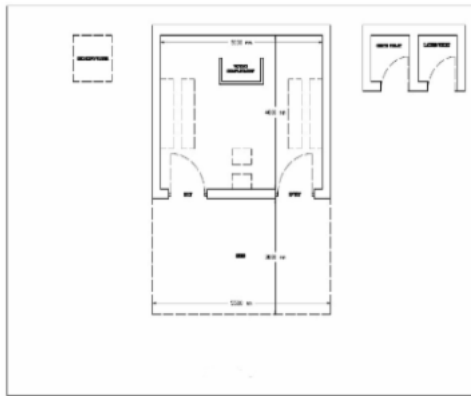

নির্বাচক নিবন্ধন আধিকারিকের স্বাক্ষর

Nazri Naksha

Google Map View

Polling Station Building Front View

Polling Station Front View

Cad View

Key MAP View

1 নাম : রেশম খাতুন পিতার নাম: মোহাম্মদ জলিল বাড়ির নং : n0036 বয়স : 20 লিঙ্গ : মহিলা	ANG2504314 ফটো উপলব্ধ	2 নাম : মনোজ কুমার ধাড়া পিতার নাম: বাল্মীকি ধাড়া বাড়ির নং : 3 নং ঘাসিক কোলিএরী বয়স : 34 লিঙ্গ : পুরুষ	ANG1049691 ফটো উপলব্ধ	3 নাম : রোহিত ধাড়া পিতার নাম: নন্দলাল ধাড়া বাড়ির নং : n0063 বয়স : 30 লিঙ্গ : পুরুষ	ANG1799287 ফটো উপলব্ধ
4 নাম : সরিতা ধারী স্বামীর নাম: দিলীপ কুমার ধারী বাড়ির নং : সি/ও দিলীপ কুমার ধারী বয়স : 45 লিঙ্গ : মহিলা	ANG2502763 ফটো উপলব্ধ	5 নাম : দিলীপ কুমার ধাড়া পিতার নাম: রুদল ধাড়া বাড়ির নং : n0306 বয়স : 30 লিঙ্গ : পুরুষ	ANG1799295 ফটো উপলব্ধ	6 নাম : বাল্মীকি ধাড়া পিতার নাম: হরিহর ধাড়া বাড়ির নং : n0063 বয়স : 76 লিঙ্গ : মহিলা	MCB2202257 ফটো উপলব্ধ
7 নাম : নন্দ লাল ধাড়া পিতার নাম: হরিহর ধাড়া বাড়ির নং : n0063 বয়স : 61 লিঙ্গ : পুরুষ	WB/38/261/063239 ফটো উপলব্ধ	8 নাম : পামপুরী ধাড়া স্বামীর নাম: নন্দ লাল ধাড়া বাড়ির নং : n0063 বয়স : 59 লিঙ্গ : মহিলা	WB/38/261/063235 ফটো উপলব্ধ	9 নাম : সরীফা দেব ধাড়া স্বামীর নাম: রাস চন্দ্রা ধাড়া বাড়ির নং : n0063 বয়স : 61 লিঙ্গ : মহিলা	WB/38/261/063107 ফটো উপলব্ধ
10 নাম : জৈলাস ধাড়া স্বামীর নাম: রুদল ধাড়া বাড়ির নং : n0063 বয়স : 61 লিঙ্গ : মহিলা	MCB2202265 ফটো উপলব্ধ	11 নাম : রাজারাম ধাড়া পিতার নাম: কৈলাশ ধাড়া বাড়ির নং : n0063 বয়স : 55 লিঙ্গ : পুরুষ	MCB2599249 ফটো উপলব্ধ	12 নাম : রেখা দেবী ধাড়া স্বামীর নাম: রাজারাম ধাড়া বাড়ির নং : n0063 বয়স : 52 লিঙ্গ : মহিলা	MCB2599256 ফটো উপলব্ধ
13 নাম : অরুণ কুমার রাম পিতার নাম: রামচন্দ্র ধাড়া বাড়ির নং : n0063 বয়স : 40 লিঙ্গ : পুরুষ	MCB2758225 ফটো উপলব্ধ	14 নাম : বিন্দু দেবী স্বামীর নাম: অরুণ রাম বাড়ির নং : n0063 বয়স : 38 লিঙ্গ : মহিলা	ANG1662519 ফটো উপলব্ধ	15 নাম : উপেন্দ্র ধাড়া পিতার নাম: বাল্মীকী ধাড়া বাড়ির নং : n0063 বয়স : 37 লিঙ্গ : পুরুষ	MCB2758217 ফটো উপলব্ধ
16 নাম : নিরঞ্জন ধাড়া পিতার নাম: জৈলাশ ধাড়া বাড়ির নং : n0063 বয়স : 36 লিঙ্গ : পুরুষ	ANG1049675 ফটো উপলব্ধ	17 নাম : শম্ভু ধাড়া পিতার নাম: জৈলাশ ধাড়া বাড়ির নং : n0063 বয়স : 35 লিঙ্গ : পুরুষ	ANG1049683 ফটো উপলব্ধ	18 নাম : রাম পুনীত পিতার নাম: রামপ্রকাশ মহতো বাড়ির নং : বয়স : 45 লিঙ্গ : পুরুষ	ANG1988229 ফটো উপলব্ধ
19 নাম : রাধা প্রসাদ পিতার নাম: মেঘু প্রসাদ বাড়ির নং : n0064 বয়স : 33 লিঙ্গ : মহিলা	ANG1476480 ফটো উপলব্ধ	20 নাম : দেবনাথ প্রসাদ পিতার নাম: মেঘু প্রসাদ বাড়ির নং : n0064 বয়স : 31 লিঙ্গ : পুরুষ	ANG1476498 ফটো উপলব্ধ	21 নাম : সুমিত্রা দেবী রাম স্বামীর নাম: বশিষ্ঠ রাম বাড়ির নং : n0064 বয়স : 52 লিঙ্গ : মহিলা	WB/38/261/063091 ফটো উপলব্ধ
22 নাম : পঙ্কজ কুমার রাম পিতার নাম: বশিষ্ঠ রাম বাড়ির নং : n0064 বয়স : 33 লিঙ্গ : পুরুষ	ANG1050665 ফটো উপলব্ধ	23 নাম : সূচিতা দেবী স্বামীর নাম: মনিলাল রাম বাড়ির নং : n0064 বয়স : 49 লিঙ্গ : মহিলা	MCB2202398 ফটো উপলব্ধ	24 নাম : পিন্টু কুমার রাম পিতার নাম: বশিষ্ঠ রাম বাড়ির নং : n0064 বয়স : 28 লিঙ্গ : পুরুষ	ANG1743863 ফটো উপলব্ধ
25 নাম : মুনিলাল রাম পিতার নাম: ভালু রাম বাড়ির নং : এন0040 বয়স : 53 লিঙ্গ : পুরুষ	MCB2202380 ফটো উপলব্ধ	26 নাম : সোমা পাশি স্বামীর নাম: কাজল পাশি বাড়ির নং : 231 বয়স : 45 লিঙ্গ : মহিলা	ANG2074227 ফটো উপলব্ধ	27 নাম : রিনা পাশি(চৌধুরী) স্বামীর নাম: সজল পাশি বাড়ির নং : n0231 বয়স : 42 লিঙ্গ : মহিলা	ANG1851872 ফটো উপলব্ধ
28 নাম : গুড্ডু পাসোয়ান পিতার নাম: বালকিশোর পাসোয়ান বাড়ির নং : n0062 বয়স : 44 লিঙ্গ : মহিলা	ANG2211316 ফটো উপলব্ধ	29 নাম : সমীর কুমার পাশোয়ান পিতার নাম: রামযতন পাশোয়ান বাড়ির নং : n0062 বয়স : 32 লিঙ্গ : পুরুষ	ANG1743830 ফটো উপলব্ধ	30 নাম : কাঞ্চন দেবী পাশোয়ান(দুসাদ) স্বামীর নাম: সত্যজিৎ দুসাদ বাড়ির নং : n0285 বয়স : 35 লিঙ্গ : মহিলা	ANG1743749 ফটো উপলব্ধ