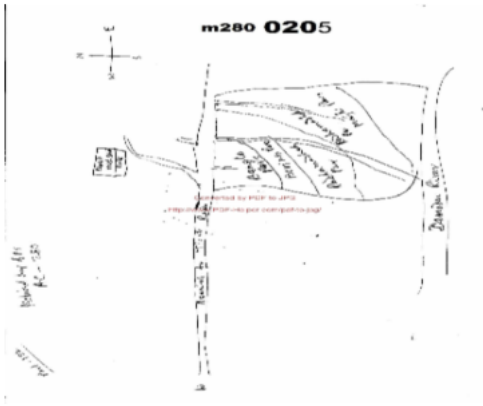

Nazri Naksha