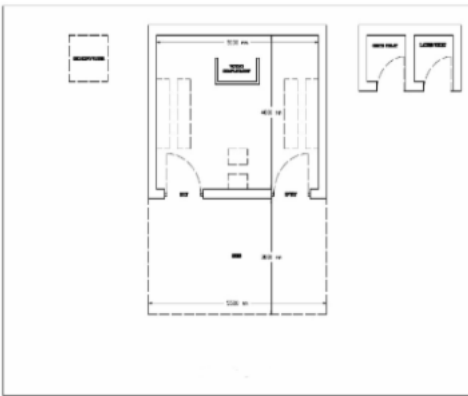

নির্বাচক নিবন্ধন আধিকারিকের স্বাক্ষর

Nazri Naksha

Google Map View

Polling Station Building Front View

Polling Station Front View

Cad View

Key MAP View

1 নাম : পুরুষোত্তম কুমার চৌধুরী পিতার নাম: রুকমীণী প্রসাদ চৌধুরী বাড়ির নং : n0264 বয়স : 33 লিঙ্গ : পুরুষ	ANG1324029	ফটো উপলব্ধ	2 নাম : সরিতা দেবী স্বামীর নাম: রাজেন্দ্র সাউ বাড়ির নং : n0261 বয়স : 50 লিঙ্গ : মহিলা	ANG1323948	ফটো উপলব্ধ	3 নাম : সবিতা বাউরি স্বামীর নাম: রবি বাউরি বাড়ির নং : বয়স : 51 লিঙ্গ : মহিলা	ANG1985399	ফটো উপলব্ধ
4 নাম : গোবিন্দ হেমব্রম পিতার নাম: কাদন হেমব্রম বাড়ির নং : বয়স : 27 লিঙ্গ : পুরুষ	ANG1985316	ফটো উপলব্ধ	5 নাম : রেখা মন্ডল স্বামীর নাম: যুধিষ্ঠির মন্ডল বাড়ির নং : বয়স : 47 লিঙ্গ : মহিলা	ANG1985191	ফটো উপলব্ধ	6 নাম : রজনী দাস স্বামীর নাম: প্রশান্ত দাস বাড়ির নং : বয়স : 29 লিঙ্গ : মহিলা	ANG1985498	ফটো উপলব্ধ
7 নাম : রাকেশ বার্নওয়াল মায়ের নাম: মুন্নি দেবী বাড়ির নং : বয়স : 38 লিঙ্গ : পুরুষ	ANG1985530	ফটো উপলব্ধ	8 নাম : ঋতুপর্ণা সাধু স্বামীর নাম: সুকান্ত সাধু বাড়ির নং : বয়স : 32 লিঙ্গ : মহিলা	ANG1985472	ফটো উপলব্ধ	9 নাম : প্রশান্ত মল্লিক মায়ের নাম: শ্যামলী মল্লিক বাড়ির নং : বয়স : 26 লিঙ্গ : পুরুষ	ANG1985340	ফটো উপলব্ধ
Q 10 নাম : সমনি হেমব্রম স্বামীর নাম: বারদ হেমব্রম বাড়ির নং : বয়স : 40 লিঙ্গ : মহিলা	ANG1985175	ফটো উপলব্ধ	11 নাম : সোনালী হেদ্রম স্বামীর নাম: সনঞ্জয় হেদ্রম বাড়ির নং : বয়স : 27 লিঙ্গ : মহিলা	ANG1985209	ফটো উপলব্ধ	12 নাম : অজয় দাস পিতার নাম: নিখিল দাস বাড়ির নং : n0352 বয়স : 26 লিঙ্গ : পুরুষ	ANG1898154	ফটো উপলব্ধ
13 নাম : শিখা বাউরি স্বামীর নাম: যমুনা বাউরি বাড়ির নং : বয়স : 33 লিঙ্গ : মহিলা	ANG1998434	ফটো উপলব্ধ	14 নাম : গোপাল বার্নওয়াল অন্যান্য: মুন্নি দেবী বাড়ির নং : বয়স : 58 লিঙ্গ : পুরুষ	ANG1990753	ফটো উপলব্ধ	15 নাম : চুম্বকী গাঙ্কি স্বামীর নাম: সুভাষ গাঙ্কি বাড়ির নং : বয়স : 31 লিঙ্গ : মহিলা	ANG1985365	ফটো উপলব্ধ
16 নাম : অঞ্জলি হেমব্রম স্বামীর নাম: মিথুন হেমব্রম বাড়ির নং : বয়স : 27 লিঙ্গ : মহিলা	ANG1985308	ফটো উপলব্ধ	17 নাম : সোনোকা কিঙ্কু স্বামীর নাম: রবিদাস কিঙ্কু বাড়ির নং : বয়স : 33 লিঙ্গ : মহিলা	ANG1985290	ফটো উপলব্ধ	18 নাম : লোকেশ মন্ডল পিতার নাম: যুধিষ্ঠির মন্ডল বাড়ির নং : বয়স : 31 লিঙ্গ : পুরুষ	ANG1985159	ফটো উপলব্ধ
19 নাম : অলোক বাউরি পিতার নাম: সাধন বাউরি বাড়ির নং : বয়স : 26 লিঙ্গ : পুরুষ	ANG1985373	ফটো উপলব্ধ	20 নাম : স্নিগ্ধা দাস পিতার নাম: সুবোন্দু কুমার দাস বাড়ির নং : বয়স : 26 লিঙ্গ : মহিলা	ANG1985449	ফটো উপলব্ধ	21 নাম : বিলাস মল্লিক মায়ের নাম: শ্যামলী মল্লিক বাড়ির নং : বয়স : 28 লিঙ্গ : পুরুষ	ANG1985324	ফটো উপলব্ধ
22 নাম : সুরভী মাজি পিতার নাম: প্রভাত কুমার মাজি বাড়ির নং : বয়স : 25 লিঙ্গ : মহিলা	ANG1985514	ফটো উপলব্ধ	Q 23 নাম : রবি হেমব্রম অন্যান্য: কান্দান হেমব্রম বাড়ির নং : বয়স : 35 লিঙ্গ : পুরুষ	ANG1985423	ফটো উপলব্ধ	24 নাম : ললিতা মূর্মু স্বামীর নাম: বাপি মূর্মু বাড়ির নং : বয়স : 31 লিঙ্গ : মহিলা	ANG1985167	ফটো উপলব্ধ
25 নাম : সিমন্ত মল্লিক পিতার নাম: বুরা মল্লিক বাড়ির নং : বয়স : 26 লিঙ্গ : পুরুষ	ANG1985134	ফটো উপলব্ধ	26 নাম : যুধিষ্ঠির মন্ডল পিতার নাম: রাখহরি মন্ডল বাড়ির নং : বয়স : 59 লিঙ্গ : পুরুষ	ANG1985183	ফটো উপলব্ধ	27 নাম : প্রতিমা ঠাকুর পিতার নাম: ইন্দ্রদেও ঠাকুর বাড়ির নং : বয়স : 27 লিঙ্গ : মহিলা	ANG1985142	ফটো উপলব্ধ
28 নাম : রবীন কর্মকার পিতার নাম: অবনী কর্মকার বাড়ির নং : n0272 বয়স : 47 লিঙ্গ : পুরুষ	BCQ4749396	ফটো উপলব্ধ	29 নাম : অরুণ কর্মকার পিতার নাম: অবনী কর্মকার বাড়ির নং : n0271 বয়স : 54 লিঙ্গ : পুরুষ	WB/38/260/405210	ফটো উপলব্ধ	30 নাম : স্বপন কর্মকার পিতার নাম: অবনী কর্মকার বাড়ির নং : n0270 বয়স : 57 লিঙ্গ : পুরুষ	WB/38/260/405383	ফটো উপলব্ধ