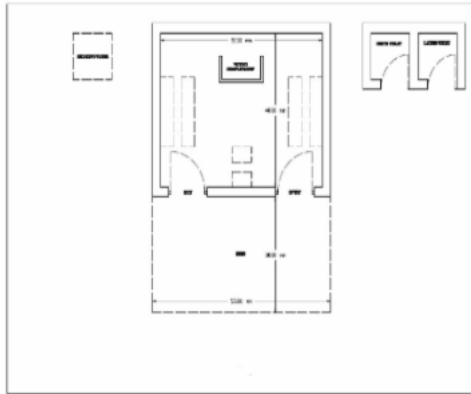

নির্বাচক নিবন্ধন আধিকারিকের স্বাক্ষর

Nazri Naksha

Google Map View

Polling Station Building Front View

Polling Station Front View

Cad View

Key MAP View

1 নাম : ঋতুপর্ণা ভাগারী স্বামীর নাম: অর্জুন ভাগারী বাড়ির নং : নং101 বয়স : 31 লিঙ্গ : মহিলা	ANG1987965 ফটো উপলব্ধ	2 নাম : সৌরভ মুর্মু পিতার নাম: বলদেব মুর্মু বাড়ির নং : নং113 বয়স : 25 লিঙ্গ : পুরুষ	ANG1988799 ফটো উপলব্ধ	3 নাম : সূর্যকান্ত মুর্মু পিতার নাম: কালিচরণ মুর্মু বাড়ির নং : নং167 বয়স : 26 লিঙ্গ : পুরুষ	ANG1987668 ফটো উপলব্ধ
4 নাম : সতীশ মুর্মু পিতার নাম: রুবা মুর্মু বাড়ির নং : বয়স : 26 লিঙ্গ : পুরুষ	ANG1988054 ফটো উপলব্ধ	5 নাম : আশ্বিনী ওরাং স্বামীর নাম: উজ্জল ওরাং বাড়ির নং : n0344 বয়স : 35 লিঙ্গ : মহিলা	ANG1898576 ফটো উপলব্ধ	6 নাম : শনিচার কিসকু পিতার নাম: সনাতন কিসকু বাড়ির নং : n0100 বয়স : 33 লিঙ্গ : পুরুষ	ANG1172790 ফটো উপলব্ধ
7 নাম : সুনীচার কিস্কু পিতার নাম: ভূগোল কিস্কু বাড়ির নং : n0148 বয়স : 39 লিঙ্গ : পুরুষ	MCB2188449 ফটো উপলব্ধ	8 নাম : সুকুরমনি কিস্কু স্বামীর নাম: শুকুল কিস্কু বাড়ির নং : n0132 বয়স : 52 লিঙ্গ : মহিলা	MCB2187375 ফটো উপলব্ধ	9 নাম : মোমিতা কিস্কু পিতার নাম: শুকুল কিস্কু বাড়ির নং : n0132 বয়স : 30 লিঙ্গ : মহিলা	ANG1479385 ফটো উপলব্ধ
10 নাম : বৈদ্যনাথ কিস্কু পিতার নাম: লক্ষণ কিস্কু বাড়ির নং : n0132 বয়স : 49 লিঙ্গ : পুরুষ	WB/38/261/072577 ফটো উপলব্ধ	11 নাম : সুরজমনি কিস্কু স্বামীর নাম: বৈদ্যনাথ কিস্কু বাড়ির নং : n0132 বয়স : 46 লিঙ্গ : মহিলা	MCB2187383 ফটো উপলব্ধ	12 নাম : বাবুজান কিস্কু পিতার নাম: লক্ষণ কিস্কু বাড়ির নং : n0132 বয়স : 46 লিঙ্গ : পুরুষ	ANG1324888 ফটো উপলব্ধ
13 নাম : সুমিতা কিস্কু স্বামীর নাম: বাবুজান কিস্কু বাড়ির নং : n0132 বয়স : 41 লিঙ্গ : মহিলা	ANG1053875 ফটো উপলব্ধ	14 নাম : কবিতা কিস্কু পিতার নাম: শুকুল কিস্কু বাড়ির নং : n0132 বয়স : 32 লিঙ্গ : মহিলা	ANG1479393 ফটো উপলব্ধ	15 নাম : সুনীল কিস্কু পিতার নাম: ভূগোল কিস্কু বাড়ির নং : n0148 বয়স : 61 লিঙ্গ : পুরুষ	WB/38/261/072821 ফটো উপলব্ধ
16 নাম : পূর্ণিমা কিস্কু স্বামীর নাম: সুনীল কিস্কু বাড়ির নং : n0148 বয়স : 56 লিঙ্গ : মহিলা	WB/38/261/072403 ফটো উপলব্ধ	17 নাম : লক্ষীকান্ত কিস্কু পিতার নাম: সুনীল কিস্কু বাড়ির নং : n0148 বয়স : 32 লিঙ্গ : পুরুষ	ANG1324854 ফটো উপলব্ধ	18 নাম : মালতী কিস্কু স্বামীর নাম: সুনীচার কিস্কু বাড়ির নং : n0148 বয়স : 36 লিঙ্গ : মহিলা	ANG1619279 ফটো উপলব্ধ
19 নাম : সারজেন কিস্কু পিতার নাম: সুনীচার কিস্কু বাড়ির নং : n0148 বয়স : 29 লিঙ্গ : পুরুষ	ANG1619220 ফটো উপলব্ধ	20 নাম : মুনিয়া কিস্কু পিতার নাম: ভূগোল কিস্কু বাড়ির নং : n0148 বয়স : 35 লিঙ্গ : মহিলা	ANG1053909 ফটো উপলব্ধ	21 নাম : লখি কিস্কু স্বামীর নাম: হপনা কিস্কু বাড়ির নং : n0152 বয়স : 81 লিঙ্গ : মহিলা	WB/38/261/072311 ফটো উপলব্ধ
22 নাম : খান্দি কিস্কু মায়ের নাম: লখি কিস্কু বাড়ির নং : n0152 বয়স : 36 লিঙ্গ : মহিলা	ANG1053925 ফটো উপলব্ধ	23 নাম : সুকু কিস্কু পিতার নাম: হপনা কিস্কু বাড়ির নং : n0152 বয়স : 49 লিঙ্গ : পুরুষ	WB/38/261/072277 ফটো উপলব্ধ	24 নাম : সোম কিস্কু পিতার নাম: হপনা কিস্কু বাড়ির নং : n0152 বয়স : 35 লিঙ্গ : পুরুষ	ANG1172865 ফটো উপলব্ধ
25 নাম : কিনা মুর্মু স্বামীর নাম: কানাই মুর্মু বাড়ির নং : n0134 বয়স : 49 লিঙ্গ : মহিলা	ANG2444081 ফটো উপলব্ধ	26 নাম : সত্য মুর্মু পিতার নাম: পৌষাল মুর্মু বাড়ির নং : n0134 বয়স : 40 লিঙ্গ : পুরুষ	ANG1054311 ফটো উপলব্ধ	27 নাম : লখীনাথ কিস্কু পিতার নাম: বিষ্ণু কিস্কু বাড়ির নং : n0130 বয়স : 60 লিঙ্গ : পুরুষ	WB/38/261/072046 ফটো উপলব্ধ
28 নাম : সোনামনি কিস্কু স্বামীর নাম: লখীনাথ কিস্কু বাড়ির নং : n0130 বয়স : 55 লিঙ্গ : মহিলা	WB/38/261/072149 ফটো উপলব্ধ	29 নাম : বাহামনি কিস্কু স্বামীর নাম: রামলাল কিস্কু বাড়ির নং : n0131 বয়স : 86 লিঙ্গ : মহিলা	WB/38/261/072771 ফটো উপলব্ধ	30 নাম : শুকুরমনি কিস্কু মায়ের নাম: বাহামনি কিস্কু বাড়ির নং : n0131 বয়স : 38 লিঙ্গ : পুরুষ	ANG1053867 ফটো উপলব্ধ