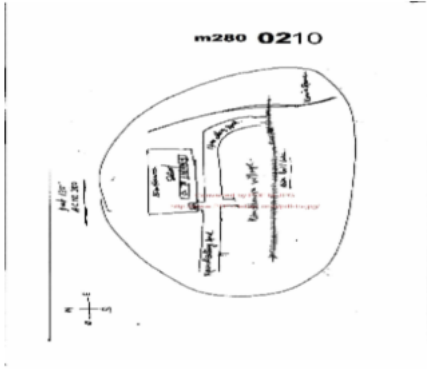

Nazri Naksha