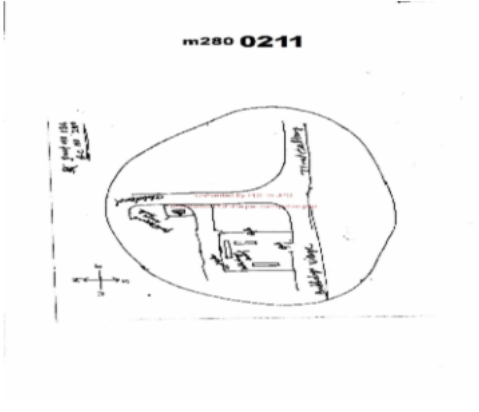

Nazri Naksha