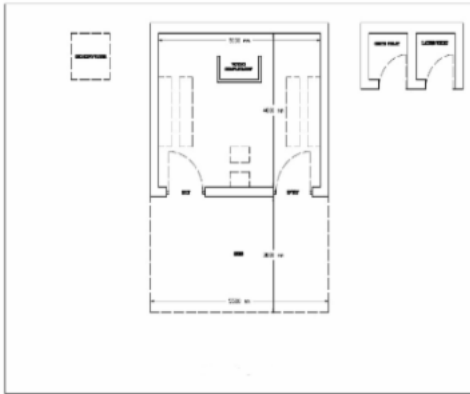

নির্বাচক নিবন্ধন আধিকারিকের স্বাক্ষর

Nazri Naksha

Google Map View

Polling Station Building Front View

Polling Station Front View

Cad View

Key MAP View

1 নাম : ভারতী ধিবর স্বামীর নাম: হারধান ধিবর বাড়ির নং : বয়স : 62 লিঙ্গ : মহিলা	ANG1650084 ফটো উপলব্ধ	2 নাম : মৌ গান্ধি পিতার নাম: আশীষ গান্ধি বাড়ির নং : নং 0011 বয়স : 27 লিঙ্গ : মহিলা	ANG2186443 ফটো উপলব্ধ	3 নাম : সুমিত্রা গান্ধী স্বামীর নাম: বিপ্লব গান্ধী বাড়ির নং : এন0219 বয়স : 35 লিঙ্গ : মহিলা	ANG1480805 ফটো উপলব্ধ
4 নাম : শ্যামল গান্ধী পিতার নাম: নির্মল গান্ধী বাড়ির নং : n0002 বয়স : 60 লিঙ্গ : পুরুষ	ANG2037026 ফটো উপলব্ধ	5 নাম : জটাধারী গান্ধী পিতার নাম: নিত্যগোপাল গান্ধী বাড়ির নং : n0006 বয়স : 32 লিঙ্গ : পুরুষ	ANG1173434 ফটো উপলব্ধ	6 নাম : রীনা গান্ধী স্বামীর নাম: নিত্যগোপাল গান্ধী বাড়ির নং : n0006 বয়স : 58 লিঙ্গ : মহিলা	WB/38/261/090137 ফটো উপলব্ধ
7 নাম : প্রণব লায়েক পিতার নাম: অনন্ত লায়েক বাড়ির নং : n0005 বয়স : 33 লিঙ্গ : পুরুষ	ANG1325968 ফটো উপলব্ধ	8 নাম : রূপালী গান্ধি স্বামীর নাম: বরুণ গান্ধি বাড়ির নং : n0005 বয়স : 40 লিঙ্গ : মহিলা	ANG0713784 ফটো উপলব্ধ	9 নাম : অপর্ণা গান্ধী স্বামীর নাম: অরুণ গান্ধী বাড়ির নং : n0005 বয়স : 42 লিঙ্গ : মহিলা	ANG0713875 ফটো উপলব্ধ
10 নাম : যুঁই গান্ধী স্বামীর নাম: পার্থ গান্ধী বাড়ির নং : n0004 বয়স : 35 লিঙ্গ : মহিলা	ANG1058916 ফটো উপলব্ধ	11 নাম : পার্থ গান্ধী পিতার নাম: সুকুমার গান্ধী বাড়ির নং : n0004 বয়স : 45 লিঙ্গ : পুরুষ	MCB1847961 ফটো উপলব্ধ	12 নাম : ভগবতী গান্ধী স্বামীর নাম: সুকুমার গান্ধী বাড়ির নং : n0004 বয়স : 63 লিঙ্গ : মহিলা	WB/38/261/090149 ফটো উপলব্ধ
13 নাম : বিপদতারন গান্ধী পিতার নাম: নরেন্দ্র নাথ গান্ধী বাড়ির নং : n0003 বয়স : 65 লিঙ্গ : পুরুষ	WB/38/261/090172 ফটো উপলব্ধ	14 নাম : কান্তীরাণী গান্ধী স্বামীর নাম: বিমানবিহারী গান্ধী বাড়ির নং : n0002 বয়স : 63 লিঙ্গ : মহিলা	MCB2197366 ফটো উপলব্ধ	15 নাম : উষারাণী গান্ধী স্বামীর নাম: নির্মল গান্ধী বাড়ির নং : n0002 বয়স : 90 লিঙ্গ : মহিলা	ANG2037034 ফটো উপলব্ধ
16 নাম : মনোজ গান্ধী পিতার নাম: আশীষ গান্ধী বাড়ির নং : n0001 বয়স : 33 লিঙ্গ : পুরুষ	ANG1173376 ফটো উপলব্ধ	17 নাম : শীলা গান্ধী স্বামীর নাম: আশীষ গান্ধী বাড়ির নং : n0001 বয়স : 56 লিঙ্গ : মহিলা	WB/38/261/090476 ফটো উপলব্ধ	18 নাম : মলয় গান্ধী পিতার নাম: ননীগোপাল গান্ধী বাড়ির নং : n0005 বয়স : 42 লিঙ্গ : পুরুষ	MCB2197341 ফটো উপলব্ধ
19 নাম : নমিতা সাধু স্বামীর নাম: পল্লু সাধু বাড়ির নং : n0002 বয়স : 59 লিঙ্গ : মহিলা	MCB2197374 ফটো উপলব্ধ	20 নাম : সত্যজিৎ গান্ধী পিতার নাম: শ্যামল গান্ধী বাড়ির নং : 114/319 বয়স : 32 লিঙ্গ : পুরুষ	ANG1173400 ফটো উপলব্ধ	21 নাম : অনুপম গান্ধী পিতার নাম: নিত্যগোপাল গান্ধী বাড়ির নং : n0006 বয়স : 28 লিঙ্গ : পুরুষ	ANG1747666 ফটো উপলব্ধ
22 নাম : অভিজিত গান্ধী পিতার নাম: বিমান বিহারী গান্ধী বাড়ির নং : n0002 বয়স : 38 লিঙ্গ : পুরুষ	ANG0396697 ফটো উপলব্ধ	23 নাম : বিপ্লব গান্ধী পিতার নাম: সুকুমার গান্ধী বাড়ির নং : n0140 বয়স : 43 লিঙ্গ : পুরুষ	MCB2802684 ফটো উপলব্ধ	24 নাম : শেফালী গান্ধী স্বামীর নাম: নিত্যগোপাল গান্ধী বাড়ির নং : n0006 বয়স : 66 লিঙ্গ : মহিলা	WB/38/261/090136 ফটো উপলব্ধ
25 নাম : অরুণ গান্ধী পিতার নাম: ননীগোপাল গান্ধী বাড়ির নং : n0005 বয়স : 55 লিঙ্গ : পুরুষ	WB/38/261/090181 ফটো উপলব্ধ	26 নাম : মালতি গান্ধী স্বামীর নাম: বিপদতারন গান্ধী বাড়ির নং : n0003 বয়স : 62 লিঙ্গ : মহিলা	WB/38/261/090207 ফটো উপলব্ধ	27 নাম : বরুণ গান্ধী পিতার নাম: ননীগোপাল গান্ধী বাড়ির নং : n0005 বয়স : 50 লিঙ্গ : পুরুষ	WB/38/261/090282 ফটো উপলব্ধ
28 নাম : সন্দ্যারানী গান্ধী স্বামীর নাম: ননীগোপাল গান্ধী বাড়ির নং : n0005 বয়স : 73 লিঙ্গ : মহিলা	WB/38/261/090306 ফটো উপলব্ধ	29 নাম : রত্না গান্ধী পিতার নাম: শ্যামল গান্ধী বাড়ির নং : ভিলেজ- ডামরা বয়স : 35 লিঙ্গ : মহিলা	ANG1058031 ফটো উপলব্ধ	30 নাম : রীনা গান্ধী স্বামীর নাম: শ্যামল গান্ধী বাড়ির নং : n0002 বয়স : 57 লিঙ্গ : মহিলা	WB/38/261/090329 ফটো উপলব্ধ