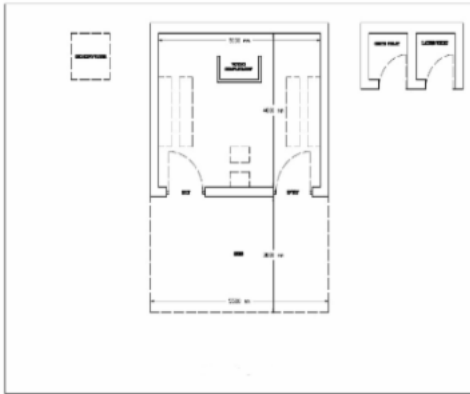

নির্বাচক নিবন্ধন আধিকারিকের স্বাক্ষর

Nazri Naksha

Google Map View

Polling Station Building Front View

Polling Station Front View

Cad View

Key MAP View

1 নাম : অমিত বাউরী পিতার নাম: লাবল বাউরী বাড়ির নং : n0207 বয়স : 27 লিঙ্গ : পুরুষ	ANG1854405 ফটো উপলব্ধ	2 নাম : মহঃ নদীম পিতার নাম: মহঃ নূর হুসেন বাড়ির নং : n0231 বয়স : 37 লিঙ্গ : পুরুষ	MCB2802544 ফটো উপলব্ধ	3 নাম : জাভেদ আনসারি পিতার নাম: জামালুদ্দিন মিয়া বাড়ির নং : নং 0155 বয়স : 27 লিঙ্গ : পুরুষ	ANG2186153 ফটো উপলব্ধ
4 নাম : মুর্শিদ আলম পিতার নাম: আকবর আনসারি বাড়ির নং : N0123 বয়স : 25 লিঙ্গ : পুরুষ	ANG2060242 ফটো উপলব্ধ	5 নাম : মনিমালা বাউরী স্বামীর নাম: মিক্তি বাউরী বাড়ির নং : n0015 বয়স : 41 লিঙ্গ : মহিলা	ANG1899384 ফটো উপলব্ধ	6 নাম : ধনজী আহির পিতার নাম: রাম প্রবিশ আহির বাড়ির নং : N0015 বয়স : 46 লিঙ্গ : পুরুষ	ANG2060374 ফটো উপলব্ধ
7 নাম : রাজ উদ্দিন পিতার নাম: আলি নসিরা উদ্দিন বাড়ির নং : N0056 বয়স : 25 লিঙ্গ : পুরুষ	ANG2060382 ফটো উপলব্ধ	8 নাম : গুড়িয়া কুমারী স্বামীর নাম: জিতেন্দ্র পাশয়ান বাড়ির নং : নং 0069 বয়স : 28 লিঙ্গ : মহিলা	ANG2186070 ফটো উপলব্ধ	9 নাম : রোহিত কাহার পিতার নাম: রাজেন্দ্র কাহার বাড়ির নং : N0102 বয়স : 24 লিঙ্গ : পুরুষ	ANG2060317 ফটো উপলব্ধ
10 নাম : পিটু কিওট পিতার নাম: সুরেশ কিওট বাড়ির নং : N0062 বয়স : 27 লিঙ্গ : পুরুষ	ANG2060366 ফটো উপলব্ধ	11 নাম : রাশমুনি কিস্ক স্বামীর নাম: সুদন কিস্ক বাড়ির নং : n0238 বয়স : 35 লিঙ্গ : মহিলা	ANG1800135 ফটো উপলব্ধ	12 নাম : সোনিয়া কিস্ক পিতার নাম: শঙ্কর কিস্ক বাড়ির নং : n0240 বয়স : 35 লিঙ্গ : মহিলা	ANG1620103 ফটো উপলব্ধ
13 নাম : সুদন কিস্ক পিতার নাম: শঙ্কর কিস্ক বাড়ির নং : n0238 বয়স : 37 লিঙ্গ : পুরুষ	ANG1620087 ফটো উপলব্ধ	14 নাম : বুধন কিস্ক পিতার নাম: শঙ্কর কিস্ক বাড়ির নং : n0239 বয়স : 39 লিঙ্গ : পুরুষ	ANG1620095 ফটো উপলব্ধ	15 নাম : ববিতা দেবী গোপ স্বামীর নাম: ভরত গোপ বাড়ির নং : N0066 বয়স : 28 লিঙ্গ : মহিলা	ANG2060358 ফটো উপলব্ধ
16 নাম : পিঙ্কি যাদব স্বামীর নাম: রাজকুমার যাদব বাড়ির নং : N0066 বয়স : 24 লিঙ্গ : মহিলা	ANG2060259 ফটো উপলব্ধ	17 নাম : পঙ্কজ কুমার চৌবে পিতার নাম: অশোক কুমার চৌবে বাড়ির নং : নং 0091 বয়স : 36 লিঙ্গ : পুরুষ	ANG2187888 ফটো উপলব্ধ	18 নাম : অরিজিৎ দত্ত পিতার নাম: অজিত দত্ত বাড়ির নং : নং বয়স : 23 লিঙ্গ : পুরুষ	ANG2187755 ফটো উপলব্ধ
19 নাম : বিজয় কিস্ক পিতার নাম: শঙ্কর কিস্ক বাড়ির নং : n0220 বয়স : 41 লিঙ্গ : পুরুষ	ANG1620079 ফটো উপলব্ধ	20 নাম : রোহিত কিস্ক পিতার নাম: মিজের কিস্ক বাড়ির নং : n0216 বয়স : 24 লিঙ্গ : পুরুষ	ANG2364362 ফটো উপলব্ধ	21 নাম : মিনা দাস পিতার নাম: ভুনেশ্বর দাস বাড়ির নং : N0220 বয়স : 38 লিঙ্গ : মহিলা	ANG2060549 ফটো উপলব্ধ
22 নাম : খুশবু দেবী স্বামীর নাম: ধীরেন্দ্র ঠাকুর বাড়ির নং : নং 137 বয়স : 38 লিঙ্গ : মহিলা	ANG2186120 ফটো উপলব্ধ	23 নাম : অনিমেশ ধিবর পিতার নাম: লক্ষ্মী কান্ত ধিবর বাড়ির নং : নং 0052 বয়স : 23 লিঙ্গ : পুরুষ	ANG2188043 ফটো উপলব্ধ	24 নাম : শক্তি নাগ পিতার নাম: কমল নাগ বাড়ির নং : n0208 বয়স : 42 লিঙ্গ : পুরুষ	ANG1480664 ফটো উপলব্ধ
25 নাম : রঞ্জু দেবী নাগ স্বামীর নাম: শক্তি নাগ বাড়ির নং : n0209 বয়স : 45 লিঙ্গ : মহিলা	ANG1480672 ফটো উপলব্ধ	26 নাম : ইন্দু দেবী নাগ স্বামীর নাম: সঞ্জয় নাগ বাড়ির নং : n0210 বয়স : 47 লিঙ্গ : মহিলা	ANG1480680 ফটো উপলব্ধ	27 নাম : বিকাশ নাগ পিতার নাম: সঞ্জয় নাগ বাড়ির নং : n0211 বয়স : 31 লিঙ্গ : পুরুষ	ANG1480698 ফটো উপলব্ধ
28 নাম : রেনু প্রসাদ স্বামীর নাম: মনোরঞ্জন প্রসাদ বাড়ির নং : n0233 বয়স : 42 লিঙ্গ : মহিলা	ANG1532464 ফটো উপলব্ধ	29 নাম : কণিকা ভকত প্রসাদ স্বামীর নাম: প্রিয়া রঞ্জন প্রসাদ বাড়ির নং : N0100 বয়স : 30 লিঙ্গ : মহিলা	ANG2060333 ফটো উপলব্ধ	30 নাম : কান্তি দেবী পাণ্ডে পিতার নাম: সুরেশ পাণ্ডে বাড়ির নং : N0256 বয়স : 45 লিঙ্গ : মহিলা	ANG2060408 ফটো উপলব্ধ