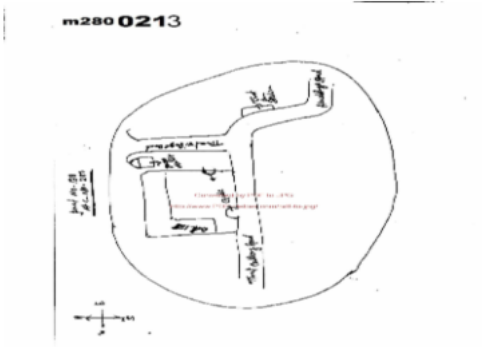

Nazri Naksha