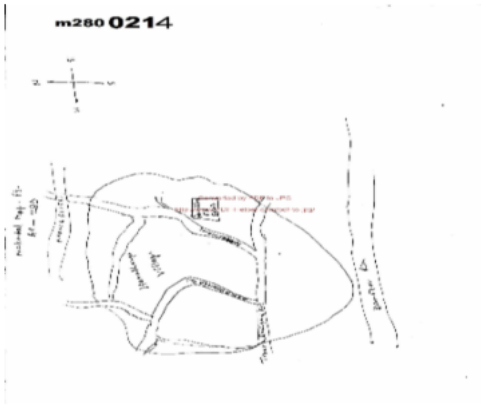

Nazri Naksha