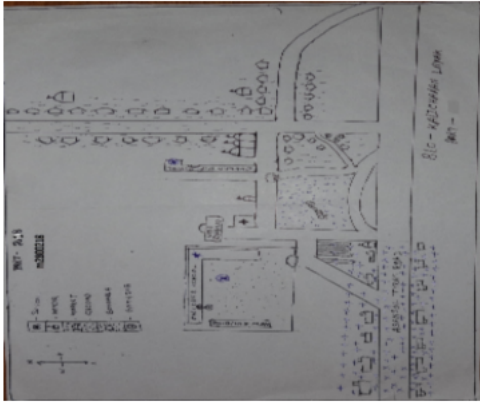

Nazri Naksha