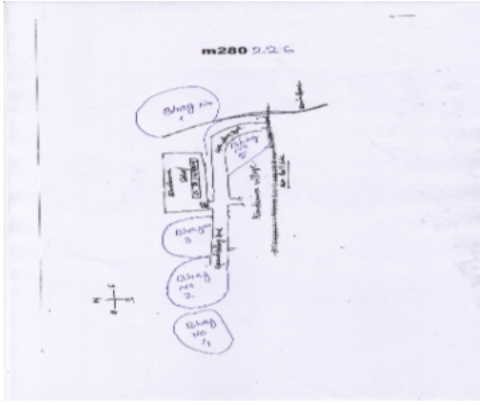

Nazri Naksha