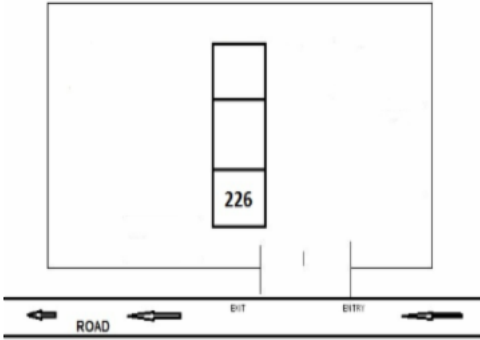

নির্বাচক নিবন্ধন আধিকারিকের স্বাক্ষর

Nazri Naksha

Google Map View

Polling Station Building Front View

Polling Station Front View

Cad View

Key MAP View

1 নাম : শিবশঙ্কর সরেন(মাঝি) পিতার নাম: ধনঞ্জয় সরেন বাড়ির নং : n0132 বয়স : 33 লিঙ্গ : পুরুষ	ANG1533041 ফটো উপলব্ধ	2 নাম : বুলবুল কুমারী স্বামীর নাম: প্রমোদ কুমার রাম রাম বাড়ির নং : কুআদী কোলিএরী নং 10 বয়স : 29 লিঙ্গ : মহিলা	ANG2427557 ফটো উপলব্ধ	3 নাম : ববিতা দেবী স্বামীর নাম: মিতু রাম বাড়ির নং : নং 10 বয়স : 31 লিঙ্গ : মহিলা	IAF2334886 ফটো উপলব্ধ
4 নাম : চন্দন কুমার পিতার নাম: হোরলিক্স তুরী বাড়ির নং : সি/ও হোরলিক্স তুরী বয়স : 22 লিঙ্গ : পুরুষ	ANG2427839 ফটো উপলব্ধ	5 নাম : প্রিতি কুমারী স্বামীর নাম: প্রমোথ মাহাতো বাড়ির নং : n0410 বয়স : 28 লিঙ্গ : মহিলা	ANG1883917 ফটো উপলব্ধ	6 নাম : সাবিত্রী কিস্কু স্বামীর নাম: সুনিলা কিস্কু বাড়ির নং : n0415 বয়স : 45 লিঙ্গ : মহিলা	ANG1916402 ফটো উপলব্ধ
7 নাম : রাজু কিস্কু পিতার নাম: রবি কিস্কু বাড়ির নং : কোয়ার্ডি কোলিয়েরি বয়স : 20 লিঙ্গ : পুরুষ	ANG2427912 ফটো উপলব্ধ	8 নাম : আহমদ খান পিতার নাম: মুন্না খান বাড়ির নং : এন0035 বয়স : 24 লিঙ্গ : পুরুষ	ANG2405678 ফটো উপলব্ধ	9 নাম : রিমশা শাইস্তা পরবিন পিতার নাম: মোহম্মদ জ লফ কর খান বাড়ির নং : কুর্দ কোলিয়েরি নং-12 নীঅর শিব মন্দির বয়স : 23 লিঙ্গ : মহিলা	ANG2427631 ফটো উপলব্ধ
10 নাম : মহম্মদ জুলফকার খান পিতার নাম: উদাশিম খান বাড়ির নং : কুআদী কোলিয়েরি নং-12 নীঅর শিব মন্দির বয়স : 62 লিঙ্গ : পুরুষ	ANG2445120 ফটো উপলব্ধ	11 নাম : কাজলী টুডু পিতার নাম: সুপল টুডু বাড়ির নং : n0384 বয়স : 28 লিঙ্গ : মহিলা	ANG1800614 ফটো উপলব্ধ	12 নাম : মানিক টুডু পিতার নাম: মনু টুডু বাড়ির নং : n0027 বয়স : 28 লিঙ্গ : পুরুষ	ANG1750405 ফটো উপলব্ধ
13 নাম : সুমিত্রা হেমব্রম স্বামীর নাম: রাম হেমব্রম বাড়ির নং : n0029 বয়স : 26 লিঙ্গ : মহিলা	ANG2083277 ফটো উপলব্ধ	14 নাম : কাল্লাবতী টুডু মায়ের নাম: শ্রীমতি রোহিনী টুডু বাড়ির নং : n0029 বয়স : 43 লিঙ্গ : মহিলা	MCB1380815 ফটো উপলব্ধ	15 নাম : সুনীল টুডু পিতার নাম: দুলা টুডু বাড়ির নং : n0027 বয়স : 33 লিঙ্গ : পুরুষ	ANG1176106 ফটো উপলব্ধ
16 নাম : মঙ্গলী টুডু মায়ের নাম: বাহামনি টুডু বাড়ির নং : n0027 বয়স : 39 লিঙ্গ : মহিলা	MCB2241529 ফটো উপলব্ধ	17 নাম : সুমি টুডু পিতার নাম: দুলা টুডু বাড়ির নং : n0027 বয়স : 37 লিঙ্গ : মহিলা	ANG1330208 ফটো উপলব্ধ	18 নাম : মহাদেব টুডু পিতার নাম: মনু টুডু বাড়ির নং : n0027 বয়স : 31 লিঙ্গ : পুরুষ	ANG1330026 ফটো উপলব্ধ
19 নাম : বাহা টুডু স্বামীর নাম: মনু টুডু বাড়ির নং : n0027 বয়স : 55 লিঙ্গ : মহিলা	MCB1232701 ফটো উপলব্ধ	20 নাম : মনু টুডু পিতার নাম: দুলা টুডু বাড়ির নং : n0027 বয়স : 59 লিঙ্গ : পুরুষ	MCB1232941 ফটো উপলব্ধ	21 নাম : সোনিয়া টুডু স্বামীর নাম: শ্যামলাল টুডু বাড়ির নং : n0018 বয়স : 50 লিঙ্গ : মহিলা	MCB0183798 ফটো উপলব্ধ
22 নাম : শ্যামলাল টুডু পিতার নাম: মঙ্গল টুডু বাড়ির নং : n0018 বয়স : 54 লিঙ্গ : পুরুষ	MCB0183780 ফটো উপলব্ধ	23 নাম : শুভজিৎ হাঁসদা মায়ের নাম: ছবি হাঁসদা বাড়ির নং : এন০০৩০ বয়স : 25 লিঙ্গ : পুরুষ	ANG1958990 ফটো উপলব্ধ	24 নাম : বর্ণালী টুডু পিতার নাম: শ্যামলাল টুডু বাড়ির নং : n0427 বয়স : 28 লিঙ্গ : মহিলা	ANG1916527 ফটো উপলব্ধ
25 নাম : মুনী টুডু স্বামীর নাম: লুখা টুডু বাড়ির নং : n0030 বয়স : 76 লিঙ্গ : মহিলা	ANG2403384 ফটো উপলব্ধ	26 নাম : ছবি মেবান স্বামীর নাম: তর হাঁসদা বাড়ির নং : n0030 বয়স : 51 লিঙ্গ : মহিলা	ANG2559987 ফটো উপলব্ধ	27 নাম : পূজা দেবী স্বামীর নাম: অনিল কৃষ্ণ রাম বাড়ির নং : সি/ও লাড্ডু রে বয়স : 32 লিঙ্গ : মহিলা	ANG2427565 ফটো উপলব্ধ
28 নাম : আরতি কুমারী ধাড়ী পিতার নাম: জনা্দন ধাড়ী বাড়ির নং : নং 10 বয়স : 30 লিঙ্গ : মহিলা	NAZ1306976 ফটো উপলব্ধ	29 নাম : স্বাধীন বাসকী পিতার নাম: রাম বাসকী বাড়ির নং : n0001 বয়স : 28 লিঙ্গ : পুরুষ	ANG1883875 ফটো উপলব্ধ	30 নাম : রঞ্জিত কুমার রায় পিতার নাম: লাড্ডু রায় বাড়ির নং : সি/ও লাড্ডু রে বয়স : 31 লিঙ্গ : পুরুষ	NAZ1102284 ফটো উপলব্ধ