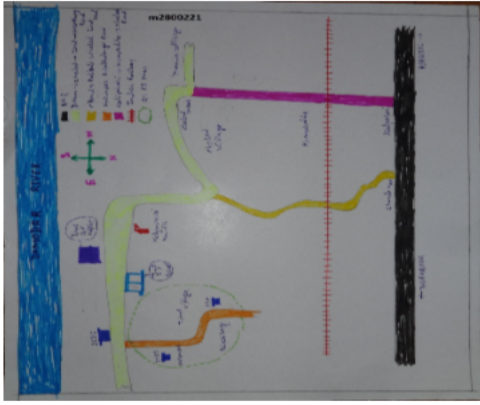

Nazri Naksha