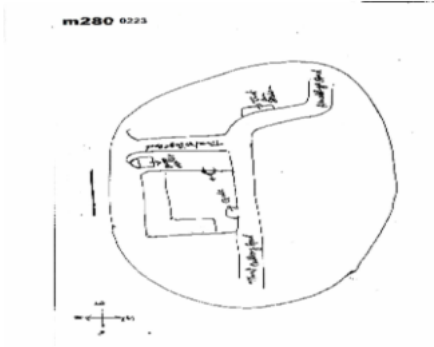

Nazri Naksha