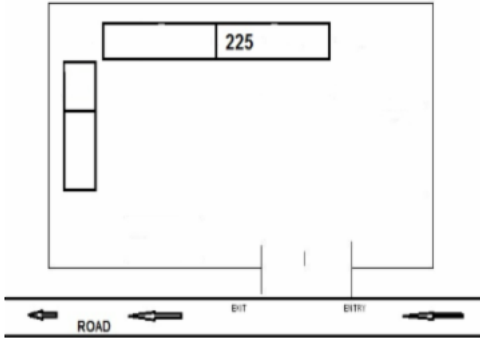

নির্বাচক নিবন্ধন আধিকারিকের স্বাক্ষর

Nazri Naksha

Google Map View

Polling Station Building Front View

Polling Station Front View

Cad View

Key MAP View

1 নাম : মুনি মুরমু স্বামীর নাম: রবিদাস মুরমু বাড়ির নং : n0033 বয়স : 47 লিঙ্গ : মহিলা	ANG1177880 ফটো উপলব্ধ	2 নাম : দামোদর মুরমু পিতার নাম: উজ্জ্বল মুরমু বাড়ির নং : n0033 বয়স : 43 লিঙ্গ : পুরুষ	ANG1063718 ফটো উপলব্ধ	3 নাম : পূর্ণিমা মুরমু পিতার নাম: দামোদর মুরমু বাড়ির নং : এন০০৩৩ বয়স : 25 লিঙ্গ : মহিলা	ANG1959709 ফটো উপলব্ধ
4 নাম : কবিতা মুরমু পিতার নাম: রবিদাস মুরমু বাড়ির নং : এন0033 বয়স : 22 লিঙ্গ : মহিলা	ANG2408276 ফটো উপলব্ধ	5 নাম : সুন্দরী কামিন স্বামীর নাম: হান্দ মান্দি বাড়ির নং : n0017 বয়স : 78 লিঙ্গ : মহিলা	MCB2620045 ফটো উপলব্ধ	6 নাম : সুনীল মুরমু পিতার নাম: সুকু মুরমু বাড়ির নং : n0017 বয়স : 26 লিঙ্গ : পুরুষ	ANG1909746 ফটো উপলব্ধ
7 নাম : সুকু মুরমু পিতার নাম: গুনা মুরমু বাড়ির নং : n0017 বয়স : 44 লিঙ্গ : পুরুষ	MCB2248268 ফটো উপলব্ধ	8 নাম : জ্যোতি মুরমু পিতার নাম: সুকু মুরমু বাড়ির নং : এন০০১৭ বয়স : 26 লিঙ্গ : মহিলা	ANG1954387 ফটো উপলব্ধ	9 নাম : ময়না মুরমু পিতার নাম: সুকু মুরমু বাড়ির নং : এন0017 বয়স : 21 লিঙ্গ : মহিলা	ANG2472215 ফটো উপলব্ধ
10 নাম : মালতি কিস্কু স্বামীর নাম: বিনয় কিস্কু বাড়ির নং : N0047 বয়স : 30 লিঙ্গ : মহিলা	ANG2089753 ফটো উপলব্ধ	11 নাম : ছায়া কিস্কু স্বামীর নাম: বৈদ্যনাথ কিস্কু বাড়ির নং : n0003 বয়স : 33 লিঙ্গ : মহিলা	ANG1332139 ফটো উপলব্ধ	12 নাম : পুতুল মেঝান স্বামীর নাম: বিলম মাঝি বাড়ির নং : n0003 বয়স : 62 লিঙ্গ : মহিলা	ANG2264265 ফটো উপলব্ধ
13 নাম : বিলম মাঝি পিতার নাম: সুপাই মাঝি বাড়ির নং : n0003 বয়স : 68 লিঙ্গ : পুরুষ	ANG2264257 ফটো উপলব্ধ	14 নাম : মনু কিস্কু পিতার নাম: বিলমা কিস্কু বাড়ির নং : n0003 বয়স : 38 লিঙ্গ : পুরুষ	MCB2495208 ফটো উপলব্ধ	15 নাম : সুনিল কিস্কু পিতার নাম: বিলমা কিস্কু বাড়ির নং : n0003 বয়স : 37 লিঙ্গ : পুরুষ	ANG0880955 ফটো উপলব্ধ
16 নাম : বৈদ্যনাথ কিস্কু পিতার নাম: বিলমা কিস্কু বাড়ির নং : n0003 বয়স : 41 লিঙ্গ : পুরুষ	ANG0880963 ফটো উপলব্ধ	17 নাম : সমীর কোড়া পিতার নাম: সঞ্জয় কোড়া বাড়ির নং : N0121 বয়স : 25 লিঙ্গ : পুরুষ	ANG2090132 ফটো উপলব্ধ	18 নাম : রাজেন কোড়া পিতার নাম: গৌর কোড়া বাড়ির নং : পারুলডাঙ্গা বয়স : 24 লিঙ্গ : পুরুষ	ANG2090181 ফটো উপলব্ধ
19 নাম : অর্জন কোড়া পিতার নাম: জলধর কোড়া বাড়ির নং : N0108 বয়স : 29 লিঙ্গ : পুরুষ	ANG2089787 ফটো উপলব্ধ	20 নাম : বিবেক কোড়া পিতার নাম: বাবলু কোড়া বাড়ির নং : n০০৯৯ বয়স : 25 লিঙ্গ : পুরুষ	ANG2090041 ফটো উপলব্ধ	21 নাম : সুনিতা কোড়া পিতার নাম: প্রথম কোড়া বাড়ির নং : পারুলডাঙ্গা বয়স : 24 লিঙ্গ : মহিলা	ANG2089696 ফটো উপলব্ধ
22 নাম : নমিতা কোড়া স্বামীর নাম: রাজু কোড়া বাড়ির নং : এন০০৭৩ বয়স : 35 লিঙ্গ : মহিলা	ANG1954403 ফটো উপলব্ধ	23 নাম : মাম্পি কোড়া স্বামীর নাম: রাহুল কোড়া বাড়ির নং : এন0103 বয়স : 22 লিঙ্গ : মহিলা	ANG2343945 ফটো উপলব্ধ	24 নাম : বামাপদ কোড়া পিতার নাম: জীতেন কোড়া বাড়ির নং : n০০৯৩ বয়স : 26 লিঙ্গ : পুরুষ	ANG2089977 ফটো উপলব্ধ
25 নাম : কবিতা কোড়া পিতার নাম: সুভাষ কোড়া বাড়ির নং : N0112 বয়স : 26 লিঙ্গ : মহিলা	ANG2090066 ফটো উপলব্ধ	26 নাম : রাহুল কোড়া পিতার নাম: সুনীল কোড়া বাড়ির নং : N0103 বয়স : 26 লিঙ্গ : পুরুষ	ANG2090157 ফটো উপলব্ধ	27 নাম : তাপস কোড়া পিতার নাম: তপন কোড়া বাড়ির নং : পারুলডাঙ্গা বয়স : 25 লিঙ্গ : পুরুষ	ANG2090017 ফটো উপলব্ধ
28 নাম : আরন কোড়া পিতার নাম: নন্দলাল কোড়া বাড়ির নং : N0114 বয়স : 24 লিঙ্গ : পুরুষ	ANG2090215 ফটো উপলব্ধ	29 নাম : সোমাই চোড়ে পিতার নাম: মঙ্গল চোড়ে বাড়ির নং : n0020 বয়স : 34 লিঙ্গ : পুরুষ	ANG0881128 ফটো উপলব্ধ	30 নাম : সোনালী চোড়ে স্বামীর নাম: লালচাঁদ চোড়ে বাড়ির নং : n0020 বয়স : 38 লিঙ্গ : মহিলা	ANG0881110 ফটো উপলব্ধ