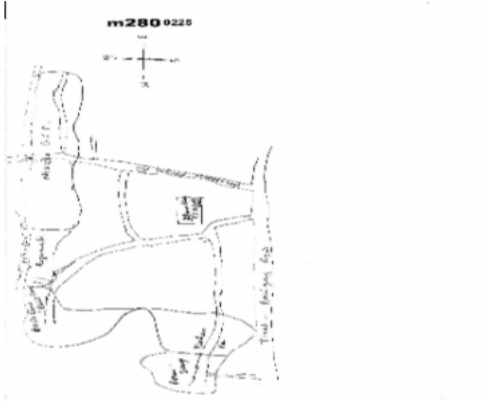

Nazri Naksha