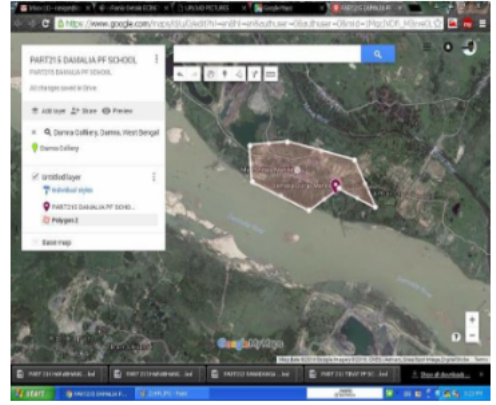

Google Map View