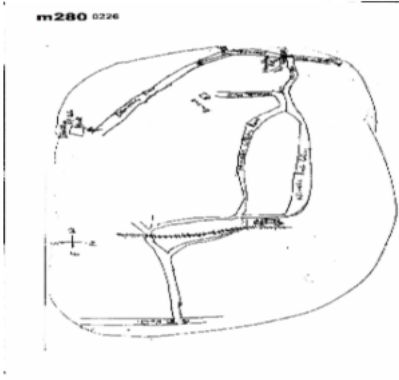

নির্বাচক নিবন্ধন আধিকারিকের স্বাক্ষর

Nazri Naksha

Google Map View

Polling Station Building Front View

Polling Station Front View

Cad View

Key MAP View

<p>1</p> <p>WB/38/261/180038</p> <p>নাম : সুলেমান সেখ পিতার নাম: ইমানি সেখ বাড়ির নং : n0012 বয়স : 57 লিঙ্গ : পুরুষ</p> <p>ফটো উপলব্ধ</p>	<p>2</p> <p>WB/38/261/180253</p> <p>নাম : ইয়াসিন সেখ পিতার নাম: ইমানি সেখ বাড়ির নং : n0012 বয়স : 59 লিঙ্গ : পুরুষ</p> <p>ফটো উপলব্ধ</p>	<p>3</p> <p>WB/38/261/180044</p> <p>নাম : জেরীনা বিবি স্বামীর নাম: ইমানি সেখ বাড়ির নং : n0012 বয়স : 76 লিঙ্গ : মহিলা</p> <p>ফটো উপলব্ধ</p>
<p>4</p> <p>WB/38/261/180033</p> <p>নাম : রেশমা বিবি স্বামীর নাম: আরিফ সেখ বাড়ির নং : n0012 বয়স : 53 লিঙ্গ : মহিলা</p> <p>ফটো উপলব্ধ</p>	<p>5</p> <p>MCB0214817</p> <p>নাম : রুবিয়া বিবি স্বামীর নাম: আনোয়ার খাঁ বাড়ির নং : n0012 বয়স : 60 লিঙ্গ : মহিলা</p> <p>ফটো উপলব্ধ</p>	<p>6</p> <p>MCB2764777</p> <p>নাম : খোদাইজা বিবি স্বামীর নাম: গুলু খাঁ বাড়ির নং : n0012 বয়স : 50 লিঙ্গ : মহিলা</p> <p>ফটো উপলব্ধ</p>
<p>7</p> <p>ANG0442780</p> <p>নাম : আফরোজ খান পিতার নাম: গুলু খান বাড়ির নং : n0012 বয়স : 40 লিঙ্গ : পুরুষ</p> <p>ফটো উপলব্ধ</p>	<p>8</p> <p>ANG0442798</p> <p>নাম : ইমরান খান পিতার নাম: গুলু খান বাড়ির নং : n0012 বয়স : 36 লিঙ্গ : পুরুষ</p> <p>ফটো উপলব্ধ</p>	<p>9</p> <p>ANG1332915</p> <p>নাম : টিপু সুলতান খান পিতার নাম: গুলু খান বাড়ির নং : n0012 বয়স : 34 লিঙ্গ : পুরুষ</p> <p>ফটো উপলব্ধ</p>
<p>10</p> <p>ANG0881805</p> <p>নাম : ইস্তাজ খাঁন পিতার নাম: আনোয়ার খাঁন বাড়ির নং : n0012 বয়স : 35 লিঙ্গ : পুরুষ</p> <p>ফটো উপলব্ধ</p>	<p>11</p> <p>ANG1178474</p> <p>নাম : শাহিদ শেখ পিতার নাম: সুলেমান শেখ বাড়ির নং : n0012 বয়স : 34 লিঙ্গ : পুরুষ</p> <p>ফটো উপলব্ধ</p>	<p>12</p> <p>ANG1333020</p> <p>নাম : রুকসার বিবি স্বামীর নাম: আফরোজ খাঁন বাড়ির নং : n0012 বয়স : 32 লিঙ্গ : মহিলা</p> <p>ফটো উপলব্ধ</p>
<p>13</p> <p>ANG1178375</p> <p>নাম : আফসানা বিবি স্বামীর নাম: ইস্তাজ খান বাড়ির নং : n0012 বয়স : 33 লিঙ্গ : মহিলা</p> <p>ফটো উপলব্ধ</p>	<p>14</p> <p>WB/38/261/180025</p> <p>নাম : তাহেরা বিবি স্বামীর নাম: তৈয়ব সেখ বাড়ির নং : n0014 বয়স : 63 লিঙ্গ : মহিলা</p> <p>ফটো উপলব্ধ</p>	<p>15</p> <p>ANG0442921</p> <p>নাম : পিন্টার খান পিতার নাম: তৈয়ব খান বাড়ির নং : n0014 বয়স : 43 লিঙ্গ : পুরুষ</p> <p>ফটো উপলব্ধ</p>
<p>16</p> <p>ANG0881821</p> <p>নাম : তাজু খান পিতার নাম: তৈয়ব খান বাড়ির নং : n0014 বয়স : 41 লিঙ্গ : পুরুষ</p> <p>ফটো উপলব্ধ</p>	<p>17</p> <p>ANG1485796</p> <p>নাম : রুবিয়া বিবি স্বামীর নাম: তাজু খান বাড়ির নং : n0014 বয়স : 35 লিঙ্গ : মহিলা</p> <p>ফটো উপলব্ধ</p>	<p>18</p> <p>ANG1857887</p> <p>নাম : চাঁদনি খাতুন পিতার নাম: সুলেমান সেখ বাড়ির নং : n0012 বয়স : 30 লিঙ্গ : মহিলা</p> <p>ফটো উপলব্ধ</p>
<p>19</p> <p>ANG1858018</p> <p>নাম : সান্তনা খাতুন পিতার নাম: ইয়াসিন শেখ বাড়ির নং : n0012 বয়স : 28 লিঙ্গ : মহিলা</p> <p>ফটো উপলব্ধ</p>	<p>20</p> <p>ANG1858109</p> <p>নাম : গুলসার খাতুন পিতার নাম: আরিফ শেখ বাড়ির নং : n0012 বয়স : 29 লিঙ্গ : মহিলা</p> <p>ফটো উপলব্ধ</p>	<p>21</p> <p>ANG1858117</p> <p>নাম : আজমেরি খাতুন পিতার নাম: গুলু খান বাড়ির নং : n0012 বয়স : 31 লিঙ্গ : মহিলা</p> <p>ফটো উপলব্ধ</p>
<p>22</p> <p>ANG1959782</p> <p>নাম : হেনা খাতুন পিতার নাম: আরিফ সেখ বাড়ির নং : এন0012 বয়স : 26 লিঙ্গ : মহিলা</p> <p>ফটো উপলব্ধ</p>	<p>23</p> <p>ANG1858026</p> <p>নাম : মিনা বিবি স্বামীর নাম: ইমরান খান বাড়ির নং : ডামালিয়া বয়স : 30 লিঙ্গ : মহিলা</p> <p>ফটো উপলব্ধ</p>	<p>24</p> <p>ANG2235083</p> <p>নাম : বিবেক বাউরী পিতার নাম: অজিত বাউরী বাড়ির নং : এন0012 বয়স : 23 লিঙ্গ : পুরুষ</p> <p>ফটো উপলব্ধ</p>
<p>25</p> <p>ANG2234920</p> <p>নাম : সোনিয়া খাতুন পিতার নাম: গোপু খান বাড়ির নং : এন0012 বয়স : 23 লিঙ্গ : মহিলা</p> <p>ফটো উপলব্ধ</p>	<p>26</p> <p>ANG2234987</p> <p>নাম : বরুণ মোদক পিতার নাম: নিমাই মোদক বাড়ির নং : এন0012 বয়স : 27 লিঙ্গ : পুরুষ</p> <p>ফটো উপলব্ধ</p>	<p>27</p> <p>ANG1858034</p> <p>নাম : সোনা খান পিতার নাম: গুলু খান বাড়ির নং : n0012 বয়স : 28 লিঙ্গ : পুরুষ</p> <p>ফটো উপলব্ধ</p>
<p>28</p> <p>ANG2305241</p> <p>নাম : সালমা খাতুন স্বামীর নাম: টিপুসুলতান খান বাড়ির নং : এন0012 বয়স : 29 লিঙ্গ : মহিলা</p> <p>ফটো উপলব্ধ</p>	<p>29</p> <p>ANG2234821</p> <p>নাম : সীমা বাউরী স্বামীর নাম: বিনোদ বাউরী বাড়ির নং : এন0014 বয়স : 32 লিঙ্গ : মহিলা</p> <p>ফটো উপলব্ধ</p>	<p>30</p> <p>ANG2092138</p> <p>নাম : আরিফ সেখ পিতার নাম: ইমানি সেখ বাড়ির নং : n0012 বয়স : 56 লিঙ্গ : পুরুষ</p> <p>ফটো উপলব্ধ</p>