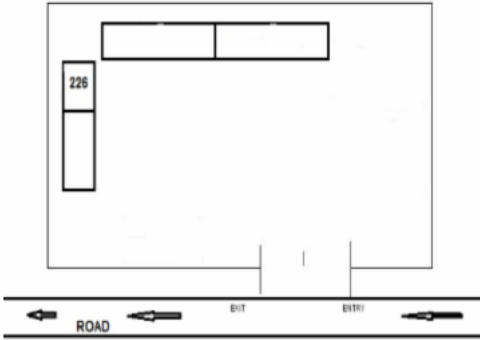

নির্বাচক নিবন্ধন আধিকারিকের স্বাক্ষর

Nazri Naksha

Google Map View

Polling Station Building Front View

Polling Station Front View

Cad View

Key MAP View

<p>1</p> <p>WB/38/261/180038</p> <p>নাম : সুলেমান সেখ পিতার নাম: ইমানি সেখ বাড়ির নং : n0012 বয়স : 57 লিঙ্গ : পুরুষ</p> <p>ফটো উপলব্ধ</p>	<p>2</p> <p>WB/38/261/180253</p> <p>নাম : ইয়াসিন সেখ পিতার নাম: ইমানি সেখ বাড়ির নং : n0012 বয়স : 59 লিঙ্গ : পুরুষ</p> <p>ফটো উপলব্ধ</p>	<p>3</p> <p>WB/38/261/180044</p> <p>নাম : জেরীনা বিবি স্বামীর নাম: ইমানি সেখ বাড়ির নং : n0012 বয়স : 76 লিঙ্গ : মহিলা</p> <p>ফটো উপলব্ধ</p>
<p>4</p> <p>WB/38/261/180033</p> <p>নাম : রেশমা বিবি স্বামীর নাম: আরিফ সেখ বাড়ির নং : n0012 বয়স : 53 লিঙ্গ : মহিলা</p> <p>ফটো উপলব্ধ</p>	<p>5</p> <p>MCB0214817</p> <p>নাম : রুবিয়া বিবি স্বামীর নাম: আনোয়ার খাঁ বাড়ির নং : n0012 বয়স : 60 লিঙ্গ : মহিলা</p> <p>ফটো উপলব্ধ</p>	<p>6</p> <p>MCB2764777</p> <p>নাম : খোদাইজা বিবি স্বামীর নাম: গুলু খাঁ বাড়ির নং : n0012 বয়স : 50 লিঙ্গ : মহিলা</p> <p>ফটো উপলব্ধ</p>
<p>7</p> <p>ANG0442780</p> <p>নাম : আফরোজ খান পিতার নাম: গুলু খান বাড়ির নং : n0012 বয়স : 40 লিঙ্গ : পুরুষ</p> <p>ফটো উপলব্ধ</p>	<p>8</p> <p>ANG0442798</p> <p>নাম : ইমরান খান পিতার নাম: গুলু খান বাড়ির নং : n0012 বয়স : 36 লিঙ্গ : পুরুষ</p> <p>ফটো উপলব্ধ</p>	<p>9</p> <p>ANG1332915</p> <p>নাম : টিপু সুলতান খান পিতার নাম: গুলু খান বাড়ির নং : n0012 বয়স : 34 লিঙ্গ : পুরুষ</p> <p>ফটো উপলব্ধ</p>
<p>10</p> <p>ANG0881805</p> <p>নাম : ইস্তাজ খাঁন পিতার নাম: আনোয়ার খাঁন বাড়ির নং : n0012 বয়স : 35 লিঙ্গ : পুরুষ</p> <p>ফটো উপলব্ধ</p>	<p>11</p> <p>ANG1178474</p> <p>নাম : শাহিদ শেখ পিতার নাম: সুলেমান শেখ বাড়ির নং : n0012 বয়স : 34 লিঙ্গ : পুরুষ</p> <p>ফটো উপলব্ধ</p>	<p>12</p> <p>ANG1333020</p> <p>নাম : রুকসার বিবি স্বামীর নাম: আফরোজ খাঁন বাড়ির নং : n0012 বয়স : 32 লিঙ্গ : মহিলা</p> <p>ফটো উপলব্ধ</p>
<p>13</p> <p>ANG1178375</p> <p>নাম : আফসানা বিবি স্বামীর নাম: ইস্তাজ খান বাড়ির নং : n0012 বয়স : 33 লিঙ্গ : মহিলা</p> <p>ফটো উপলব্ধ</p>	<p>14</p> <p>WB/38/261/180025</p> <p>নাম : তাহেরা বিবি স্বামীর নাম: তৈয়ব সেখ বাড়ির নং : n0014 বয়স : 63 লিঙ্গ : মহিলা</p> <p>ফটো উপলব্ধ</p>	<p>15</p> <p>ANG0442921</p> <p>নাম : পিন্টার খান পিতার নাম: তৈয়ব খান বাড়ির নং : n0014 বয়স : 43 লিঙ্গ : পুরুষ</p> <p>ফটো উপলব্ধ</p>
<p>16</p> <p>ANG0881821</p> <p>নাম : তাজু খান পিতার নাম: তৈয়ব খান বাড়ির নং : n0014 বয়স : 41 লিঙ্গ : পুরুষ</p> <p>ফটো উপলব্ধ</p>	<p>17</p> <p>ANG1485796</p> <p>নাম : রুবিয়া বিবি স্বামীর নাম: তাজু খান বাড়ির নং : n0014 বয়স : 35 লিঙ্গ : মহিলা</p> <p>ফটো উপলব্ধ</p>	<p>18</p> <p>ANG1857887</p> <p>নাম : চাঁদনি খাতুন পিতার নাম: সুলেমান সেখ বাড়ির নং : n0012 বয়স : 30 লিঙ্গ : মহিলা</p> <p>ফটো উপলব্ধ</p>
<p>19</p> <p>ANG1858018</p> <p>নাম : সান্তনা খাতুন পিতার নাম: ইয়াসিন শেখ বাড়ির নং : n0012 বয়স : 28 লিঙ্গ : মহিলা</p> <p>ফটো উপলব্ধ</p>	<p>20</p> <p>ANG1858109</p> <p>নাম : গুলসার খাতুন পিতার নাম: আরিফ শেখ বাড়ির নং : n0012 বয়স : 29 লিঙ্গ : মহিলা</p> <p>ফটো উপলব্ধ</p>	<p>21</p> <p>ANG1858117</p> <p>নাম : আজমেরি খাতুন পিতার নাম: গুলু খান বাড়ির নং : n0012 বয়স : 31 লিঙ্গ : মহিলা</p> <p>ফটো উপলব্ধ</p>
<p>22</p> <p>ANG1959782</p> <p>নাম : হেনা খাতুন পিতার নাম: আরিফ সেখ বাড়ির নং : এন0012 বয়স : 26 লিঙ্গ : মহিলা</p> <p>ফটো উপলব্ধ</p>	<p>23</p> <p>ANG1858026</p> <p>নাম : মিনা বিবি স্বামীর নাম: ইমরান খান বাড়ির নং : ডামালিয়া বয়স : 30 লিঙ্গ : মহিলা</p> <p>ফটো উপলব্ধ</p>	<p>24</p> <p>ANG2235083</p> <p>নাম : বিবেক বাউরী পিতার নাম: অজিত বাউরী বাড়ির নং : এন0012 বয়স : 23 লিঙ্গ : পুরুষ</p> <p>ফটো উপলব্ধ</p>
<p>25</p> <p>ANG2234920</p> <p>নাম : সোনিয়া খাতুন পিতার নাম: গোপু খান বাড়ির নং : এন0012 বয়স : 23 লিঙ্গ : মহিলা</p> <p>ফটো উপলব্ধ</p>	<p>26</p> <p>ANG2234987</p> <p>নাম : বরুণ মোদক পিতার নাম: নিমাই মোদক বাড়ির নং : এন0012 বয়স : 27 লিঙ্গ : পুরুষ</p> <p>ফটো উপলব্ধ</p>	<p>27</p> <p>ANG1858034</p> <p>নাম : সোনা খান পিতার নাম: গুলু খান বাড়ির নং : n0012 বয়স : 28 লিঙ্গ : পুরুষ</p> <p>ফটো উপলব্ধ</p>
<p>28</p> <p>ANG2305241</p> <p>নাম : সালমা খাতুন স্বামীর নাম: টিপুসুলতান খান বাড়ির নং : এন0012 বয়স : 29 লিঙ্গ : মহিলা</p> <p>ফটো উপলব্ধ</p>	<p>29</p> <p>ANG2234821</p> <p>নাম : সীমা বাউরী স্বামীর নাম: বিনোদ বাউরী বাড়ির নং : এন0014 বয়স : 32 লিঙ্গ : মহিলা</p> <p>ফটো উপলব্ধ</p>	<p>30</p> <p>ANG2092138</p> <p>নাম : আরিফ সেখ পিতার নাম: ইমানি সেখ বাড়ির নং : n0012 বয়স : 56 লিঙ্গ : পুরুষ</p> <p>ফটো উপলব্ধ</p>