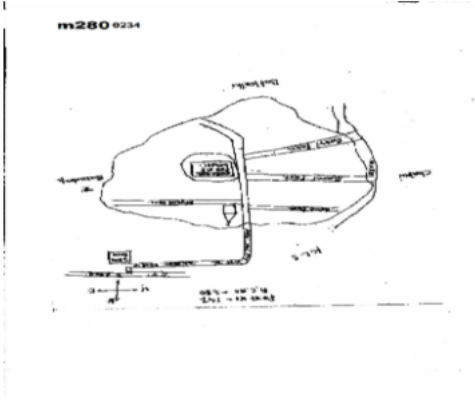

Nazri Naksha